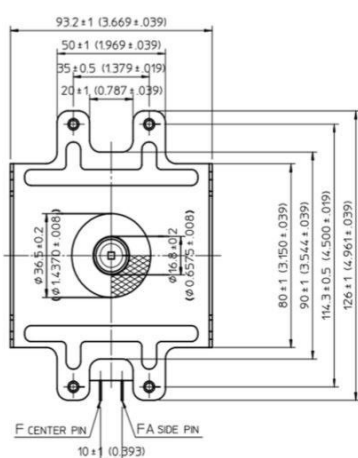

MAGNETRON - 1200011

类别: 磁控管

BILDERGALERIE

Tube Outline Dimensions (mm(inch))

Tube Outline Dimensions (mm(inch))

Tube Outline Dimensions (mm(inch))

附加信息

设备型号	磁控管
OEM料号	2M167B-M12J1
输出功率, 连续[W]	900
Frequency [MHz]	2460
ISM波段	S-波段
冷却	风冷
高压头方向和冷却接头	0°
紧固件/螺丝	4 x M5 螺杆
紧固螺栓的方向	0°
磁铁	永磁体
冷却接头型号	-
温度传感器	没有