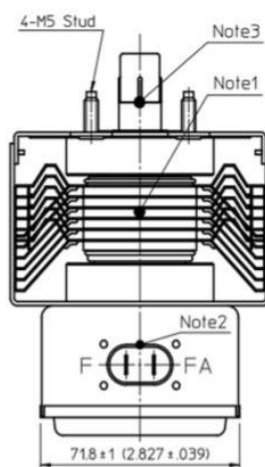

MAGNETRON - 1200011

类别: 磁控管

BILDERGALERIE

Tube Outline Dimensions (mm(inch))

Tube Outline Dimensions (mm(inch))

Tube Outline Dimensions (mm(inch))

附加信息

设备型号	磁控管
OEM料号	2M167B-M12J1
输出功率, 连续[W]	900
Frequency [MHz]	2460
ISM波段	S-波段
冷却	风冷
高压头方向和冷却接头	0°
紧固件/螺丝	4 x M5 螺杆
紧固螺栓的方向	0°
磁铁	永磁体
冷却接头型号	-
温度传感器	没有