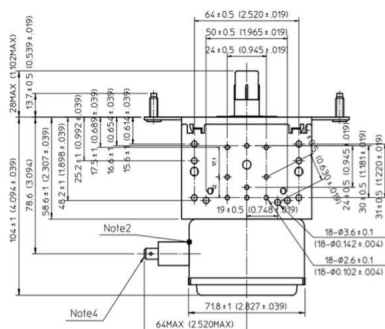

MAGNETRON - 1200011

类别: 磁控管

BILDERGALERIE

Tube Outline Dimensions (mm(inch))

Tube Outline Dimensions (mm(inch))

Tube Outline Dimensions (mm(inch))

附加信息

设备型号	磁控管
OEM料号	2M167B-M12J1
输出功率, 连续[W]	900
Frequency [MHz]	2460
ISM波段	S-波段
冷却	风冷
高压头方向和冷却接头	0°
紧固件/螺丝	4 x M5 螺杆
紧固螺栓的方向	0°
磁铁	永磁体
冷却接头型号	-
温度传感器	没有