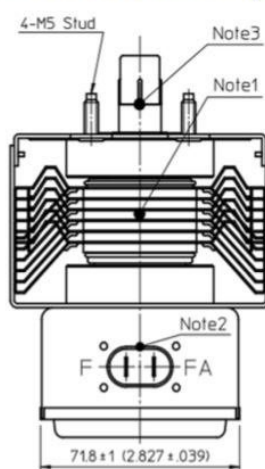

MAGNETRON - 1200011

类别: 磁控管

BILDERGALERIE

Tube Outline Dimensions (mm(inch))

Tube Outline Dimensions (mm(inch))

Tube Outline Dimensions (mm(inch))

附加信息

设备型号	磁控管
OEM料号	2M167B-M12J1
输出功率, 连续[W]	900
Frequency [MHz]	2460
ISM波段	S-波段
冷却	风冷
高压头方向和冷却接头	0°
紧固件/螺丝	4 x M5 螺杆
紧固螺栓的方向	0°
磁铁	永磁体
冷却接头型号	-
温度传感器	没有