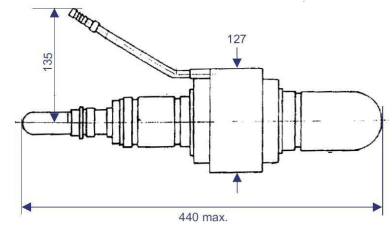

MAGNETRON - 1200054

类别: 磁控管

Tube Outline Dimensions (mm(inch))

BILDERGALERIE

Tube Outline Dimensions (mm(inch))

附加信息

设备型号	磁控管
OEM料号	CK-147 5KW
输出功率, 连续[W]	5000
Frequency [MHz]	915
ISM波段	L-波段
冷却	风- 及 水冷
高压头方向和冷却接头	-
紧固件/螺丝	including pole piece
紧固螺栓的方向	-
磁铁	-
冷却接头型号	软管插头 Ø9 mm
温度传感器	-