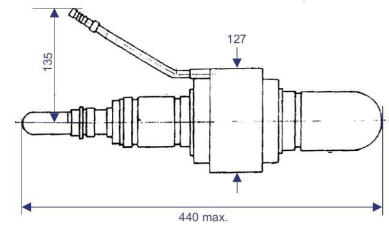

# MAGNETRON - 1200054

类别: 磁控管

Tube Outline Dimensions (mm(inch))

## BILDERGALERIE

Tube Outline Dimensions (mm(inch))

## 附加信息

设备型号	磁控管
OEM料号	CK-147 5KW
输出功率, 连续[W]	5000
Frequency [MHz]	915
ISM波段	L-波段
冷却	风- 及 水冷
高压头方向和冷却接头	-
紧固件/螺丝	including pole piece
紧固螺栓的方向	-
磁铁	-
冷却接头型号	软管插头 Ø9 mm
温度传感器	-