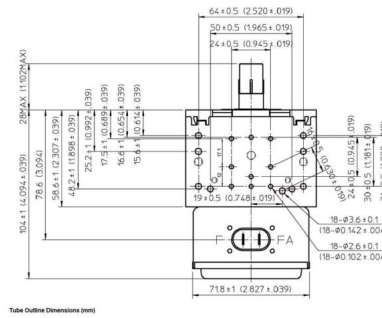

# MAGNETRON - 1200062

类别: 磁控管

## 附加信息

设备型号	磁控管
OEM料号	2M244-M23J1
输出功率, 连续[W]	1000
Frequency [MHz]	2450
ISM波段	S-波段
冷却	风冷
高压头方向和冷却接头	90°
紧固件/螺丝	4 x 通孔 5,8 (无螺杆)
紧固螺栓的方向	0°
磁铁	永磁体
冷却接头型号	-
温度传感器	-