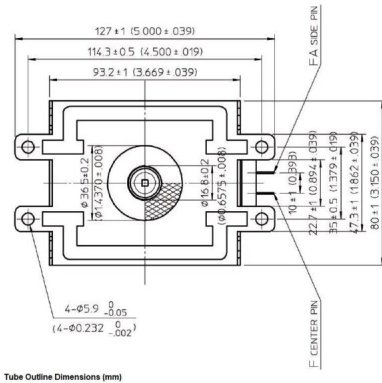

# MAGNETRON - 1200062

类别: 磁控管

## 附加信息

设备型号	磁控管
OEM料号	2M244-M23J1
输出功率, 连续[W]	1000
Frequency [MHz]	2450
ISM波段	S-波段
冷却	风冷
高压头方向和冷却接头	90°
紧固件/螺丝	4 x 通孔 5,8 (无螺杆)
紧固螺栓的方向	0°
磁铁	永磁体
冷却接头型号	-
温度传感器	-