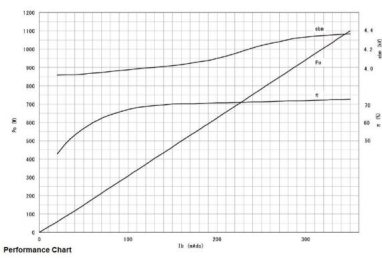

## 附加信息

设备型号	磁控管
OEM料号	2M244-M23J1
输出功率, 连续[W]	1000
Frequency [MHz]	2450
ISM波段	S-波段
冷却	风冷
高压头方向和冷却接头	90°
紧固件/螺丝	4 x 通孔 5,8 (无螺杆)
紧固螺栓的方向	0°
磁铁	永磁体
冷却接头型号	-
温度传感器	-