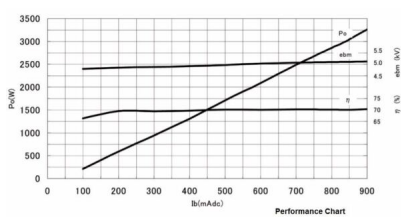

MAGNETRON - 1200075

类别: 磁控管

BILDERGALERIE

Tube Outline Dimensions (mm(inch))

Tube Outline Dimensions (mm(inch))

附加信息

设备型号	磁控管
OEM料号	2M265E-D36MG
输出功率, 连续[W]	3000
Frequency [MHz]	2450
ISM波段	S-波段
冷却	水冷
高压头方向和冷却接头	180°
紧固件/螺丝	4 x M5 螺杆
紧固螺栓的方向	0°
磁铁	永磁体
冷却接头型号	G1/8" 内螺纹
温度传感器	-
等效于	10207