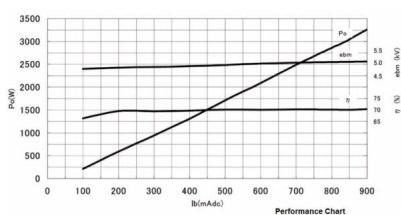

MAGNETRON - 1200075

类别: 磁控管

BILDERGALERIE

Tube Outline Dimensions (mm(inch))

Tube Outline Dimensions (mm(inch))

附加信息

设备型号	磁控管
OEM料号	2M265E-D36MG
输出功率, 连续[W]	3000
Frequency [MHz]	2450
ISM波段	S-波段
冷却	水冷
高压头方向和冷却接头	180°
紧固件/螺丝	4 x M5 螺杆
紧固螺栓的方向	0°
磁铁	永磁体
冷却接头型号	G1/8" 内螺纹
温度传感器	-
等效于	10207