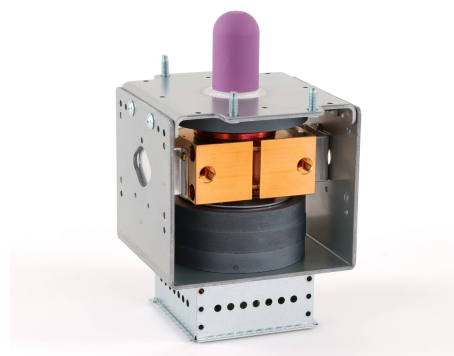

MAGNETRON - 1200075

类别: 磁控管

BILDERGALERIE

Tube Outline Dimensions (mm(inch))

Tube Outline Dimensions (mm(inch))

附加信息

设备型号	磁控管
OEM料号	2M265E-D36MG
输出功率, 连续[W]	3000
Frequency [MHz]	2450
ISM波段	S-波段
冷却	水冷
高压头方向和冷却接头	180°
紧固件/螺丝	4 x M5 螺杆
紧固螺栓的方向	0°
磁铁	永磁体
冷却接头型号	G1/8" 内螺纹
温度传感器	-
等效于	10207