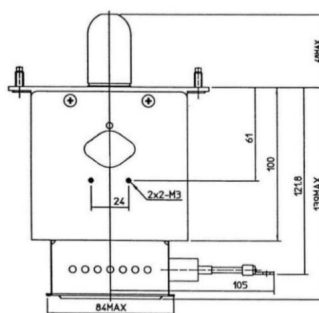

MAGNETRON - 1200075

类别: 磁控管

BILDERGALERIE

Tube Outline Dimensions (mm(inch))

Tube Outline Dimensions (mm(inch))

附加信息

设备型号	磁控管
OEM料号	2M265E-D36MG
输出功率, 连续[W]	3000
Frequency [MHz]	2450
ISM波段	S-波段
冷却	水冷
高压头方向和冷却接头	180°
紧固件/螺丝	4 x M5 螺杆
紧固螺栓的方向	0°
磁铁	永磁体
冷却接头型号	G1/8" 内螺纹
温度传感器	-
等效于	10207