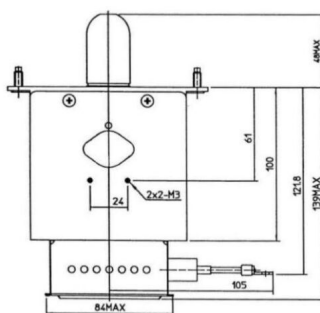

MAGNETRON - 1200075

类别: 磁控管

BILDERGALERIE

Tube Outline Dimensions (mm(inch))

Tube Outline Dimensions (mm(inch))

附加信息

设备型号	磁控管
OEM料号	2M265E-D36MG
输出功率, 连续[W]	3000
Frequency [MHz]	2450
ISM波段	S-波段
冷却	水冷
高压头方向和冷却接头	180°
紧固件/螺丝	4 x M5 螺杆
紧固螺栓的方向	0°
磁铁	永磁体
冷却接头型号	G1/8" 内螺纹
温度传感器	-
等效于	10207