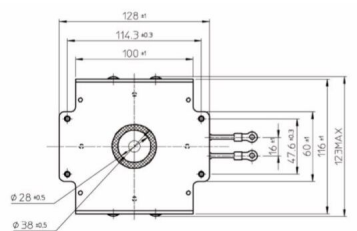

MAGNETRON - 1200075

类别: 磁控管

BILDERGALERIE

Tube Outline Dimensions (mm(inch))

Tube Outline Dimensions (mm(inch))

附加信息

设备型号	磁控管
OEM料号	2M265E-D36MG
输出功率, 连续[W]	3000
Frequency [MHz]	2450
ISM波段	S-波段
冷却	水冷
高压头方向和冷却接头	180°
紧固件/螺丝	4 x M5 螺杆
紧固螺栓的方向	0°
磁铁	永磁体
冷却接头型号	G1/8" 内螺纹
温度传感器	-
等效于	10207