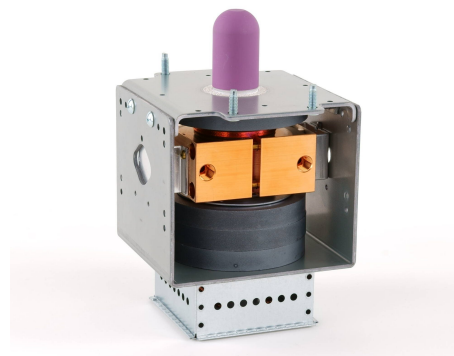

MAGNETRON - 1200075

类别: 磁控管

BILDERGALERIE

Tube Outline Dimensions (mm(inch))

Tube Outline Dimensions (mm(inch))

附加信息

设备型号	磁控管
OEM料号	2M265E-D36MG
输出功率, 连续[W]	3000
Frequency [MHz]	2450
ISM波段	S-波段
冷却	水冷
高压头方向和冷却接头	180°
紧固件/螺丝	4 x M5 螺杆
紧固螺栓的方向	0°
磁铁	永磁体
冷却接头型号	G1/8" 内螺纹
温度传感器	-
等效于	10207