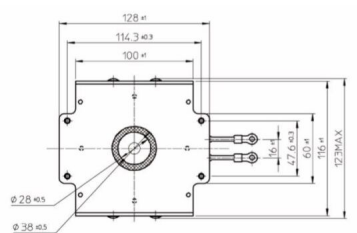

MAGNETRON - 1200075

类别: 磁控管

BILDERGALERIE

Tube Outline Dimensions (mm(inch))

Tube Outline Dimensions (mm(inch))

附加信息

设备型号	磁控管
OEM料号	2M265E-D36MG
输出功率, 连续[W]	3000
Frequency [MHz]	2450
ISM波段	S-波段
冷却	水冷
高压头方向和冷却接头	180°
紧固件/螺丝	4 x M5 螺杆
紧固螺栓的方向	0°
磁铁	永磁体
冷却接头型号	G1/8" 内螺纹
温度传感器	-
等效于	10207