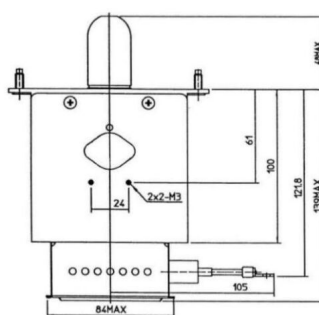

MAGNETRON - 1200075

类别: 磁控管

BILDERGALERIE

Tube Outline Dimensions (mm(inch))

Tube Outline Dimensions (mm(inch))

附加信息

设备型号	磁控管
OEM料号	2M265E-D36MG
输出功率, 连续[W]	3000
Frequency [MHz]	2450
ISM波段	S-波段
冷却	水冷
高压头方向和冷却接头	180°
紧固件/螺丝	4 x M5 螺杆
紧固螺栓的方向	0°
磁铁	永磁体
冷却接头型号	G1/8" 内螺纹
温度传感器	-
等效于	10207