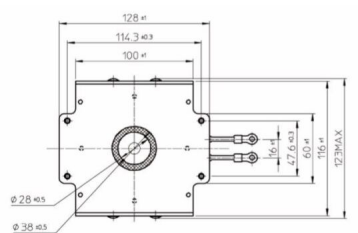

MAGNETRON - 1200075

类别: 磁控管

BILDERGALERIE

Tube Outline Dimensions (mm(inch))

Tube Outline Dimensions (mm(inch))

附加信息

设备型号	磁控管
OEM料号	2M265E-D36MG
输出功率, 连续[W]	3000
Frequency [MHz]	2450
ISM波段	S-波段
冷却	水冷
高压头方向和冷却接头	180°
紧固件/螺丝	4 x M5 螺杆
紧固螺栓的方向	0°
磁铁	永磁体
冷却接头型号	G1/8" 内螺纹
温度传感器	-
等效于	10207