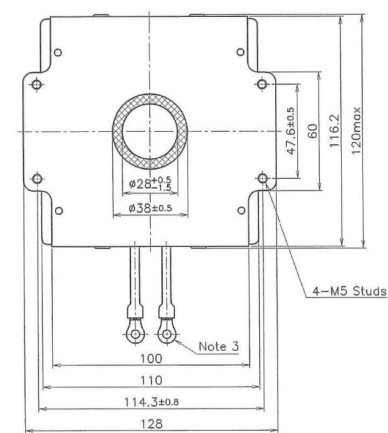

MAGNETRON - 1200171

类别: 磁控管

BILDERGALERIE

Tube Outline Dimensions (mm(inch))

Tube Outline Dimensions (mm(inch))

Tube Outline Dimensions (mm(inch))

附加信息

设备型号	磁控管
OEM料号	2M130-70
输出功率, 连续[W]	2000
Frequency [MHz]	2450
ISM波段	S-波段
冷却	风冷
高压头方向和冷却接头	90°
紧固件/螺丝	4 x M5 螺杆
紧固螺栓的方向	90°
磁铁	永磁体
冷却接头型号	-
温度传感器	-