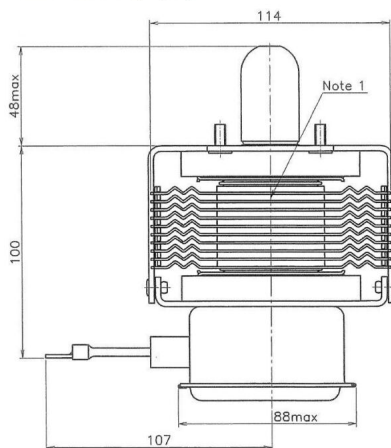

# MAGNETRON - 1200171

类别: 磁控管

## BILDERGALERIE

Tube Outline Dimensions (mm(inch))

Tube Outline Dimensions (mm(inch))

Tube Outline Dimensions (mm(inch))

## 附加信息

设备型号	磁控管
OEM料号	2M130-70
输出功率, 连续[W]	2000
Frequency [MHz]	2450
ISM波段	S-波段
冷却	风冷
高压头方向和冷却接头	90°
紧固件/螺丝	4 x M5 螺杆
紧固螺栓的方向	90°
磁铁	永磁体
冷却接头型号	-
温度传感器	-