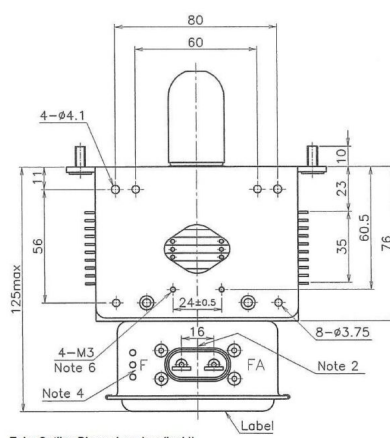

# MAGNETRON - 1200171

类别: 磁控管

## BILDERGALERIE

Tube Outline Dimensions (mm(inch))

Tube Outline Dimensions (mm(inch))

Tube Outline Dimensions (mm(inch))

## 附加信息

设备型号	磁控管
OEM料号	2M130-70
输出功率, 连续[W]	2000
Frequency [MHz]	2450
ISM波段	S-波段
冷却	风冷
高压头方向和冷却接头	90°
紧固件/螺丝	4 x M5 螺杆
紧固螺栓的方向	90°
磁铁	永磁体
冷却接头型号	-
温度传感器	-