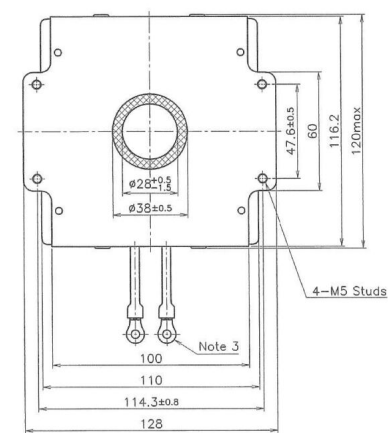

# MAGNETRON - 1200171

类别: 磁控管

## BILDERGALERIE

Tube Outline Dimensions (mm(inch))

Tube Outline Dimensions (mm(inch))

Tube Outline Dimensions (mm(inch))

## 附加信息

设备型号	磁控管
OEM料号	2M130-70
输出功率, 连续[W]	2000
Frequency [MHz]	2450
ISM波段	S-波段
冷却	风冷
高压头方向和冷却接头	90°
紧固件/螺丝	4 x M5 螺杆
紧固螺栓的方向	90°
磁铁	永磁体
冷却接头型号	-
温度传感器	-