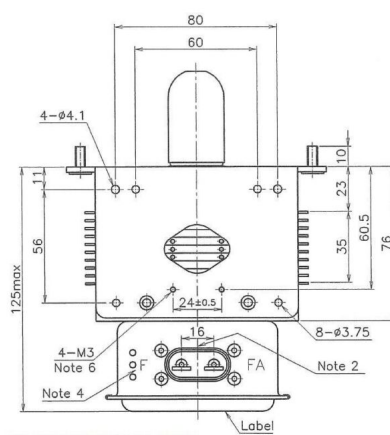

# MAGNETRON - 1200171

类别: 磁控管

## BILDERGALERIE

Tube Outline Dimensions (mm(inch))

Tube Outline Dimensions (mm(inch))

Tube Outline Dimensions (mm(inch))

## 附加信息

设备型号	磁控管
OEM料号	2M130-70
输出功率, 连续[W]	2000
Frequency [MHz]	2450
ISM波段	S-波段
冷却	风冷
高压头方向和冷却接头	90°
紧固件/螺丝	4 x M5 螺杆
紧固螺栓的方向	90°
磁铁	永磁体
冷却接头型号	-
温度传感器	-