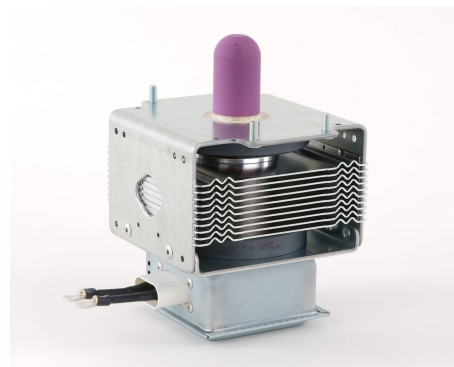

MAGNETRON - 1200171

类别: 磁控管

BILDERGALERIE

Tube Outline Dimensions (mm(inch))

Tube Outline Dimensions (mm(inch))

Tube Outline Dimensions (mm(inch))

附加信息

设备型号	磁控管
OEM料号	2M130-70
输出功率, 连续[W]	2000
Frequency [MHz]	2450
ISM波段	S-波段
冷却	风冷
高压头方向和冷却接头	90°
紧固件/螺丝	4 x M5 螺杆
紧固螺栓的方向	90°
磁铁	永磁体
冷却接头型号	-
温度传感器	-