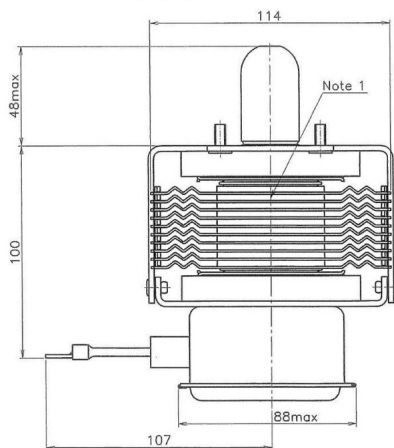

MAGNETRON - 1200171

类别: 磁控管

BILDERGALERIE

Tube Outline Dimensions (mm(inch))

Tube Outline Dimensions (mm(inch))

Tube Outline Dimensions (mm(inch))

附加信息

设备型号	磁控管
OEM料号	2M130-70
输出功率, 连续[W]	2000
Frequency [MHz]	2450
ISM波段	S-波段
冷却	风冷
高压头方向和冷却接头	90°
紧固件/螺丝	4 x M5 螺杆
紧固螺栓的方向	90°
磁铁	永磁体
冷却接头型号	-
温度传感器	-