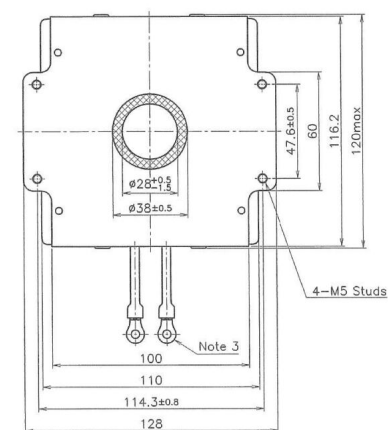

# MAGNETRON - 1200171

类别: 磁控管

## BILDERGALERIE

Tube Outline Dimensions (mm(inch))

Tube Outline Dimensions (mm(inch))

Tube Outline Dimensions (mm(inch))

## 附加信息

设备型号	磁控管
OEM料号	2M130-70
输出功率, 连续[W]	2000
Frequency [MHz]	2450
ISM波段	S-波段
冷却	风冷
高压头方向和冷却接头	90°
紧固件/螺丝	4 x M5 螺杆
紧固螺栓的方向	90°
磁铁	永磁体
冷却接头型号	-
温度传感器	-