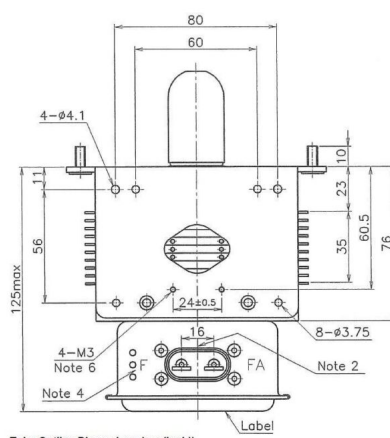

MAGNETRON - 1200171

类别: 磁控管

BILDERGALERIE

Tube Outline Dimensions (mm(inch))

Tube Outline Dimensions (mm(inch))

Tube Outline Dimensions (mm(inch))

附加信息

设备型号	磁控管
OEM料号	2M130-70
输出功率, 连续[W]	2000
Frequency [MHz]	2450
ISM波段	S-波段
冷却	风冷
高压头方向和冷却接头	90°
紧固件/螺丝	4 x M5 螺杆
紧固螺栓的方向	90°
磁铁	永磁体
冷却接头型号	-
温度传感器	-