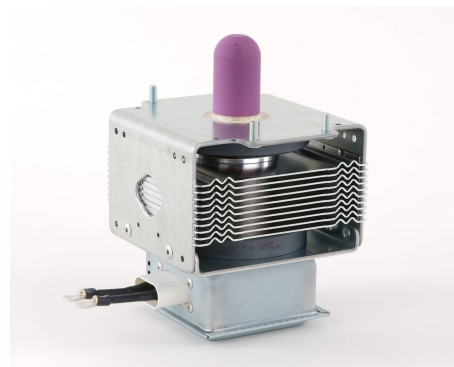

# MAGNETRON - 1200171

类别: 磁控管

## 附加信息

设备型号	磁控管
OEM料号	2M130-70
输出功率, 连续[W]	2000
Frequency [MHz]	2450
ISM波段	S-波段
冷却	风冷
高压头方向和冷却接头	90°
紧固件/螺丝	4 x M5 螺杆
紧固螺栓的方向	90°
磁铁	永磁体
冷却接头型号	-
温度传感器	-