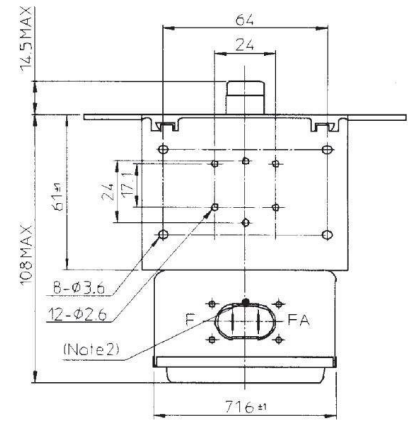

MAGNETRON - 1200209

类别: 磁控管

Tube Outline Dimensions (mm(inch))

BILDERGALERIE

Tube Outline Dimensions (mm(inch))

附加信息

设备型号	磁控管
OEM料号	
输出功率, 连续[W]	750
Frequency [MHz]	5800
ISM波段	C-波段
冷却	风冷
高压头方向和冷却接头	90°
紧固件/螺丝	4 x 通孔 5,8 (无螺杆)
紧固螺栓的方向	90°
磁铁	永磁体
冷却接头型号	-
温度传感器	-