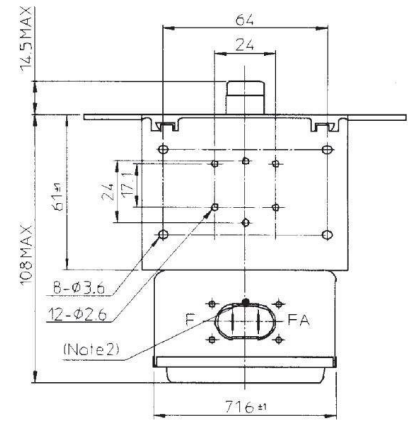

# MAGNETRON - 1200209

类别: 磁控管

Tube Outline Dimensions (mm(inch))

## BILDERGALERIE

Tube Outline Dimensions (mm(inch))

## 附加信息

设备型号	磁控管
OEM料号	
输出功率, 连续[W]	750
Frequency [MHz]	5800
ISM波段	C-波段
冷却	风冷
高压头方向和冷却接头	90°
紧固件/螺丝	4 x 通孔 5,8 (无螺杆)
紧固螺栓的方向	90°
磁铁	永磁体
冷却接头型号	-
温度传感器	-