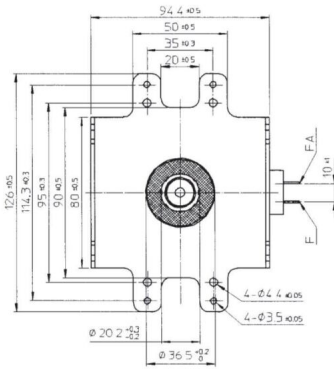

MAGNETRON - 1200209

类别: 磁控管

Tube Outline Dimensions (mm(inch))

BILDERGALERIE

Tube Outline Dimensions (mm(inch))

附加信息

设备型号	磁控管
OEM料号	
输出功率, 连续[W]	750
Frequency [MHz]	5800
ISM波段	C-波段
冷却	风冷
高压头方向和冷却接头	90°
紧固件/螺丝	4 x 通孔 5,8 (无螺杆)
紧固螺栓的方向	90°
磁铁	永磁体
冷却接头型号	-
温度传感器	-