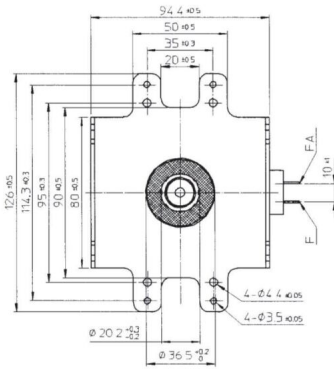

# MAGNETRON - 1200209

类别: 磁控管

Tube Outline Dimensions (mm(inch))

## BILDERGALERIE

Tube Outline Dimensions (mm(inch))

## 附加信息

设备型号	磁控管
OEM料号	
输出功率, 连续[W]	750
Frequency [MHz]	5800
ISM波段	C-波段
冷却	风冷
高压头方向和冷却接头	90°
紧固件/螺丝	4 x 通孔 5,8 (无螺杆)
紧固螺栓的方向	90°
磁铁	永磁体
冷却接头型号	-
温度传感器	-