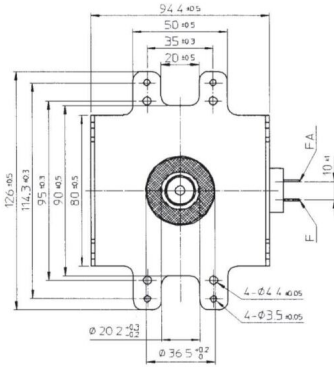

MAGNETRON - 1200209

类别: 磁控管

Tube Outline Dimensions (mm(inch))

BILDERGALERIE

Tube Outline Dimensions (mm(inch))

附加信息

设备型号	磁控管
OEM料号	
输出功率, 连续[W]	750
Frequency [MHz]	5800
ISM波段	C-波段
冷却	风冷
高压头方向和冷却接头	90°
紧固件/螺丝	4 x 通孔 5,8 (无螺杆)
紧固螺栓的方向	90°
磁铁	永磁体
冷却接头型号	-
温度传感器	-