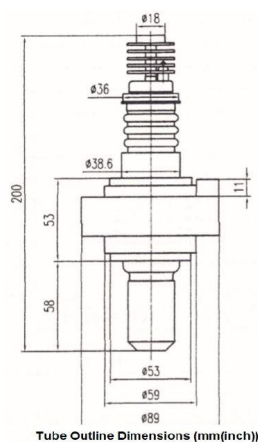

MAGNETRON - 1200223

类别: 磁控管

BILDERGALERIE

Tube Outline Dimensions (mm(inch))

Tube Outline Dimensions (mm(inch))

附加信息

设备型号	磁控管
OEM料号	CK-2091T
输出功率, 连续[W]	15000
Frequency [MHz]	2450
ISM波段	S-波段
冷却	风- 及 水冷
高压头方向和冷却接头	-
紧固件/螺丝	including pole piece
紧固螺栓的方向	-
磁铁	-
冷却接头型号	G1/8" 内螺纹
温度传感器	-