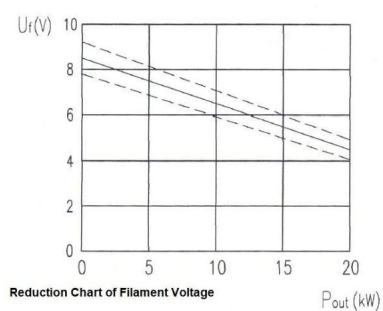

## BILDERGALERIE

Tube Outline Dimensions (mm(inch))

Tube Outline Dimensions (mm(inch))

## 附加信息

设备型号	磁控管
OEM料号	CK-2091T
输出功率, 连续[W]	15000
Frequency [MHz]	2450
ISM波段	S-波段
冷却	风- 及 水冷
高压头方向和冷却接头	-
紧固件/螺丝	including pole piece
紧固螺栓的方向	-
磁铁	-
冷却接头型号	G1/8" 内螺纹
温度传感器	-