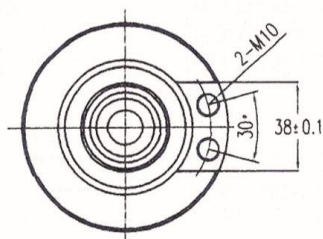

## BILDERGALERIE

Tube Outline Dimensions (mm(inch))

Tube Outline Dimensions (mm(inch))

## 附加信息

设备型号	磁控管
OEM料号	CK-2091T
输出功率, 连续[W]	15000
Frequency [MHz]	2450
ISM波段	S-波段
冷却	风- 及 水冷
高压头方向和冷却接头	-
紧固件/螺丝	including pole piece
紧固螺栓的方向	-
磁铁	-
冷却接头型号	G1/8" 内螺纹
温度传感器	-