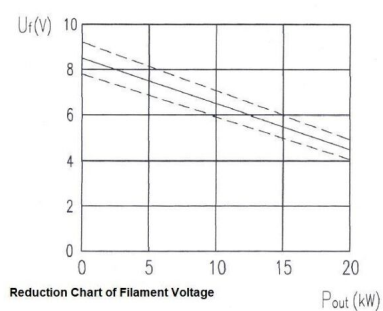

MAGNETRON - 1200223

类别: 磁控管

BILDERGALERIE

Tube Outline Dimensions (mm(inch))

Tube Outline Dimensions (mm(inch))

附加信息

设备型号	磁控管
OEM料号	CK-2091T
输出功率, 连续[W]	15000
Frequency [MHz]	2450
ISM波段	S-波段
冷却	风- 及 水冷
高压头方向和冷却接头	-
紧固件/螺丝	including pole piece
紧固螺栓的方向	-
磁铁	-
冷却接头型号	G1/8" 内螺纹
温度传感器	-