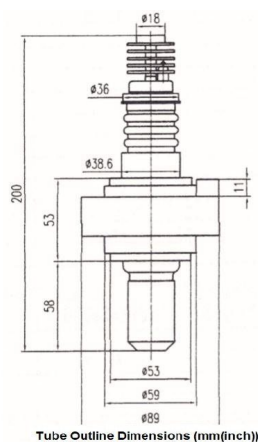

# MAGNETRON - 1200223

类别: 磁控管

## BILDERGALERIE

Tube Outline Dimensions (mm(inch))

Tube Outline Dimensions (mm(inch))

## 附加信息

设备型号	磁控管
OEM料号	CK-2091T
输出功率, 连续[W]	15000
Frequency [MHz]	2450
ISM波段	S-波段
冷却	风- 及 水冷
高压头方向和冷却接头	-
紧固件/螺丝	including pole piece
紧固螺栓的方向	-
磁铁	-
冷却接头型号	G1/8" 内螺纹
温度传感器	-