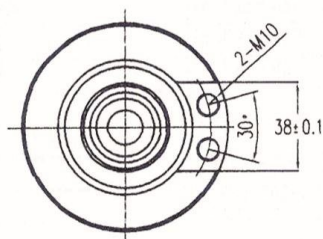

MAGNETRON - 1200223

类别: 磁控管

BILDERGALERIE

Tube Outline Dimensions (mm(inch))

Tube Outline Dimensions (mm(inch))

附加信息

设备型号	磁控管
OEM料号	CK-2091T
输出功率, 连续[W]	15000
Frequency [MHz]	2450
ISM波段	S-波段
冷却	风- 及 水冷
高压头方向和冷却接头	-
紧固件/螺丝	including pole piece
紧固螺栓的方向	-
磁铁	-
冷却接头型号	G1/8" 内螺纹
温度传感器	-