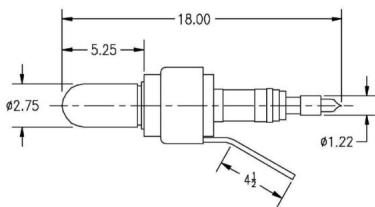

MAGNETRON - 1200324_SP

类别: 磁控管

Tube Outline Dimensions (mm(inch))

BILDERGALERIE

Tube Outline Dimensions (mm(inch))

附加信息

| | |
|-----------------|----------------------|
| 设备型号 | 磁控管 |
| OEM料号 | 1200324_Sp |
| 输出功率, 连续[W] | 75000 |
| Frequency [MHz] | 915 |
| ISM波段 | L-波段 |
| 冷却 | 风- 及 水冷 |
| 高压头方向和冷却接头 | - |
| 紧固件/螺丝 | including pole piece |
| 紧固螺栓的方向 | - |
| 磁铁 | - |
| 冷却接头型号 | 1/2" – 13 UNC 内螺纹 |
| 温度传感器 | - |