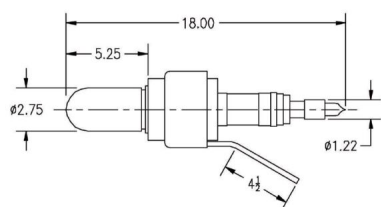

MAGNETRON - 1200324_SP

类别: 磁控管

Tube Outline Dimensions (mm(inch))

BILDERGALERIE

Tube Outline Dimensions (mm(inch))

附加信息

| | |
|-----------------|----------------------|
| 设备型号 | 磁控管 |
| OEM料号 | 1200324_Sp |
| 输出功率, 连续[W] | 75000 |
| Frequency [MHz] | 915 |
| ISM波段 | L-波段 |
| 冷却 | 风- 及 水冷 |
| 高压头方向和冷却接头 | - |
| 紧固件/螺丝 | including pole piece |
| 紧固螺栓的方向 | - |
| 磁铁 | - |
| 冷却接头型号 | 1/2" – 13 UNC 内螺纹 |
| 温度传感器 | - |