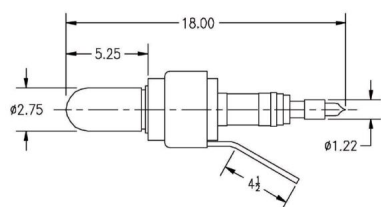

MAGNETRON - 1200324_SP

类别: 磁控管

Tube Outline Dimensions (mm(inch))

BILDERGALERIE

Tube Outline Dimensions (mm(inch))

附加信息

设备型号	磁控管
OEM料号	1200324_Sp
输出功率, 连续[W]	75000
Frequency [MHz]	915
ISM波段	L-波段
冷却	风- 及 水冷
高压头方向和冷却接头	-
紧固件/螺丝	including pole piece
紧固螺栓的方向	-
磁铁	-
冷却接头型号	1/2" – 13 UNC 内螺纹
温度传感器	-