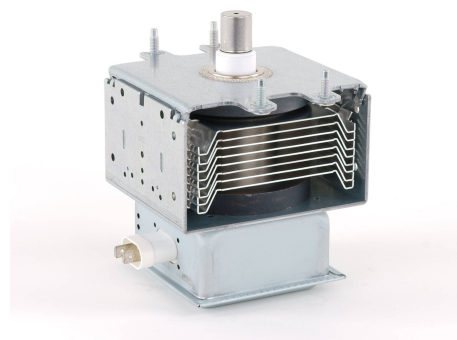

MAGNETRON - 1200339

类别: 磁控管

BILDERGALERIE

Tube Outline Dimensions (mm(inch))

Tube Outline Dimensions (mm(inch))

Tube Outline Dimensions (mm(inch))

附加信息

设备型号	磁控管
OEM料号	2M121A-72
输出功率, 连续[W]	1450
Frequency [MHz]	2450
ISM波段	S-波段
冷却	风冷
高压头方向和冷却接头	90°
紧固件/螺丝	4 x M5 螺杆
紧固螺栓的方向	90°
磁铁	永磁体
冷却接头型号	-
温度传感器	-