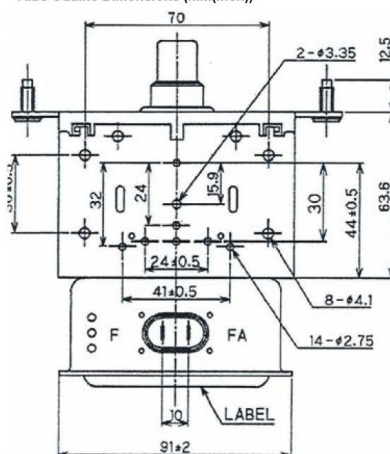

MAGNETRON - 1200339

类别: 磁控管

BILDERGALERIE

Tube Outline Dimensions (mm(inch))

Tube Outline Dimensions (mm(inch))

Tube Outline Dimensions (mm(inch))

附加信息

设备型号	磁控管
OEM料号	2M121A-72
输出功率, 连续[W]	1450
Frequency [MHz]	2450
ISM波段	S-波段
冷却	风冷
高压头方向和冷却接头	90°
紧固件/螺丝	4 x M5 螺杆
紧固螺栓的方向	90°
磁铁	永磁体
冷却接头型号	-
温度传感器	-