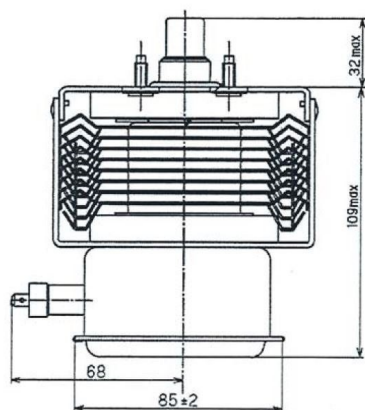

MAGNETRON - 1200339

类别: 磁控管

BILDERGALERIE

Tube Outline Dimensions (mm(inch))

Tube Outline Dimensions (mm(inch))

Tube Outline Dimensions (mm(inch))

附加信息

设备型号	磁控管
OEM料号	2M121A-72
输出功率, 连续[W]	1450
Frequency [MHz]	2450
ISM波段	S-波段
冷却	风冷
高压头方向和冷却接头	90°
紧固件/螺丝	4 x M5 螺杆
紧固螺栓的方向	90°
磁铁	永磁体
冷却接头型号	-
温度传感器	-