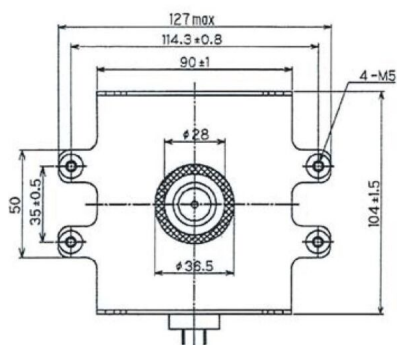

MAGNETRON - 1200339

类别: 磁控管

BILDERGALERIE

Tube Outline Dimensions (mm(inch))

Tube Outline Dimensions (mm(inch))

Tube Outline Dimensions (mm(inch))

附加信息

设备型号	磁控管
OEM料号	2M121A-72
输出功率, 连续[W]	1450
Frequency [MHz]	2450
ISM波段	S-波段
冷却	风冷
高压头方向和冷却接头	90°
紧固件/螺丝	4 x M5 螺杆
紧固螺栓的方向	90°
磁铁	永磁体
冷却接头型号	-
温度传感器	-