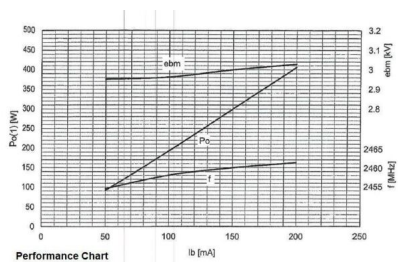

MAGNETRON - 1200354

类别: 磁控管

BILDERGALERIE

附加信息

| | |
|-----------------|------------------|
| 设备型号 | 磁控管 |
| OEM料号 | TO300-M23J1 |
| 输出功率, 连续[W] | 300 |
| Frequency [MHz] | 2450 |
| ISM波段 | S-波段 |
| 冷却 | 风冷 |
| 高压头方向和冷却接头 | 90° |
| 紧固件/螺丝 | 4 x 通孔 5,8 (无螺杆) |
| 紧固螺栓的方向 | 0° |
| 磁铁 | 永磁体 |
| 冷却接头型号 | - |
| 温度传感器 | - |