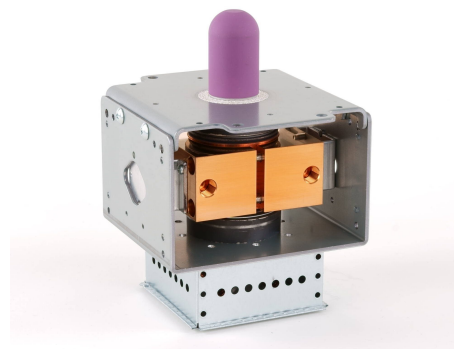

MAGNETRON - 1200387

类别: 磁控管

BILDERGALERIE

附加信息

设备型号	磁控管
OEM料号	PM266E-B46MG
输出功率, 连续[W]	3000
Frequency [MHz]	2455
ISM波段	S-波段
冷却	水冷
高压头方向和冷却接头	180°
紧固件/螺丝	4 x 通孔 5.8 (无螺杆)
紧固螺栓的方向	0°
磁铁	永磁体
冷却接头型号	G1/8" 内螺纹
温度传感器	没有