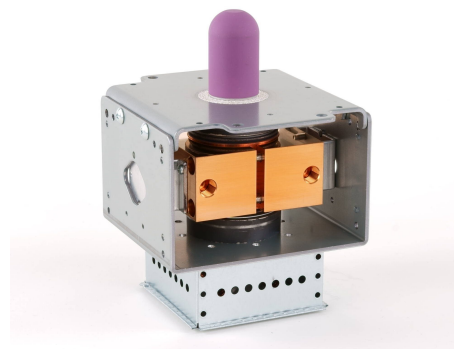

# MAGNETRON - 1200387

类别: 磁控管

## 附加信息

设备型号	磁控管
OEM料号	PM266E-B46MG
输出功率, 连续[W]	3000
Frequency [MHz]	2455
ISM波段	S-波段
冷却	水冷
高压头方向和冷却接头	180°
紧固件/螺丝	4 x 通孔 5.8 (无螺杆)
紧固螺栓的方向	0°
磁铁	永磁体
冷却接头型号	G1/8" 内螺纹
温度传感器	没有