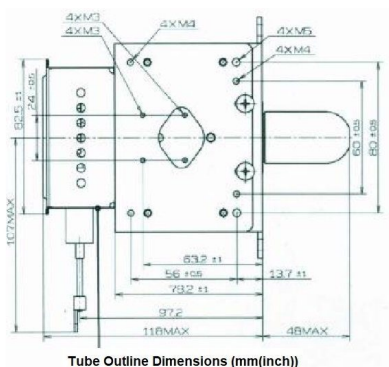

BILDERGALERIE