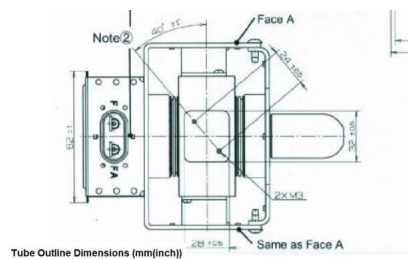

## 附加信息

设备型号	磁控管
OEM料号	PM266E-B46MG
输出功率, 连续[W]	3000
Frequency [MHz]	2455
ISM波段	S-波段
冷却	水冷
高压头方向和冷却接头	180°
紧固件/螺丝	4 x 通孔 5.8 (无螺杆)
紧固螺栓的方向	0°
磁铁	永磁体
冷却接头型号	G1/8" 内螺纹
温度传感器	没有