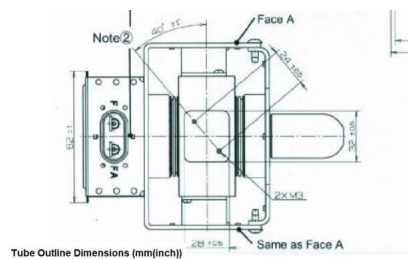

BILDERGALERIE