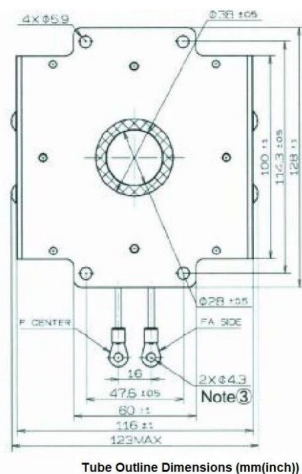

# MAGNETRON - 1200387

类别: 磁控管

## 附加信息

设备型号	磁控管
OEM料号	PM266E-B46MG
输出功率, 连续[W]	3000
Frequency [MHz]	2455
ISM波段	S-波段
冷却	水冷
高压头方向和冷却接头	180°
紧固件/螺丝	4 x 通孔 5.8 (无螺杆)
紧固螺栓的方向	0°
磁铁	永磁体
冷却接头型号	G1/8" 内螺纹
温度传感器	没有