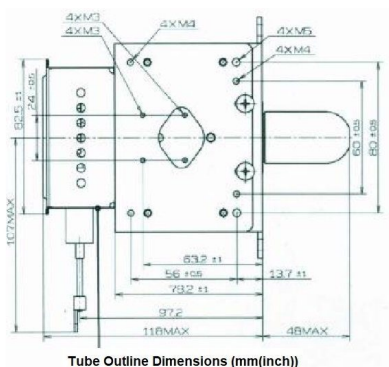

# MAGNETRON - 1200387

类别: 磁控管

## 附加信息

设备型号	磁控管
OEM料号	PM266E-B46MG
输出功率, 连续[W]	3000
Frequency [MHz]	2455
ISM波段	S-波段
冷却	水冷
高压头方向和冷却接头	180°
紧固件/螺丝	4 x 通孔 5.8 (无螺杆)
紧固螺栓的方向	0°
磁铁	永磁体
冷却接头型号	G1/8" 内螺纹
温度传感器	没有