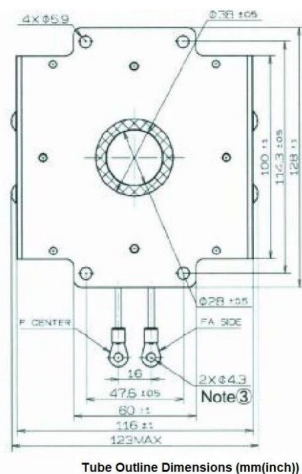

BILDERGALERIE