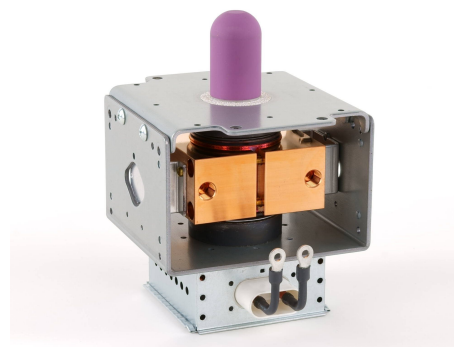

# MAGNETRON - 1200388

类别: 磁控管

## BILDERGALERIE

Tube Outline Dimensions (mm(Inch))

## 附加信息

设备型号	磁控管
OEM料号	PM266E-B45MG
输出功率, 连续[W]	3000
Frequency [MHz]	2450
ISM波段	S-波段
冷却	水冷
高压头方向和冷却接头	0°
紧固件/螺丝	4 × 通孔 5,8 (无螺杆)
紧固螺栓的方向	0°
磁铁	永磁体
冷却接头型号	G1/8" 内螺纹
温度传感器	-