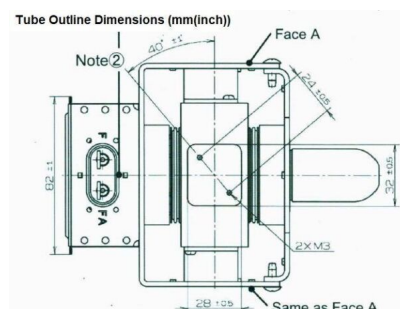

BILDERGALERIE

Tube Outline Dimensions (mm(Inch))