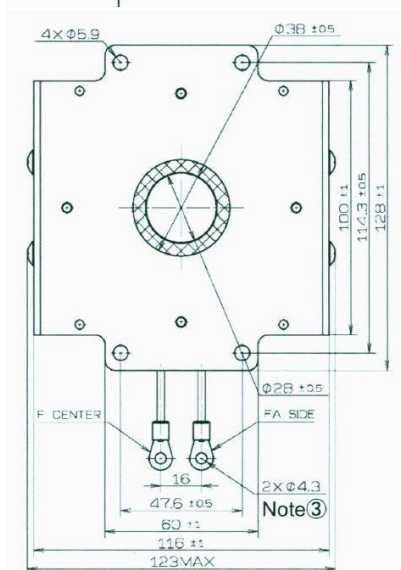

MAGNETRON - 1200388

类别: 磁控管

BILDERGALERIE

Tube Outline Dimensions (mm(Inch))

附加信息

设备型号	磁控管
OEM料号	PM266E-B45MG
输出功率, 连续[W]	3000
Frequency [MHz]	2450
ISM波段	S-波段
冷却	水冷
高压头方向和冷却接头	0°
紧固件/螺丝	4 × 通孔 5,8 (无螺杆)
紧固螺栓的方向	0°
磁铁	永磁体
冷却接头型号	G1/8" 内螺纹
温度传感器	-