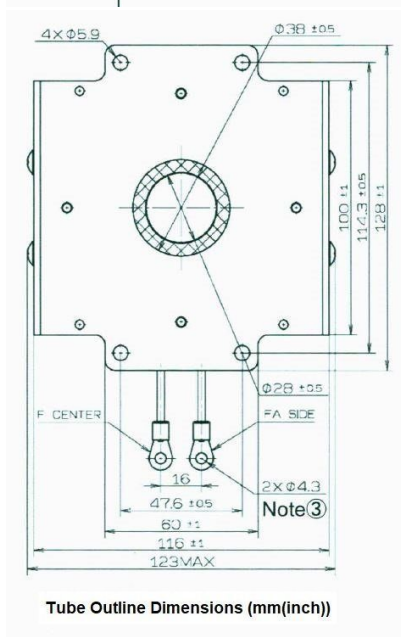

MAGNETRON - 1200388

类别: 磁控管

BILDERGALERIE

附加信息

设备型号	磁控管
OEM料号	PM266E-B45MG
输出功率, 连续[W]	3000
Frequency [MHz]	2450
ISM波段	S-波段
冷却	水冷
高压头方向和冷却接头	0°
紧固件/螺丝	4 × 通孔 5,8 (无螺杆)
紧固螺栓的方向	0°
磁铁	永磁体
冷却接头型号	G1/8" 内螺纹
温度传感器	-