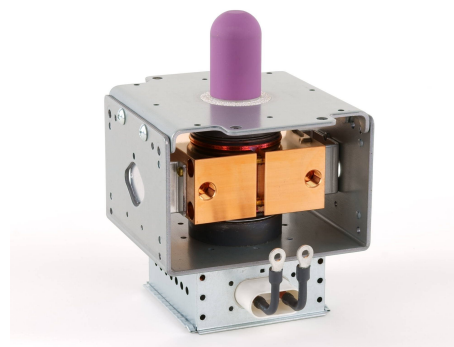

MAGNETRON - 1200388

类别: 磁控管

BILDERGALERIE

Tube Outline Dimensions (mm(Inch))

附加信息

设备型号	磁控管
OEM料号	PM266E-B45MG
输出功率, 连续[W]	3000
Frequency [MHz]	2450
ISM波段	S-波段
冷却	水冷
高压头方向和冷却接头	0°
紧固件/螺丝	4 × 通孔 5,8 (无螺杆)
紧固螺栓的方向	0°
磁铁	永磁体
冷却接头型号	G1/8" 内螺纹
温度传感器	-