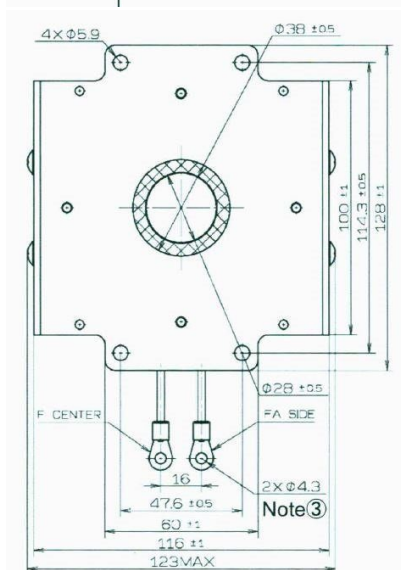

# MAGNETRON - 1200388

类别: 磁控管

## BILDERGALERIE

Tube Outline Dimensions (mm(Inch))