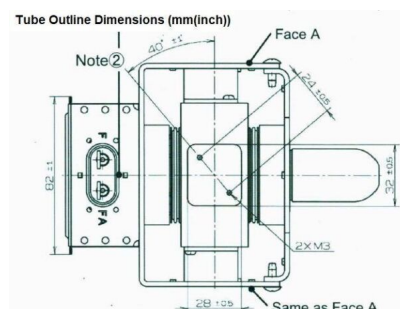

## BILDERGALERIE

Tube Outline Dimensions (mm(Inch))

## 附加信息

设备型号	磁控管
OEM料号	PM266E-B45MG
输出功率, 连续[W]	3000
Frequency [MHz]	2450
ISM波段	S-波段
冷却	水冷
高压头方向和冷却接头	0°
紧固件/螺丝	4 × 通孔 5,8 (无螺杆)
紧固螺栓的方向	0°
磁铁	永磁体
冷却接头型号	G1/8" 内螺纹
温度传感器	-