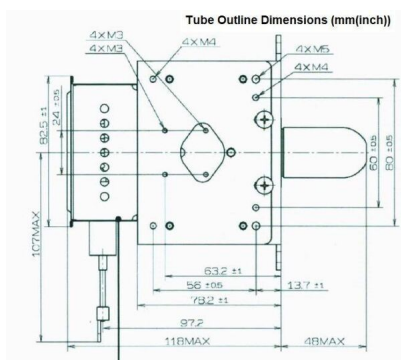

MAGNETRON - 1200388

类别: 磁控管

BILDERGALERIE

Tube Outline Dimensions (mm(Inch))

附加信息

设备型号	磁控管
OEM料号	PM266E-B45MG
输出功率, 连续[W]	3000
Frequency [MHz]	2450
ISM波段	S-波段
冷却	水冷
高压头方向和冷却接头	0°
紧固件/螺丝	4 × 通孔 5,8 (无螺杆)
紧固螺栓的方向	0°
磁铁	永磁体
冷却接头型号	G1/8" 内螺纹
温度传感器	-