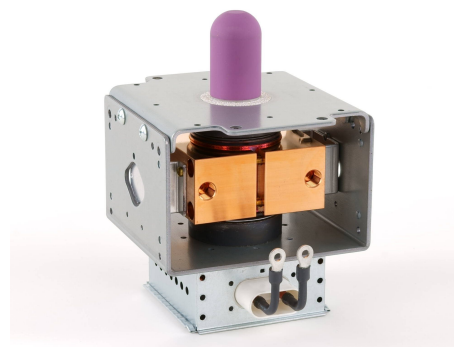

MAGNETRON - 1200388

类别: 磁控管

BILDERGALERIE

附加信息

设备型号	磁控管
OEM料号	PM266E-B45MG
输出功率, 连续[W]	3000
Frequency [MHz]	2450
ISM波段	S-波段
冷却	水冷
高压头方向和冷却接头	0°
紧固件/螺丝	4 × 通孔 5,8 (无螺杆)
紧固螺栓的方向	0°
磁铁	永磁体
冷却接头型号	G1/8" 内螺纹
温度传感器	-