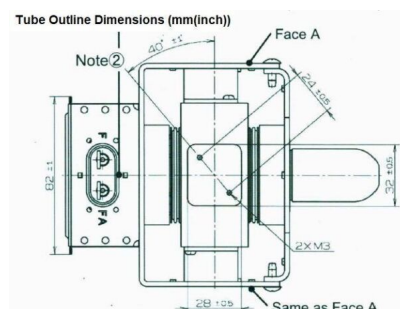

MAGNETRON - 1200388

类别: 磁控管

BILDERGALERIE

Tube Outline Dimensions (mm(Inch))

附加信息

设备型号	磁控管
OEM料号	PM266E-B45MG
输出功率, 连续[W]	3000
Frequency [MHz]	2450
ISM波段	S-波段
冷却	水冷
高压头方向和冷却接头	0°
紧固件/螺丝	4 × 通孔 5,8 (无螺杆)
紧固螺栓的方向	0°
磁铁	永磁体
冷却接头型号	G1/8" 内螺纹
温度传感器	-