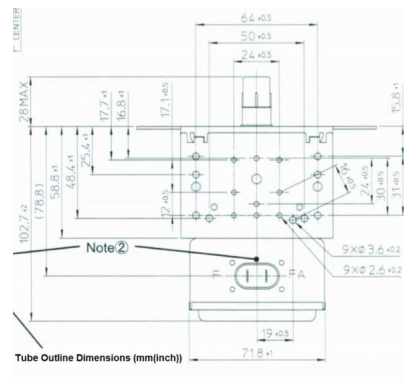

# MAGNETRON - 1200391

类别: 磁控管

## 附加信息

设备型号	磁控管
OEM料号	2M167B-M47J1
输出功率, 连续[W]	900
Frequency [MHz]	2450
ISM波段	S-波段
冷却	风冷
高压头方向和冷却接头	90°
紧固件/螺丝	4 x 通孔 5,8 (无螺杆)
紧固螺栓的方向	90°
磁铁	永磁体
冷却接头型号	-
温度传感器	-