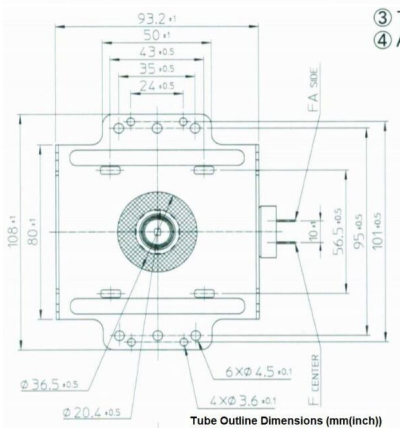

# MAGNETRON - 1200391

类别: 磁控管

## 附加信息

设备型号	磁控管
OEM料号	2M167B-M47J1
输出功率, 连续[W]	900
Frequency [MHz]	2450
ISM波段	S-波段
冷却	风冷
高压头方向和冷却接头	90°
紧固件/螺丝	4 x 通孔 5,8 (无螺杆)
紧固螺栓的方向	90°
磁铁	永磁体
冷却接头型号	-
温度传感器	-