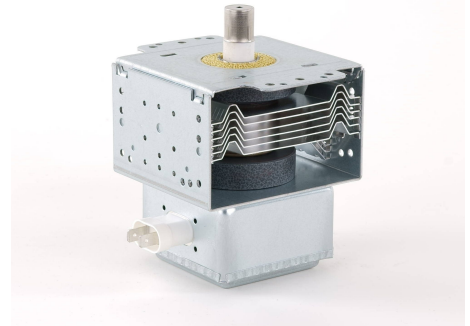

# MAGNETRON - 1200391

类别: 磁控管

## 附加信息

设备型号	磁控管
OEM料号	2M167B-M47J1
输出功率, 连续[W]	900
Frequency [MHz]	2450
ISM波段	S-波段
冷却	风冷
高压头方向和冷却接头	90°
紧固件/螺丝	4 x 通孔 5,8 (无螺杆)
紧固螺栓的方向	90°
磁铁	永磁体
冷却接头型号	-
温度传感器	-