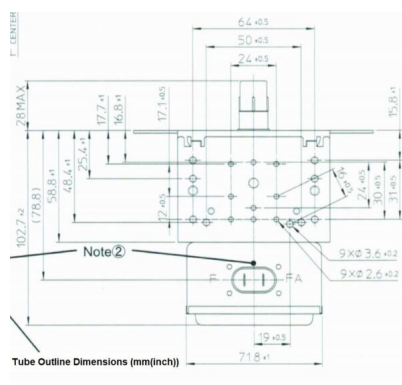

MAGNETRON - 1200391

类别: 磁控管

BILDERGALERIE

附加信息

设备型号	磁控管
OEM料号	2M167B-M47J1
输出功率, 连续[W]	900
Frequency [MHz]	2450
ISM波段	S-波段
冷却	风冷
高压头方向和冷却接头	90°
紧固件/螺丝	4 x 通孔 5,8 (无螺杆)
紧固螺栓的方向	90°
磁铁	永磁体
冷却接头型号	-
温度传感器	-