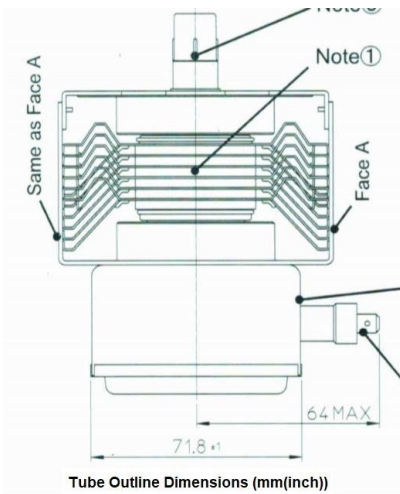

## 附加信息

设备型号	磁控管
OEM料号	2M167B-M47J1
输出功率, 连续[W]	900
Frequency [MHz]	2450
ISM波段	S-波段
冷却	风冷
高压头方向和冷却接头	90°
紧固件/螺丝	4 x 通孔 5,8 (无螺杆)
紧固螺栓的方向	90°
磁铁	永磁体
冷却接头型号	-
温度传感器	-