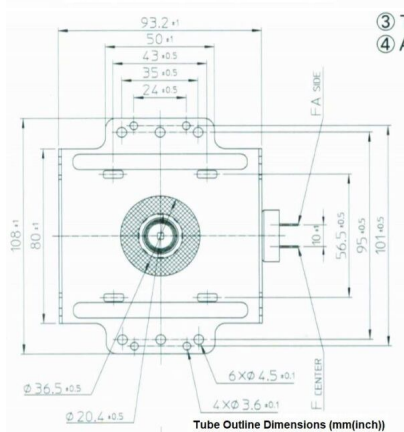

MAGNETRON - 1200391

类别: 磁控管

BILDERGALERIE

附加信息

设备型号	磁控管
OEM料号	2M167B-M47J1
输出功率, 连续[W]	900
Frequency [MHz]	2450
ISM波段	S-波段
冷却	风冷
高压头方向和冷却接头	90°
紧固件/螺丝	4 x 通孔 5,8 (无螺杆)
紧固螺栓的方向	90°
磁铁	永磁体
冷却接头型号	-
温度传感器	-