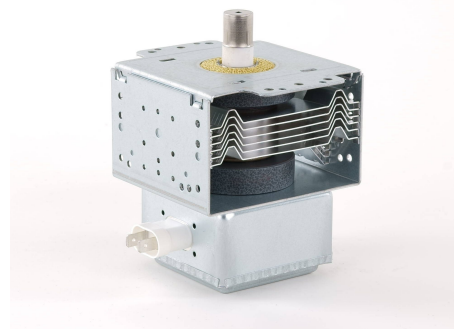

MAGNETRON - 1200391

类别: 磁控管

BILDERGALERIE

附加信息

设备型号	磁控管
OEM料号	2M167B-M47J1
输出功率, 连续[W]	900
Frequency [MHz]	2450
ISM波段	S-波段
冷却	风冷
高压头方向和冷却接头	90°
紧固件/螺丝	4 x 通孔 5,8 (无螺杆)
紧固螺栓的方向	90°
磁铁	永磁体
冷却接头型号	-
温度传感器	-