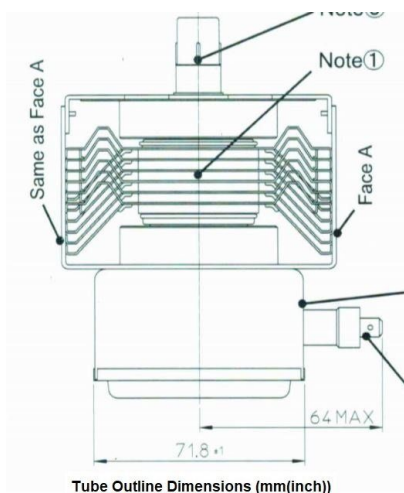

MAGNETRON - 1200391

类别: 磁控管

BILDERGALERIE

附加信息

设备型号	磁控管
OEM料号	2M167B-M47J1
输出功率, 连续[W]	900
Frequency [MHz]	2450
ISM波段	S-波段
冷却	风冷
高压头方向和冷却接头	90°
紧固件/螺丝	4 x 通孔 5,8 (无螺杆)
紧固螺栓的方向	90°
磁铁	永磁体
冷却接头型号	-
温度传感器	-