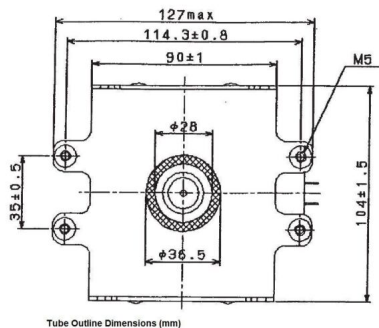

BILDERGALERIE