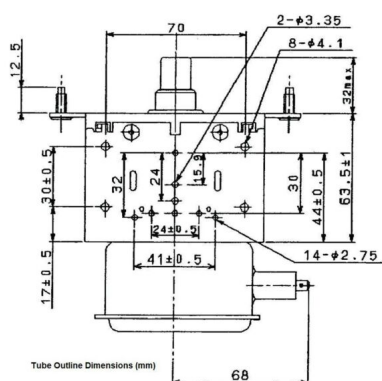

MAGNETRON - MB1461A-130AB

类别: 磁控管

BILDERGALERIE

附加信息

设备型号	磁控管
OEM料号	MB1461A-130AB
输出功率, 连续[W]	1450
Frequency [MHz]	2450
ISM波段	S-波段
冷却	风冷
高压头方向和冷却接头	0°
紧固件/螺丝	4 x M5 螺杆
紧固螺栓的方向	0°
磁铁	永磁体
冷却接头型号	-
温度传感器	-