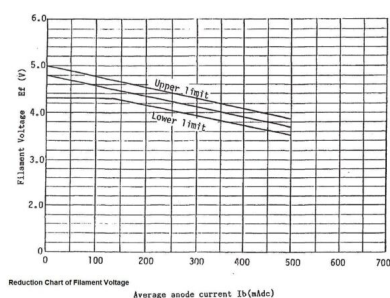

BILDERGALERIE