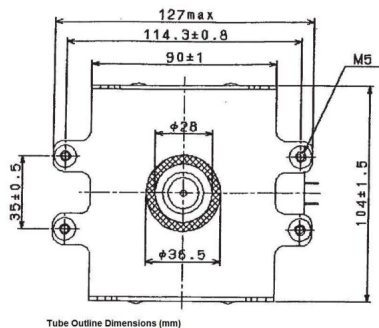

MAGNETRON - MB1461A-130AB

类别: 磁控管

BILDERGALERIE

附加信息

设备型号	磁控管
OEM料号	MB1461A-130AB
输出功率, 连续[W]	1450
Frequency [MHz]	2450
ISM波段	S-波段
冷却	风冷
高压头方向和冷却接头	0°
紧固件/螺丝	4 x M5 螺杆
紧固螺栓的方向	0°
磁铁	永磁体
冷却接头型号	-
温度传感器	-