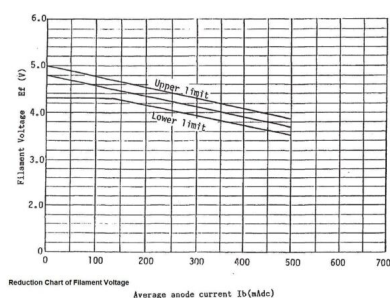

MAGNETRON - MB1461A-130AB

类别: 磁控管

BILDERGALERIE

附加信息

设备型号	磁控管
OEM料号	MB1461A-130AB
输出功率, 连续[W]	1450
Frequency [MHz]	2450
ISM波段	S-波段
冷却	风冷
高压头方向和冷却接头	0°
紧固件/螺丝	4 x M5 螺杆
紧固螺栓的方向	0°
磁铁	永磁体
冷却接头型号	-
温度传感器	-