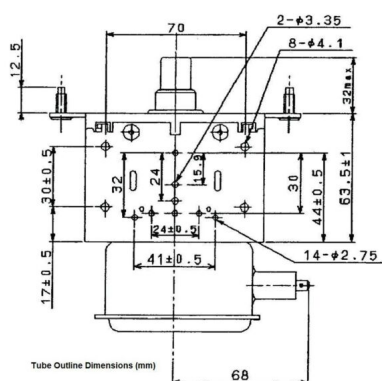

# MAGNETRON - MB1461A-130AB

类别: 磁控管

## 附加信息

设备型号	磁控管
OEM料号	MB1461A-130AB
输出功率, 连续[W]	1450
Frequency [MHz]	2450
ISM波段	S-波段
冷却	风冷
高压头方向和冷却接头	0°
紧固件/螺丝	4 x M5 螺杆
紧固螺栓的方向	0°
磁铁	永磁体
冷却接头型号	-
温度传感器	-