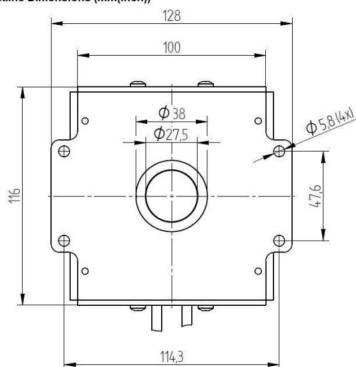

MAGNETRON - MB1567A-170AB

类别: 磁控管

BILDERGALERIE

Outline Dimensions (mm(inch))

Outline Dimensions (mm(inch))

Outline Dimensions (mm(inch))

附加信息

设备型号	磁控管
OEM料号	MB1567A-170AB
输出功率, 连续[W]	2000
Frequency [MHz]	2450
ISM波段	S-波段
冷却	风冷
高压头方向和冷却接头	90°
紧固件/螺丝	4 x 通孔 5,8 (无螺杆)
紧固螺栓的方向	0°
磁铁	永磁体
冷却接头型号	-
温度传感器	-