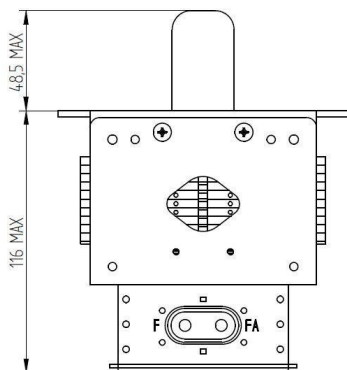

MAGNETRON - MB1567A-170AB

类别: 磁控管

BILDERGALERIE

Outline Dimensions (mm(inch))

Outline Dimensions (mm(inch))

Outline Dimensions (mm(inch))

附加信息

设备型号	磁控管
OEM料号	MB1567A-170AB
输出功率, 连续[W]	2000
Frequency [MHz]	2450
ISM波段	S-波段
冷却	风冷
高压头方向和冷却接头	90°
紧固件/螺丝	4 x 通孔 5,8 (无螺杆)
紧固螺栓的方向	0°
磁铁	永磁体
冷却接头型号	-
温度传感器	-