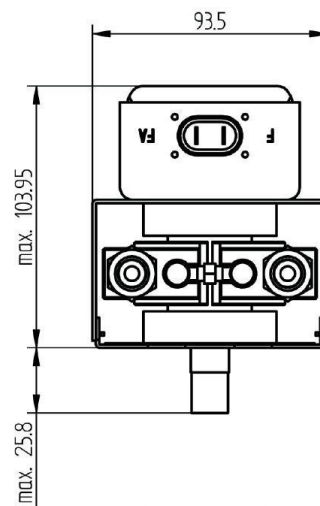

MAGNETRON - MB2340A-110GA

类别: 磁控管

Tube Outline Dimensions (mm(inch))

BILDERGALERIE

Tube Outline Dimensions (mm(inch))

附加信息

设备型号	磁控管
OEM料号	MB2340A-110GA
输出功率, 连续[W]	1000
Frequency [MHz]	2450
ISM波段	S-波段
冷却	水冷
高压头方向和冷却接头	0°
紧固件/螺丝	4 × 通孔 5,8 (无螺杆)
紧固螺栓的方向	0°
磁铁	永磁体
冷却接头型号	G1/4" 内螺纹
温度传感器	-