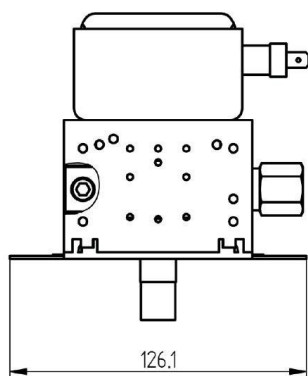

BILDERGALERIE

Tube Outline Dimensions (mm(inch))