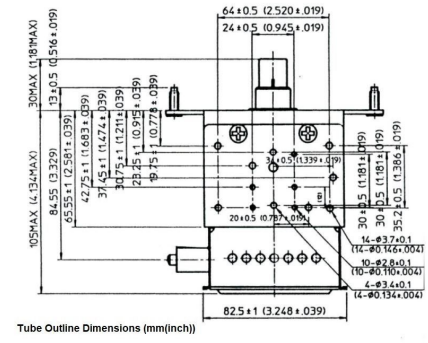

MAGNETRON - MB2422A-120CF

类别: 磁控管

BILDERGALERIE

Tube Outline Dimensions (mm)(inch)

附加信息

设备型号	磁控管
OEM料号	MB2422A-120CF
输出功率, 连续[W]	1250
Frequency [MHz]	2450
ISM波段	S-波段
冷却	水冷
高压头方向和冷却接头	180°
紧固件/螺丝	4 x 通孔 5.8 (无螺杆)
紧固螺栓的方向	0°
磁铁	永磁体
冷却接头型号	软管插头 Ø11 mm
温度传感器	-