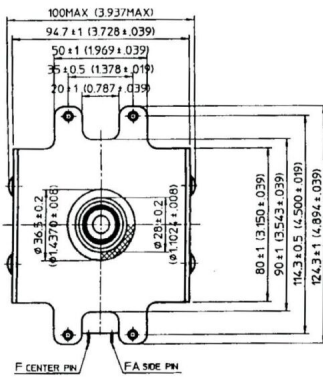

MAGNETRON - MB2422A-120CF

类别: 磁控管

BILDERGALERIE

Tube Outline Dimensions (mm)(inch)

附加信息

设备型号	磁控管
OEM料号	MB2422A-120CF
输出功率, 连续[W]	1250
Frequency [MHz]	2450
ISM波段	S-波段
冷却	水冷
高压头方向和冷却接头	180°
紧固件/螺丝	4 x 通孔 5.8 (无螺杆)
紧固螺栓的方向	0°
磁铁	永磁体
冷却接头型号	软管插头 Ø11 mm
温度传感器	-