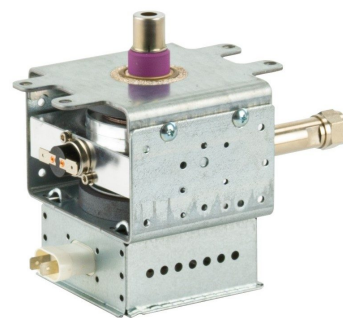

MAGNETRON - MB2422A-120DZ

类别: 磁控管

BILDERGALERIE

Tube Outline Dimensions (mm(Inch))

Tube Outline Dimensions (mm(Inch))

附加信息

设备型号	磁控管
OEM料号	MB2422A-120DZ
输出功率, 连续[W]	1250
Frequency [MHz]	2450
ISM波段	S-波段
冷却	水冷
高压头方向和冷却接头	180°
紧固件/螺丝	4 x 通孔 5.8 (无螺杆)
紧固螺栓的方向	0°
磁铁	永磁体
冷却接头型号	G1/4" 内螺纹
温度传感器	50 °C (122 °F)