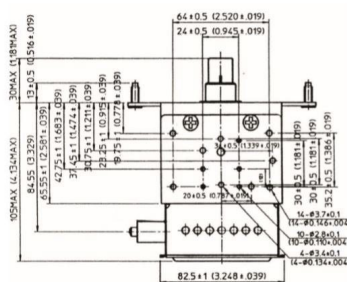

MAGNETRON - MB2422A-120DZ

类别: 磁控管

BILDERGALERIE

Tube Outline Dimensions (mm(Inch))

Tube Outline Dimensions (mm(Inch))

附加信息

设备型号	磁控管
OEM料号	MB2422A-120DZ
输出功率, 连续[W]	1250
Frequency [MHz]	2450
ISM波段	S-波段
冷却	水冷
高压头方向和冷却接头	180°
紧固件/螺丝	4 x 通孔 5.8 (无螺杆)
紧固螺栓的方向	0°
磁铁	永磁体
冷却接头型号	G1/4" 内螺纹
温度传感器	50 °C (122 °F)