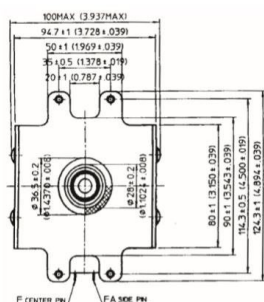

MAGNETRON - MB2422A-120DZ

类别: 磁控管

BILDERGALERIE

Tube Outline Dimensions (mm(Inch))

Tube Outline Dimensions (mm(Inch))

附加信息

设备型号	磁控管
OEM料号	MB2422A-120DZ
输出功率, 连续[W]	1250
Frequency [MHz]	2450
ISM波段	S-波段
冷却	水冷
高压头方向和冷却接头	180°
紧固件/螺丝	4 x 通孔 5.8 (无螺杆)
紧固螺栓的方向	0°
磁铁	永磁体
冷却接头型号	G1/4" 内螺纹
温度传感器	50 °C (122 °F)