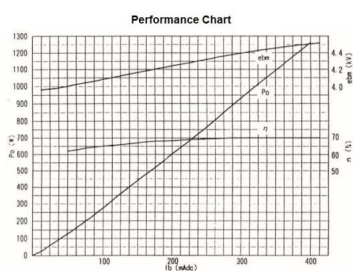

MAGNETRON - MB2422A-120DZ

类别: 磁控管

BILDERGALERIE

Tube Outline Dimensions (mm(Inch))

Tube Outline Dimensions (mm(Inch))

附加信息

设备型号	磁控管
OEM料号	MB2422A-120DZ
输出功率, 连续[W]	1250
Frequency [MHz]	2450
ISM波段	S-波段
冷却	水冷
高压头方向和冷却接头	180°
紧固件/螺丝	4 x 通孔 5.8 (无螺杆)
紧固螺栓的方向	0°
磁铁	永磁体
冷却接头型号	G1/4" 内螺纹
温度传感器	50 °C (122 °F)