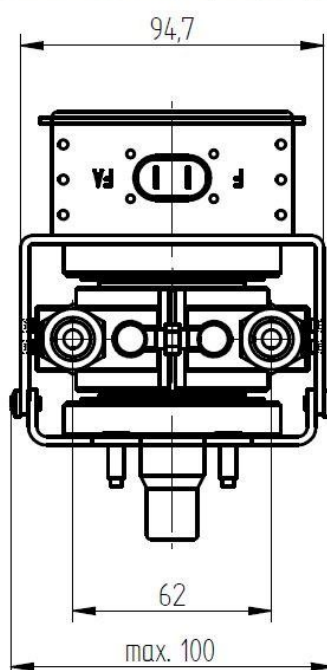

MAGNETRON - MB2422A-150BF

类别: 磁控管

BILDERGALERIE

Outline Dimensions (mm(inch))

Outline Dimensions (mm(inch))

Outline Dimensions (mm(inch))

附加信息

设备型号	磁控管
OEM料号	MB2422A-150BF
输出功率, 连续[W]	1250
Frequency [MHz]	2450
ISM波段	S-波段
冷却	水冷
高压头方向和冷却接头	0°
紧固件/螺丝	4 x M5 螺杆
紧固螺栓的方向	0°
磁铁	永磁体
冷却接头型号	1/4" NPT 内螺纹
温度传感器	-