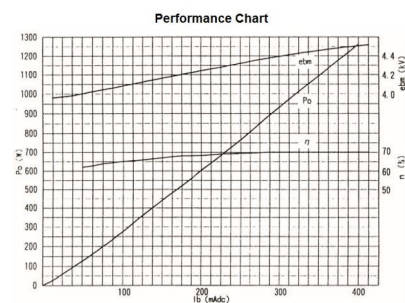

MAGNETRON - MB2422A-150BF

类别: 磁控管

BILDERGALERIE

Outline Dimensions (mm(inch))

Outline Dimensions (mm(inch))

Outline Dimensions (mm(inch))

附加信息

设备型号	磁控管
OEM料号	MB2422A-150BF
输出功率, 连续[W]	1250
Frequency [MHz]	2450
ISM波段	S-波段
冷却	水冷
高压头方向和冷却接头	0°
紧固件/螺丝	4 x M5 螺杆
紧固螺栓的方向	0°
磁铁	永磁体
冷却接头型号	1/4" NPT 内螺纹
温度传感器	-