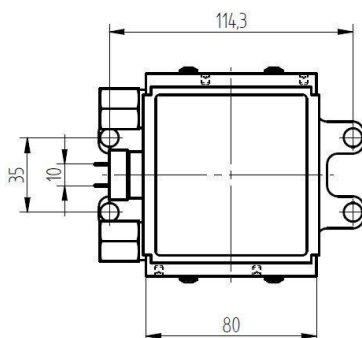

MAGNETRON - MB2422A-150BF

类别: 磁控管

BILDERGALERIE

Outline Dimensions (mm(inch))

Outline Dimensions (mm(inch))

Outline Dimensions (mm(inch))

附加信息

设备型号	磁控管
OEM料号	MB2422A-150BF
输出功率, 连续[W]	1250
Frequency [MHz]	2450
ISM波段	S-波段
冷却	水冷
高压头方向和冷却接头	0°
紧固件/螺丝	4 x M5 螺杆
紧固螺栓的方向	0°
磁铁	永磁体
冷却接头型号	1/4" NPT 内螺纹
温度传感器	-