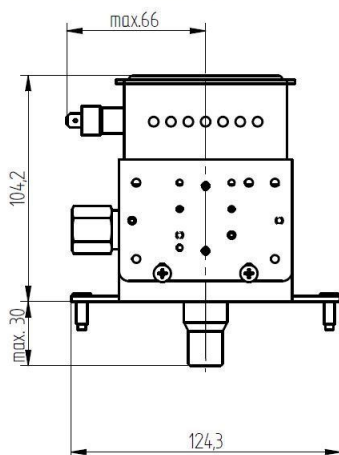

## BILDERGALERIE

Outline Dimensions (mm(inch))

Outline Dimensions (mm(inch))

Outline Dimensions (mm(inch))

## 附加信息

|                 |               |
|-----------------|---------------|
| 设备型号            | 磁控管           |
| OEM料号           | MB2422A-150BF |
| 输出功率, 连续[W]     | 1250          |
| Frequency [MHz] | 2450          |
| ISM波段           | S-波段          |
| 冷却              | 水冷            |
| 高压头方向和冷却接头      | 0°            |
| 紧固件/螺丝          | 4 x M5 螺杆     |
| 紧固螺栓的方向         | 0°            |
| 磁铁              | 永磁体           |
| 冷却接头型号          | 1/4" NPT 内螺纹  |
| 温度传感器           | -             |