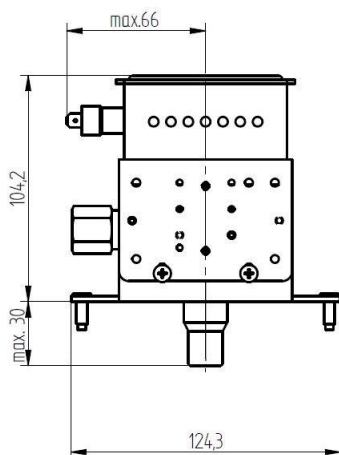

MAGNETRON - MB2422A-150BF

类别: 磁控管

BILDERGALERIE

Outline Dimensions (mm(inch))

Outline Dimensions (mm(inch))

Outline Dimensions (mm(inch))

附加信息

设备型号	磁控管
OEM料号	MB2422A-150BF
输出功率, 连续[W]	1250
Frequency [MHz]	2450
ISM波段	S-波段
冷却	水冷
高压头方向和冷却接头	0°
紧固件/螺丝	4 x M5 螺杆
紧固螺栓的方向	0°
磁铁	永磁体
冷却接头型号	1/4" NPT 内螺纹
温度传感器	-