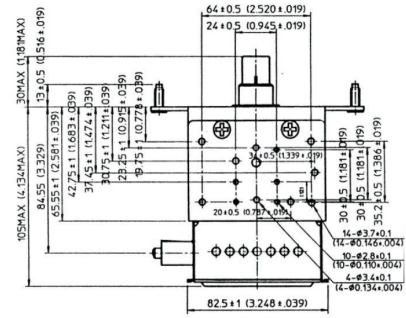

MAGNETRON - MB2422A-150DN

类别: 磁控管

Outline Dimensions (mm(inch))

BILDERGALERIE

Outline Dimensions (mm(inch))

附加信息

设备型号	磁控管
OEM料号	MB2422A-150DN
输出功率, 连续[W]	1250
Frequency [MHz]	2450
ISM波段	S-波段
冷却	水冷
高压头方向和冷却接头	0°
紧固件/螺丝	4 x M5 螺杆
紧固螺栓的方向	0°
磁铁	永磁体
冷却接头型号	1x G1/4 内螺纹 / 1x G3/8" 外螺纹
温度传感器	-