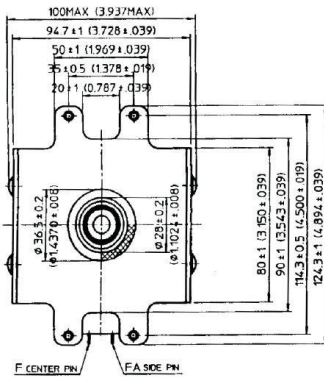

MAGNETRON - MB2422A-150DN

类别: 磁控管

Outline Dimensions (mm(inch))

BILDERGALERIE

Outline Dimensions (mm(inch))

附加信息

设备型号	磁控管
OEM料号	MB2422A-150DN
输出功率, 连续[W]	1250
Frequency [MHz]	2450
ISM波段	S-波段
冷却	水冷
高压头方向和冷却接头	0°
紧固件/螺丝	4 x M5 螺杆
紧固螺栓的方向	0°
磁铁	永磁体
冷却接头型号	1x G1/4 内螺纹 / 1x G3/8" 外螺纹
温度传感器	-