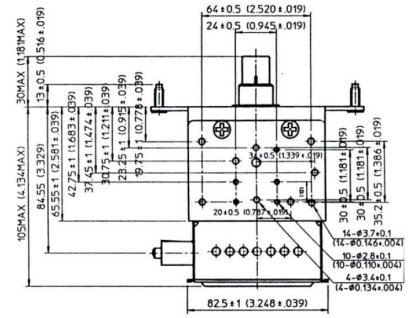

MAGNETRON - MB2422A-150DN

类别: 磁控管

Outline Dimensions (mm(inch))

BILDERGALERIE

Outline Dimensions (mm(inch))

附加信息

设备型号	磁控管
OEM料号	MB2422A-150DN
输出功率, 连续[W]	1250
Frequency [MHz]	2450
ISM波段	S-波段
冷却	水冷
高压头方向和冷却接头	0°
紧固件/螺丝	4 x M5 螺杆
紧固螺栓的方向	0°
磁铁	永磁体
冷却接头型号	1x G1/4 内螺纹 / 1x G3/8" 外螺纹
温度传感器	-