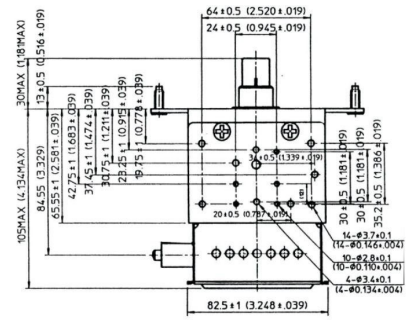

MAGNETRON - MB2422A-150DN

类别: 磁控管

Outline Dimensions (mm(inch))

BILDERGALERIE

Outline Dimensions (mm(inch))

附加信息

设备型号	磁控管
OEM料号	MB2422A-150DN
输出功率, 连续[W]	1250
Frequency [MHz]	2450
ISM波段	S-波段
冷却	水冷
高压头方向和冷却接头	0°
紧固件/螺丝	4 x M5 螺杆
紧固螺栓的方向	0°
磁铁	永磁体
冷却接头型号	1x G1/4 内螺纹 / 1x G3/8" 外螺纹
温度传感器	-