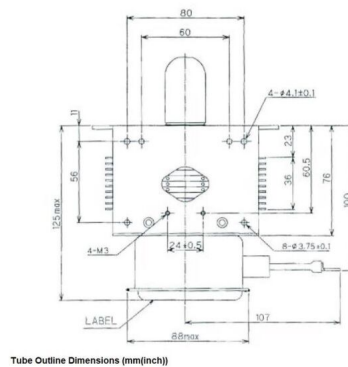

MAGNETRON - MB2533A-110DG

类别: 磁控管

BILDERGALERIE

Performance Chart

Tube Outline Dimensions (mm(inch))

附加信息

设备型号	磁控管
OEM料号	MB2533A -110DG
输出功率, 连续[W]	2000
Frequency [MHz]	2450
ISM波段	S-波段
冷却	水冷
高压头方向和冷却接头	0°
紧固件/螺丝	4 x 通孔 5.8 (无螺杆)
紧固螺栓的方向	0°
磁铁	永磁体
冷却接头型号	带管接头螺母3/8 " 内螺纹的管座
温度传感器	-