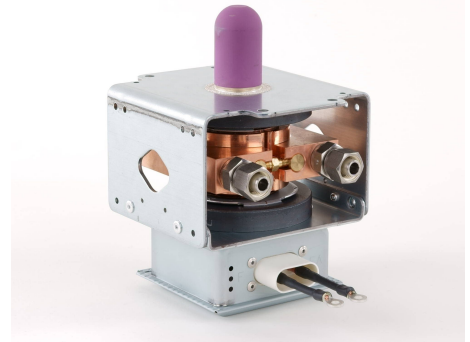

MAGNETRON - MB2533A-110DG

类别: 磁控管

BILDERGALERIE

Performance Chart

Tube Outline Dimensions (mm(inch))

附加信息

设备型号	磁控管
OEM料号	MB2533A -110DG
输出功率, 连续[W]	2000
Frequency [MHz]	2450
ISM波段	S-波段
冷却	水冷
高压头方向和冷却接头	0°
紧固件/螺丝	4 x 通孔 5.8 (无螺杆)
紧固螺栓的方向	0°
磁铁	永磁体
冷却接头型号	带管接头螺母3/8 " 内螺纹的管座
温度传感器	-