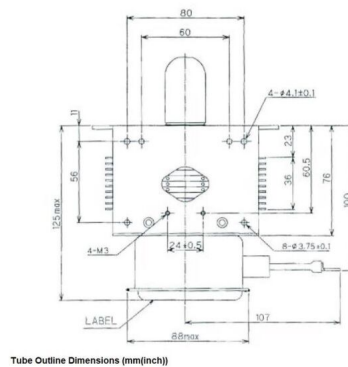

MAGNETRON - MB2533A-110DG

类别: 磁控管

BILDERGALERIE

Performance Chart

Tube Outline Dimensions (mm/inch)

附加信息

设备型号	磁控管
OEM料号	MB2533A -110DG
输出功率, 连续[W]	2000
Frequency [MHz]	2450
ISM波段	S-波段
冷却	水冷
高压头方向和冷却接头	0°
紧固件/螺丝	4 x 通孔 5.8 (无螺杆)
紧固螺栓的方向	0°
磁铁	永磁体
冷却接头型号	带管接头螺母3/8 " 内螺纹的管座
温度传感器	-