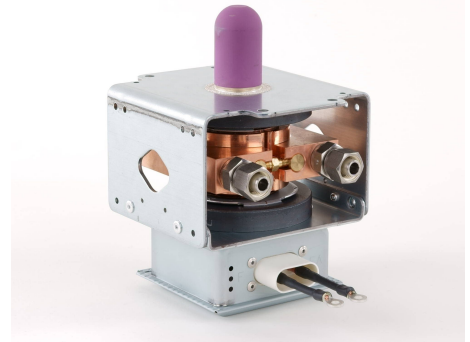

MAGNETRON - MB2533A-110DG

类别: 磁控管

BILDERGALERIE

Performance Chart

Tube Outline Dimensions (mm/inch)

附加信息

设备型号	磁控管
OEM料号	MB2533A -110DG
输出功率, 连续[W]	2000
Frequency [MHz]	2450
ISM波段	S-波段
冷却	水冷
高压头方向和冷却接头	0°
紧固件/螺丝	4 x 通孔 5.8 (无螺杆)
紧固螺栓的方向	0°
磁铁	永磁体
冷却接头型号	带管接头螺母3/8 " 内螺纹的管座
温度传感器	-