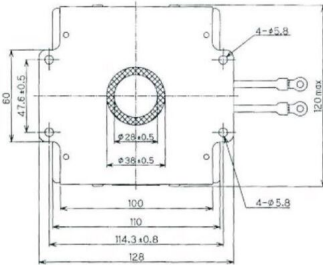

MAGNETRON - MB2533A-110DG

类别: 磁控管

BILDERGALERIE

Performance Chart

Tube Outline Dimensions (mm(inch))

附加信息

设备型号	磁控管
OEM料号	MB2533A -110DG
输出功率, 连续[W]	2000
Frequency [MHz]	2450
ISM波段	S-波段
冷却	水冷
高压头方向和冷却接头	0°
紧固件/螺丝	4 x 通孔 5.8 (无螺杆)
紧固螺栓的方向	0°
磁铁	永磁体
冷却接头型号	带管接头螺母3/8 " 内螺纹的管座
温度传感器	-