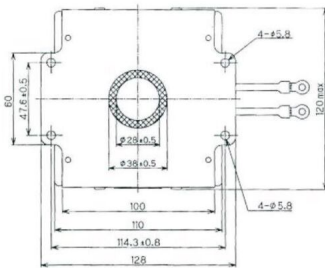

MAGNETRON - MB2533A-110DG

类别: 磁控管

BILDERGALERIE

Performance Chart

Tube Outline Dimensions (mm/inch)

附加信息

设备型号	磁控管
OEM料号	MB2533A -110DG
输出功率, 连续[W]	2000
Frequency [MHz]	2450
ISM波段	S-波段
冷却	水冷
高压头方向和冷却接头	0°
紧固件/螺丝	4 x 通孔 5.8 (无螺杆)
紧固螺栓的方向	0°
磁铁	永磁体
冷却接头型号	带管接头螺母3/8 " 内螺纹的管座
温度传感器	-