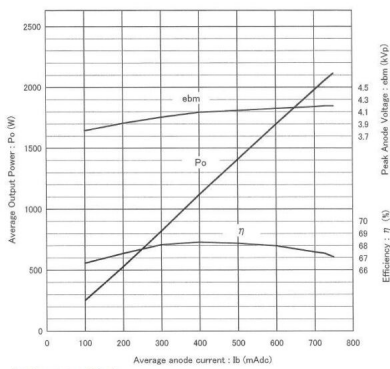

MAGNETRON - MB2533A-110DG

类别: 磁控管

BILDERGALERIE

Performance Chart

Tube Outline Dimensions (mm/inch)

附加信息

设备型号	磁控管
OEM料号	MB2533A -110DG
输出功率, 连续[W]	2000
Frequency [MHz]	2450
ISM波段	S-波段
冷却	水冷
高压头方向和冷却接头	0°
紧固件/螺丝	4 x 通孔 5.8 (无螺杆)
紧固螺栓的方向	0°
磁铁	永磁体
冷却接头型号	带管接头螺母3/8 " 内螺纹的管座
温度传感器	-