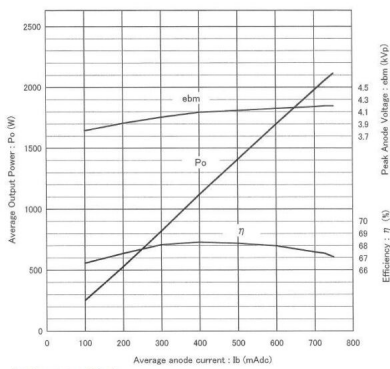

MAGNETRON - MB2533A-110DG

类别: 磁控管

BILDERGALERIE

Performance Chart

Tube Outline Dimensions (mm(inch))

附加信息

设备型号	磁控管
OEM料号	MB2533A -110DG
输出功率, 连续[W]	2000
Frequency [MHz]	2450
ISM波段	S-波段
冷却	水冷
高压头方向和冷却接头	0°
紧固件/螺丝	4 x 通孔 5.8 (无螺杆)
紧固螺栓的方向	0°
磁铁	永磁体
冷却接头型号	带管接头螺母3/8 " 内螺纹的管座
温度传感器	-