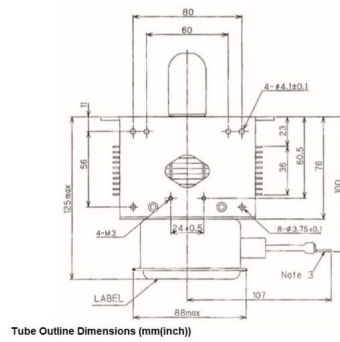

MAGNETRON - MB2533A-120CH

类别: 磁控管

BILDERGALERIE

Performance Chart

Tube Outline Dimensions (mm(inch))

附加信息

设备型号	磁控管
OEM料号	MB2533A-120CH
输出功率, 连续[W]	2000
Frequency [MHz]	2445
ISM波段	S-波段
冷却	水冷
高压头方向和冷却接头	180°
紧固件/螺丝	4 x 通孔 5.8 (无螺杆)
紧固螺栓的方向	0°
磁铁	永磁体
冷却接头型号	G1/4" 内螺纹
温度传感器	没有