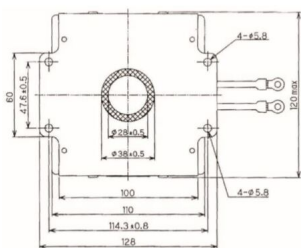

MAGNETRON - MB2533A-120CH

类别: 磁控管

BILDERGALERIE

Performance Chart

Tube Outline Dimensions (mm(inch))

Tube Outline Dimensions (mm(inch))

附加信息

设备型号	磁控管
OEM料号	MB2533A-120CH
输出功率, 连续[W]	2000
Frequency [MHz]	2445
ISM波段	S-波段
冷却	水冷
高压头方向和冷却接头	180°
紧固件/螺丝	4 x 通孔 5.8 (无螺杆)
紧固螺栓的方向	0°
磁铁	永磁体
冷却接头型号	G1/4" 内螺纹
温度传感器	没有