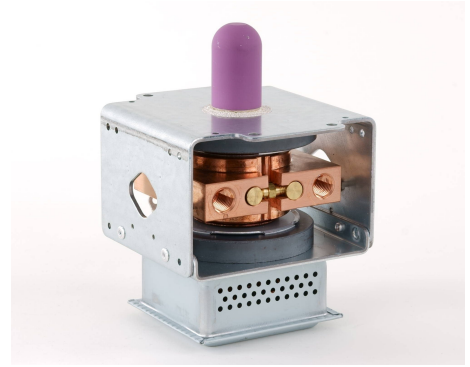

MAGNETRON - MB2533A-120CH

类别: 磁控管

BILDERGALERIE

Performance Chart

Tube Outline Dimensions (mm(inch))

附加信息

设备型号	磁控管
OEM料号	MB2533A-120CH
输出功率, 连续[W]	2000
Frequency [MHz]	2445
ISM波段	S-波段
冷却	水冷
高压头方向和冷却接头	180°
紧固件/螺丝	4 x 通孔 5.8 (无螺杆)
紧固螺栓的方向	0°
磁铁	永磁体
冷却接头型号	G1/4" 内螺纹
温度传感器	没有