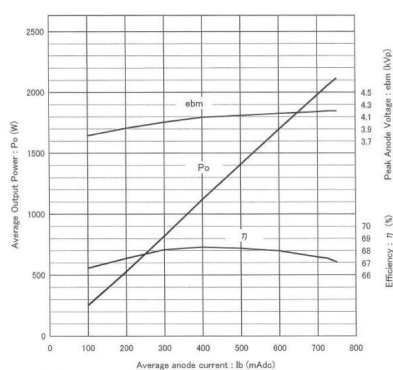

MAGNETRON - MB2533A-120CH

类别: 磁控管

BILDERGALERIE

Performance Chart

Tube Outline Dimensions (mm(inch))

Tube Outline Dimensions (mm(inch))

附加信息

设备型号	磁控管
OEM料号	MB2533A-120CH
输出功率, 连续[W]	2000
Frequency [MHz]	2445
ISM波段	S-波段
冷却	水冷
高压头方向和冷却接头	180°
紧固件/螺丝	4 x 通孔 5.8 (无螺杆)
紧固螺栓的方向	0°
磁铁	永磁体
冷却接头型号	G1/4" 内螺纹
温度传感器	没有