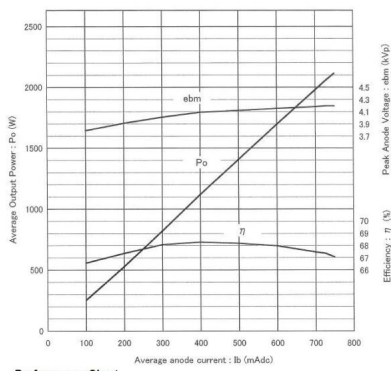

MAGNETRON - MB2533A-120CH

类别: 磁控管

BILDERGALERIE

Performance Chart

Tube Outline Dimensions (mm(inch))

附加信息

设备型号	磁控管
OEM料号	MB2533A-120CH
输出功率, 连续[W]	2000
Frequency [MHz]	2445
ISM波段	S-波段
冷却	水冷
高压头方向和冷却接头	180°
紧固件/螺丝	4 x 通孔 5.8 (无螺杆)
紧固螺栓的方向	0°
磁铁	永磁体
冷却接头型号	G1/4" 内螺纹
温度传感器	没有