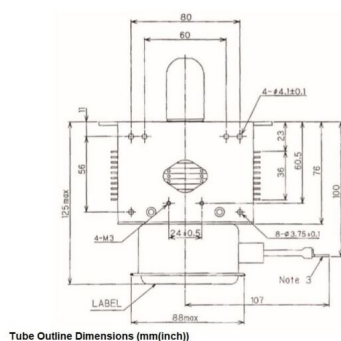

MAGNETRON - MB2533A-120CH

类别: 磁控管

BILDERGALERIE

Performance Chart

Tube Outline Dimensions (mm(inch))

Tube Outline Dimensions (mm(inch))

附加信息

设备型号	磁控管
OEM料号	MB2533A-120CH
输出功率, 连续[W]	2000
Frequency [MHz]	2445
ISM波段	S-波段
冷却	水冷
高压头方向和冷却接头	180°
紧固件/螺丝	4 x 通孔 5.8 (无螺杆)
紧固螺栓的方向	0°
磁铁	永磁体
冷却接头型号	G1/4" 内螺纹
温度传感器	没有