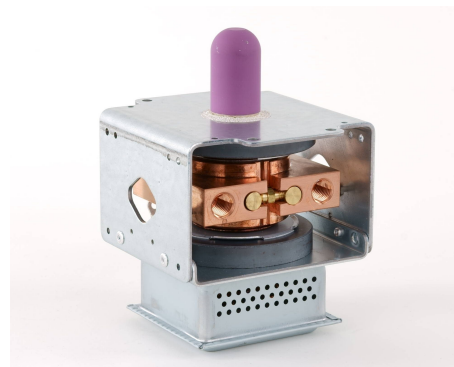

MAGNETRON - MB2533A-120CH

类别: 磁控管

BILDERGALERIE

Performance Chart

Tube Outline Dimensions (mm(inch))

Tube Outline Dimensions (mm(inch))

附加信息

设备型号	磁控管
OEM料号	MB2533A-120CH
输出功率, 连续[W]	2000
Frequency [MHz]	2445
ISM波段	S-波段
冷却	水冷
高压头方向和冷却接头	180°
紧固件/螺丝	4 x 通孔 5.8 (无螺杆)
紧固螺栓的方向	0°
磁铁	永磁体
冷却接头型号	G1/4" 内螺纹
温度传感器	没有