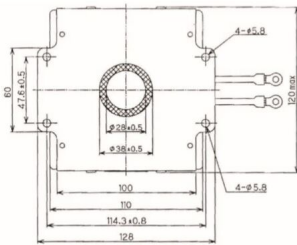

MAGNETRON - MB2533A-120CH

类别: 磁控管

BILDERGALERIE

Performance Chart

Tube Outline Dimensions (mm(inch))

附加信息

设备型号	磁控管
OEM料号	MB2533A-120CH
输出功率, 连续[W]	2000
Frequency [MHz]	2445
ISM波段	S-波段
冷却	水冷
高压头方向和冷却接头	180°
紧固件/螺丝	4 x 通孔 5.8 (无螺杆)
紧固螺栓的方向	0°
磁铁	永磁体
冷却接头型号	G1/4" 内螺纹
温度传感器	没有