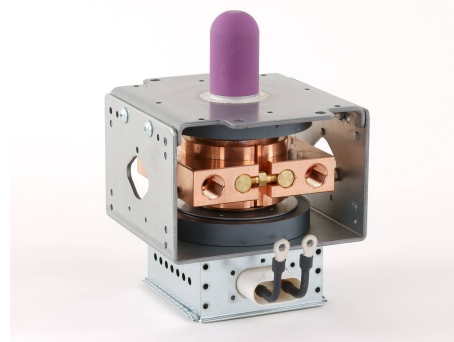

# MAGNETRON - MB2568A-110CH

类别: 磁控管

## 附加信息

设备型号	磁控管
OEM料号	MB2568A -110CH
输出功率, 连续[W]	2000
Frequency [MHz]	2450
ISM波段	S-波段
冷却	水冷
高压头方向和冷却接头	0°
紧固件/螺丝	4 × 通孔 5,8 (无螺杆)
紧固螺栓的方向	0°
磁铁	永磁体
冷却接头型号	G1/4" 内螺纹
温度传感器	-