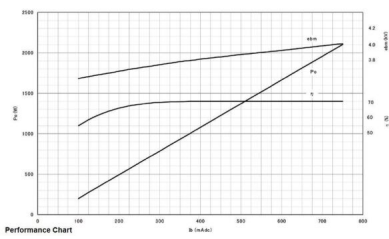

MAGNETRON - MB2568A-110CH

类别: 磁控管

BILDERGALERIE

附加信息

设备型号	磁控管
OEM料号	MB2568A -110CH
输出功率, 连续[W]	2000
Frequency [MHz]	2450
ISM波段	S-波段
冷却	水冷
高压头方向和冷却接头	0°
紧固件/螺丝	4 × 通孔 5,8 (无螺杆)
紧固螺栓的方向	0°
磁铁	永磁体
冷却接头型号	G1/4" 内螺纹
温度传感器	-