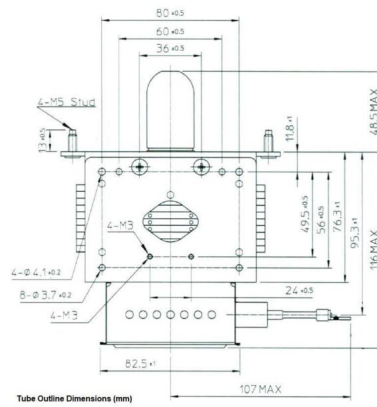

MAGNETRON - MB2568A-110CH

类别: 磁控管

BILDERGALERIE

附加信息

设备型号	磁控管
OEM料号	MB2568A -110CH
输出功率, 连续[W]	2000
Frequency [MHz]	2450
ISM波段	S-波段
冷却	水冷
高压头方向和冷却接头	0°
紧固件/螺丝	4 × 通孔 5,8 (无螺杆)
紧固螺栓的方向	0°
磁铁	永磁体
冷却接头型号	G1/4" 内螺纹
温度传感器	-