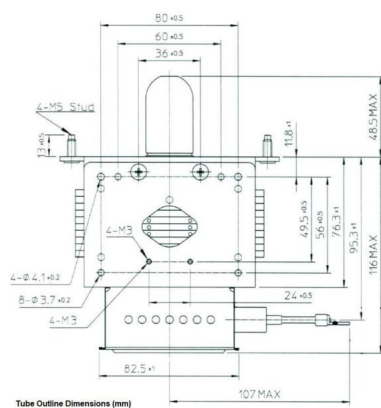

MAGNETRON - MB2568A-110CH

类别: 磁控管

BILDERGALERIE

附加信息

设备型号	磁控管
OEM料号	MB2568A -110CH
输出功率, 连续[W]	2000
Frequency [MHz]	2450
ISM波段	S-波段
冷却	水冷
高压头方向和冷却接头	0°
紧固件/螺丝	4 × 通孔 5,8 (无螺杆)
紧固螺栓的方向	0°
磁铁	永磁体
冷却接头型号	G1/4" 内螺纹
温度传感器	-