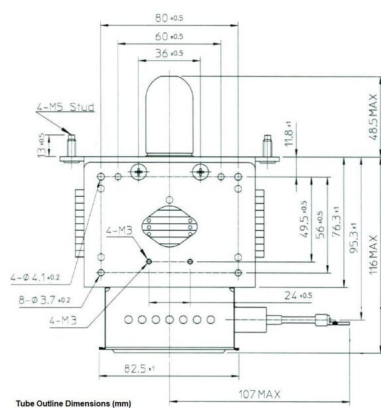

# MAGNETRON - MB2568A-110CH

类别: 磁控管

## 附加信息

设备型号	磁控管
OEM料号	MB2568A -110CH
输出功率, 连续[W]	2000
Frequency [MHz]	2450
ISM波段	S-波段
冷却	水冷
高压头方向和冷却接头	0°
紧固件/螺丝	4 × 通孔 5,8 (无螺杆)
紧固螺栓的方向	0°
磁铁	永磁体
冷却接头型号	G1/4" 内螺纹
温度传感器	-