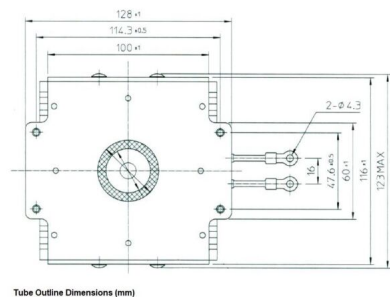

# MAGNETRON - MB2568A-110CH

类别: 磁控管

## 附加信息

设备型号	磁控管
OEM料号	MB2568A -110CH
输出功率, 连续[W]	2000
Frequency [MHz]	2450
ISM波段	S-波段
冷却	水冷
高压头方向和冷却接头	0°
紧固件/螺丝	4 × 通孔 5,8 (无螺杆)
紧固螺栓的方向	0°
磁铁	永磁体
冷却接头型号	G1/4" 内螺纹
温度传感器	-