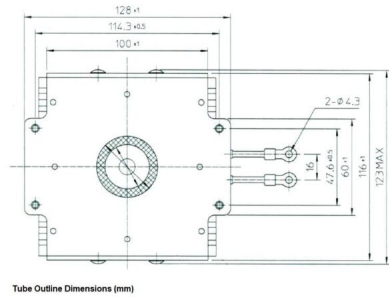

MAGNETRON - MB2568A-110CH

类别: 磁控管

BILDERGALERIE

附加信息

设备型号	磁控管
OEM料号	MB2568A -110CH
输出功率, 连续[W]	2000
Frequency [MHz]	2450
ISM波段	S-波段
冷却	水冷
高压头方向和冷却接头	0°
紧固件/螺丝	4 × 通孔 5,8 (无螺杆)
紧固螺栓的方向	0°
磁铁	永磁体
冷却接头型号	G1/4" 内螺纹
温度传感器	-