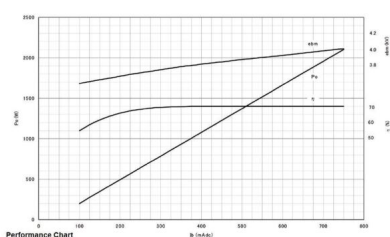

## 附加信息

设备型号	磁控管
OEM料号	MB2568A -110CH
输出功率, 连续[W]	2000
Frequency [MHz]	2450
ISM波段	S-波段
冷却	水冷
高压头方向和冷却接头	0°
紧固件/螺丝	4 × 通孔 5,8 (无螺杆)
紧固螺栓的方向	0°
磁铁	永磁体
冷却接头型号	G1/4" 内螺纹
温度传感器	-