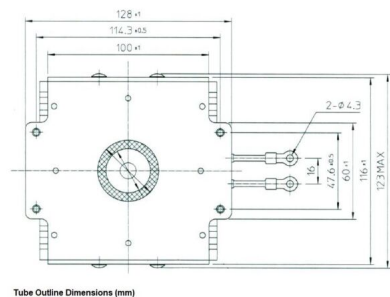

MAGNETRON - MB2568A-110CH

类别: 磁控管

BILDERGALERIE

附加信息

设备型号	磁控管
OEM料号	MB2568A -110CH
输出功率, 连续[W]	2000
Frequency [MHz]	2450
ISM波段	S-波段
冷却	水冷
高压头方向和冷却接头	0°
紧固件/螺丝	4 × 通孔 5,8 (无螺杆)
紧固螺栓的方向	0°
磁铁	永磁体
冷却接头型号	G1/4" 内螺纹
温度传感器	-