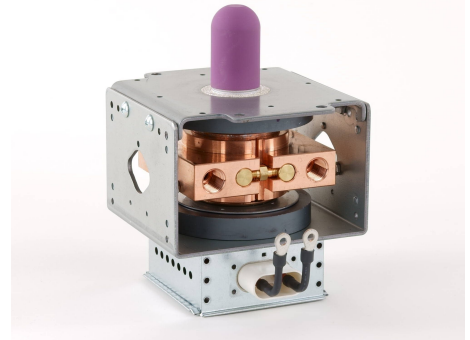

MAGNETRON - MB2568A-110CH

类别: 磁控管

BILDERGALERIE

附加信息

设备型号	磁控管
OEM料号	MB2568A -110CH
输出功率, 连续[W]	2000
Frequency [MHz]	2450
ISM波段	S-波段
冷却	水冷
高压头方向和冷却接头	0°
紧固件/螺丝	4 × 通孔 5,8 (无螺杆)
紧固螺栓的方向	0°
磁铁	永磁体
冷却接头型号	G1/4" 内螺纹
温度传感器	-