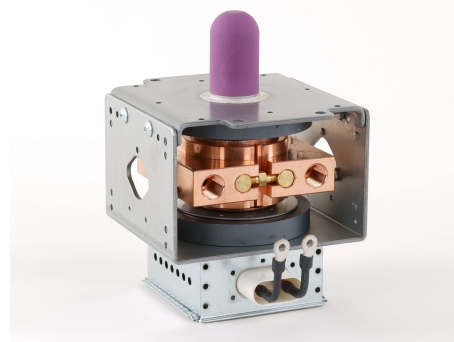

MAGNETRON - MB2568A-110CH

类别: 磁控管

BILDERGALERIE

附加信息

设备型号	磁控管
OEM料号	MB2568A -110CH
输出功率, 连续[W]	2000
Frequency [MHz]	2450
ISM波段	S-波段
冷却	水冷
高压头方向和冷却接头	0°
紧固件/螺丝	4 × 通孔 5,8 (无螺杆)
紧固螺栓的方向	0°
磁铁	永磁体
冷却接头型号	G1/4" 内螺纹
温度传感器	-