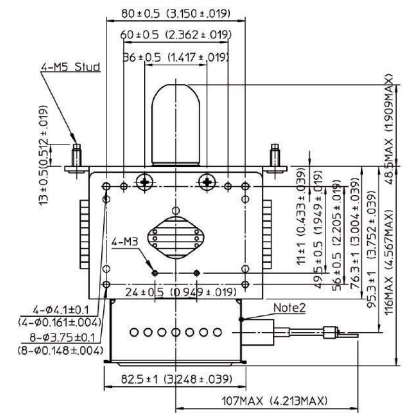

MAGNETRON - MB2568A-110CK

类别: 磁控管

Tube Outline Dimensions (mm(inch))

BILDERGALERIE

Tube Outline Dimensions (mm(inch))

附加信息

设备型号	磁控管
OEM料号	MB2568A -110CK
输出功率, 连续[W]	2000
Frequency [MHz]	2450
ISM波段	S-波段
冷却	水冷
高压头方向和冷却接头	0°
紧固件/螺丝	4 x 通孔 5.8 (无螺杆)
紧固螺栓的方向	0°
磁铁	永磁体
冷却接头型号	软管插头 Ø9 mm
温度传感器	-
等效于	NL10250-7A IL