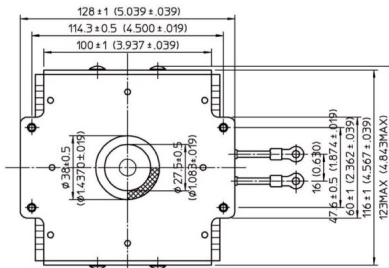

MAGNETRON - MB2568A-110CK

类别: 磁控管

Tube Outline Dimensions (mm(inch))

BILDERGALERIE

Tube Outline Dimensions (mm(inch))

附加信息

设备型号	磁控管
OEM料号	MB2568A -110CK
输出功率, 连续[W]	2000
Frequency [MHz]	2450
ISM波段	S-波段
冷却	水冷
高压头方向和冷却接头	0°
紧固件/螺丝	4 x 通孔 5.8 (无螺杆)
紧固螺栓的方向	0°
磁铁	永磁体
冷却接头型号	软管插头 Ø9 mm
温度传感器	-
等效于	NL10250-7A IL