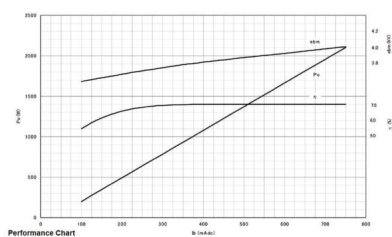

## 附加信息

设备型号	磁控管
OEM料号	MB2568A-110FH
输出功率, 连续[W]	2000
Frequency [MHz]	2450
ISM波段	S-波段
冷却	水冷
高压头方向和冷却接头	0°
紧固件/螺丝	4 x 通孔 5.8 (无螺杆)
紧固螺栓的方向	0°
磁铁	永磁体
冷却接头型号	G1/4" 内螺纹
温度传感器	50 °C (122 °F)