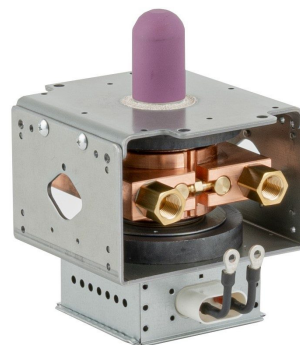

MAGNETRON - MB2568A-110FH

类别: 磁控管

BILDERGALERIE

附加信息

设备型号	磁控管
OEM料号	MB2568A-110FH
输出功率, 连续[W]	2000
Frequency [MHz]	2450
ISM波段	S-波段
冷却	水冷
高压头方向和冷却接头	0°
紧固件/螺丝	4 x 通孔 5.8 (无螺杆)
紧固螺栓的方向	0°
磁铁	永磁体
冷却接头型号	G1/4" 内螺纹
温度传感器	50 °C (122 °F)