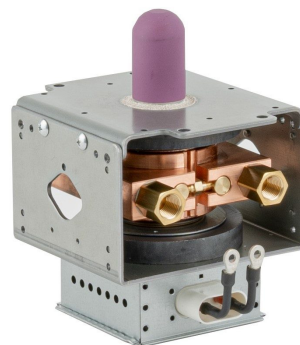

# MAGNETRON - MB2568A-110FH

类别: 磁控管

## 附加信息

设备型号	磁控管
OEM料号	MB2568A-110FH
输出功率, 连续[W]	2000
Frequency [MHz]	2450
ISM波段	S-波段
冷却	水冷
高压头方向和冷却接头	0°
紧固件/螺丝	4 x 通孔 5.8 (无螺杆)
紧固螺栓的方向	0°
磁铁	永磁体
冷却接头型号	G1/4" 内螺纹
温度传感器	50 °C (122 °F)