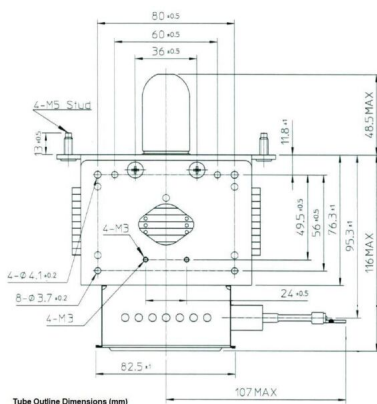

MAGNETRON - MB2568A-110FH

类别: 磁控管

BILDERGALERIE

附加信息

设备型号	磁控管
OEM料号	MB2568A-110FH
输出功率, 连续[W]	2000
Frequency [MHz]	2450
ISM波段	S-波段
冷却	水冷
高压头方向和冷却接头	0°
紧固件/螺丝	4 x 通孔 5.8 (无螺杆)
紧固螺栓的方向	0°
磁铁	永磁体
冷却接头型号	G1/4" 内螺纹
温度传感器	50 °C (122 °F)