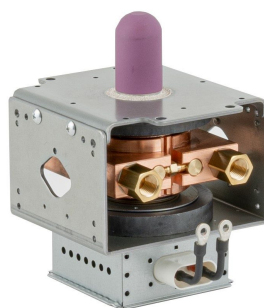

# MAGNETRON - MB2568A-110FH

类别: 磁控管

## 附加信息

设备型号	磁控管
OEM料号	MB2568A-110FH
输出功率, 连续[W]	2000
Frequency [MHz]	2450
ISM波段	S-波段
冷却	水冷
高压头方向和冷却接头	0°
紧固件/螺丝	4 x 通孔 5.8 (无螺杆)
紧固螺栓的方向	0°
磁铁	永磁体
冷却接头型号	G1/4" 内螺纹
温度传感器	50 °C (122 °F)