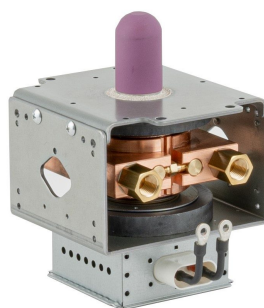

MAGNETRON - MB2568A-110FH

类别: 磁控管

BILDERGALERIE

附加信息

设备型号	磁控管
OEM料号	MB2568A-110FH
输出功率, 连续[W]	2000
Frequency [MHz]	2450
ISM波段	S-波段
冷却	水冷
高压头方向和冷却接头	0°
紧固件/螺丝	4 x 通孔 5.8 (无螺杆)
紧固螺栓的方向	0°
磁铁	永磁体
冷却接头型号	G1/4" 内螺纹
温度传感器	50 °C (122 °F)