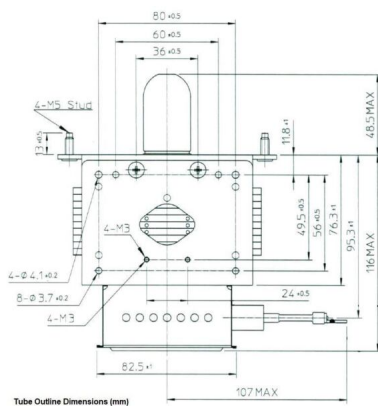

# MAGNETRON - MB2568A-110FH

类别: 磁控管

## 附加信息

设备型号	磁控管
OEM料号	MB2568A-110FH
输出功率, 连续[W]	2000
Frequency [MHz]	2450
ISM波段	S-波段
冷却	水冷
高压头方向和冷却接头	0°
紧固件/螺丝	4 x 通孔 5.8 (无螺杆)
紧固螺栓的方向	0°
磁铁	永磁体
冷却接头型号	G1/4" 内螺纹
温度传感器	50 °C (122 °F)