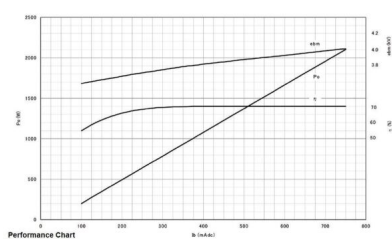

MAGNETRON - MB2568A-110FH

类别: 磁控管

BILDERGALERIE

附加信息

设备型号	磁控管
OEM料号	MB2568A-110FH
输出功率, 连续[W]	2000
Frequency [MHz]	2450
ISM波段	S-波段
冷却	水冷
高压头方向和冷却接头	0°
紧固件/螺丝	4 x 通孔 5.8 (无螺杆)
紧固螺栓的方向	0°
磁铁	永磁体
冷却接头型号	G1/4" 内螺纹
温度传感器	50 °C (122 °F)