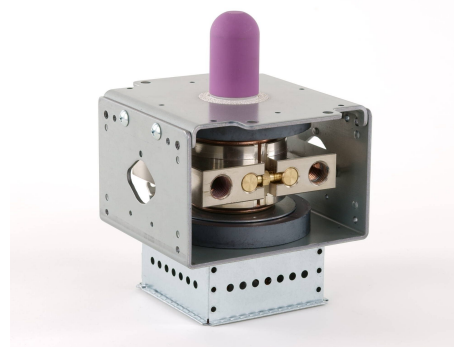

MAGNETRON - MB2568A-120CC

类别: 磁控管

BILDERGALERIE

Tube Outline Dimensions (mm(Inch))

Tube Outline Dimensions (mm(Inch))

附加信息

设备型号	磁控管
OEM料号	MB2568A-120CC
输出功率, 连续[W]	2000
Frequency [MHz]	2450
ISM波段	S-波段
冷却	水冷
高压头方向和冷却接头	180°
紧固件/螺丝	4 × 通孔 5,8 (无螺杆)
紧固螺栓的方向	0°
磁铁	永磁体
冷却接头型号	G1/4" 内螺纹
温度传感器	-