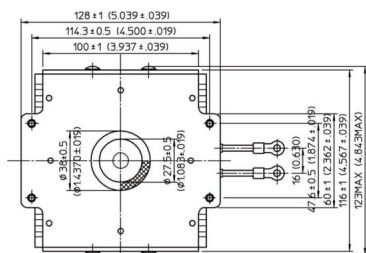

MAGNETRON - MB2568A-120CC

类别: 磁控管

BILDERGALERIE

Tube Outline Dimensions (mm(Inch))

Tube Outline Dimensions (mm(Inch))

附加信息

设备型号	磁控管
OEM料号	MB2568A-120CC
输出功率, 连续[W]	2000
Frequency [MHz]	2450
ISM波段	S-波段
冷却	水冷
高压头方向和冷却接头	180°
紧固件/螺丝	4 × 通孔 5,8 (无螺杆)
紧固螺栓的方向	0°
磁铁	永磁体
冷却接头型号	G1/4" 内螺纹
温度传感器	-