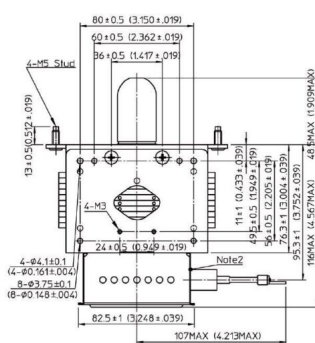

MAGNETRON - MB2568A-120CC

类别: 磁控管

BILDERGALERIE

Tube Outline Dimensions (mm(Inch))

Tube Outline Dimensions (mm(Inch))

附加信息

设备型号	磁控管
OEM料号	MB2568A-120CC
输出功率, 连续[W]	2000
Frequency [MHz]	2450
ISM波段	S-波段
冷却	水冷
高压头方向和冷却接头	180°
紧固件/螺丝	4 × 通孔 5,8 (无螺杆)
紧固螺栓的方向	0°
磁铁	永磁体
冷却接头型号	G1/4" 内螺纹
温度传感器	-