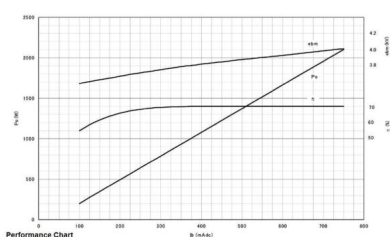

MAGNETRON - MB2568A-120CC

类别: 磁控管

BILDERGALERIE

Tube Outline Dimensions (mm(Inch))

Tube Outline Dimensions (mm(Inch))

附加信息

设备型号	磁控管
OEM料号	MB2568A-120CC
输出功率, 连续[W]	2000
Frequency [MHz]	2450
ISM波段	S-波段
冷却	水冷
高压头方向和冷却接头	180°
紧固件/螺丝	4 × 通孔 5,8 (无螺杆)
紧固螺栓的方向	0°
磁铁	永磁体
冷却接头型号	G1/4" 内螺纹
温度传感器	-