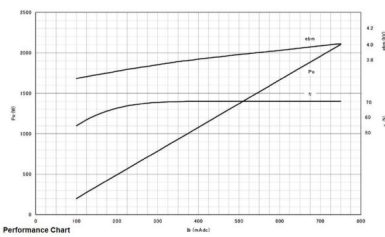

MAGNETRON - MB2568A-120CH

类别: 磁控管

BILDERGALERIE

Tube Outline Dimensions (mm(inch))

Tube Outline Dimensions (mm(inch))

附加信息

设备型号	磁控管
OEM料号	MB2568A-120CH
输出功率, 连续[W]	2000
Frequency [MHz]	2450
ISM波段	S-波段
冷却	水冷
高压头方向和冷却接头	180°
紧固件/螺丝	4 × 通孔 5,8 (无螺杆)
紧固螺栓的方向	0°
磁铁	永磁体
冷却接头型号	G1/4" 内螺纹
温度传感器	-