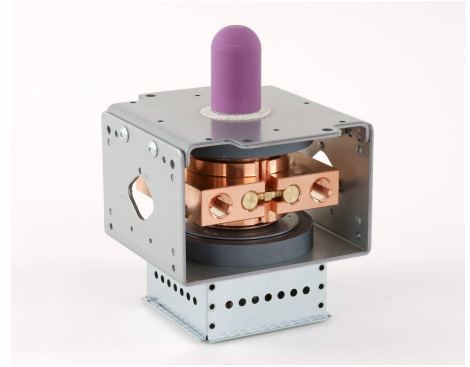

MAGNETRON - MB2568A-120CH

类别: 磁控管

BILDERGALERIE

Tube Outline Dimensions (mm(inch))

Tube Outline Dimensions (mm(inch))

附加信息

设备型号	磁控管
OEM料号	MB2568A-120CH
输出功率, 连续[W]	2000
Frequency [MHz]	2450
ISM波段	S-波段
冷却	水冷
高压头方向和冷却接头	180°
紧固件/螺丝	4 × 通孔 5,8 (无螺杆)
紧固螺栓的方向	0°
磁铁	永磁体
冷却接头型号	G1/4" 内螺纹
温度传感器	-