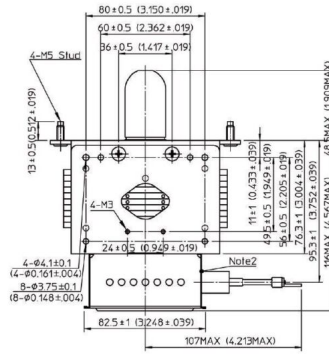

MAGNETRON - MB2568A-120CH

类别: 磁控管

BILDERGALERIE

Tube Outline Dimensions (mm(inch))

Tube Outline Dimensions (mm(inch))

附加信息

设备型号	磁控管
OEM料号	MB2568A-120CH
输出功率, 连续[W]	2000
Frequency [MHz]	2450
ISM波段	S-波段
冷却	水冷
高压头方向和冷却接头	180°
紧固件/螺丝	4 × 通孔 5,8 (无螺杆)
紧固螺栓的方向	0°
磁铁	永磁体
冷却接头型号	G1/4" 内螺纹
温度传感器	-