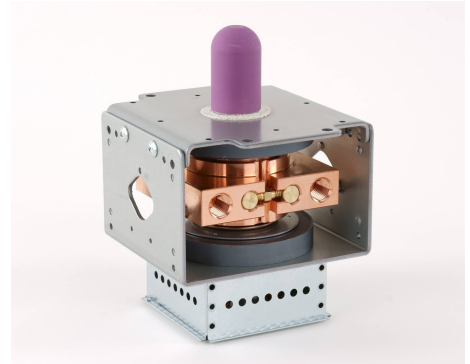

MAGNETRON - MB2568A-120CH

类别: 磁控管

BILDERGALERIE

Tube Outline Dimensions (mm(inch))

Tube Outline Dimensions (mm(inch))

附加信息

设备型号	磁控管
OEM料号	MB2568A-120CH
输出功率, 连续[W]	2000
Frequency [MHz]	2450
ISM波段	S-波段
冷却	水冷
高压头方向和冷却接头	180°
紧固件/螺丝	4 × 通孔 5,8 (无螺杆)
紧固螺栓的方向	0°
磁铁	永磁体
冷却接头型号	G1/4" 内螺纹
温度传感器	-