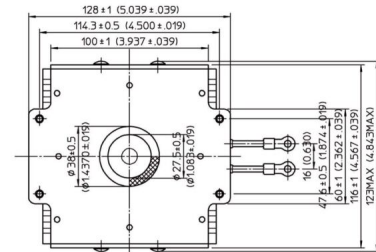

MAGNETRON - MB2568A-120CH

类别: 磁控管

BILDERGALERIE

Tube Outline Dimensions (mm(inch))

Tube Outline Dimensions (mm(inch))

附加信息

设备型号	磁控管
OEM料号	MB2568A-120CH
输出功率, 连续[W]	2000
Frequency [MHz]	2450
ISM波段	S-波段
冷却	水冷
高压头方向和冷却接头	180°
紧固件/螺丝	4 × 通孔 5,8 (无螺杆)
紧固螺栓的方向	0°
磁铁	永磁体
冷却接头型号	G1/4" 内螺纹
温度传感器	-