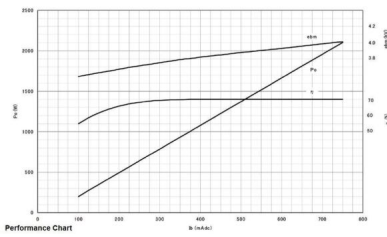

MAGNETRON - MB2568A-120CH

类别: 磁控管

BILDERGALERIE

Tube Outline Dimensions (mm(inch))

Tube Outline Dimensions (mm(inch))

附加信息

设备型号	磁控管
OEM料号	MB2568A-120CH
输出功率, 连续[W]	2000
Frequency [MHz]	2450
ISM波段	S-波段
冷却	水冷
高压头方向和冷却接头	180°
紧固件/螺丝	4 × 通孔 5,8 (无螺杆)
紧固螺栓的方向	0°
磁铁	永磁体
冷却接头型号	G1/4" 内螺纹
温度传感器	-