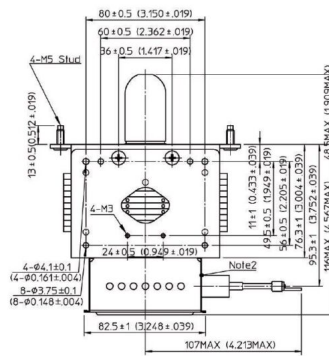

MAGNETRON - MB2568A-120CH

类别: 磁控管

BILDERGALERIE

Tube Outline Dimensions (mm(inch))

Tube Outline Dimensions (mm(inch))

附加信息

设备型号	磁控管
OEM料号	MB2568A-120CH
输出功率, 连续[W]	2000
Frequency [MHz]	2450
ISM波段	S-波段
冷却	水冷
高压头方向和冷却接头	180°
紧固件/螺丝	4 × 通孔 5,8 (无螺杆)
紧固螺栓的方向	0°
磁铁	永磁体
冷却接头型号	G1/4" 内螺纹
温度传感器	-