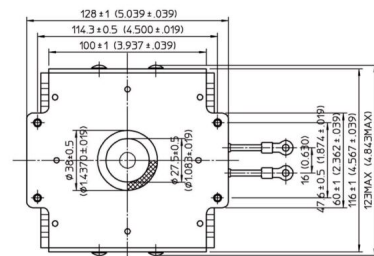

MAGNETRON - MB2568A-120CH

类别: 磁控管

BILDERGALERIE

Tube Outline Dimensions (mm(inch))

Tube Outline Dimensions (mm(inch))

附加信息

设备型号	磁控管
OEM料号	MB2568A-120CH
输出功率, 连续[W]	2000
Frequency [MHz]	2450
ISM波段	S-波段
冷却	水冷
高压头方向和冷却接头	180°
紧固件/螺丝	4 × 通孔 5,8 (无螺杆)
紧固螺栓的方向	0°
磁铁	永磁体
冷却接头型号	G1/4" 内螺纹
温度传感器	-