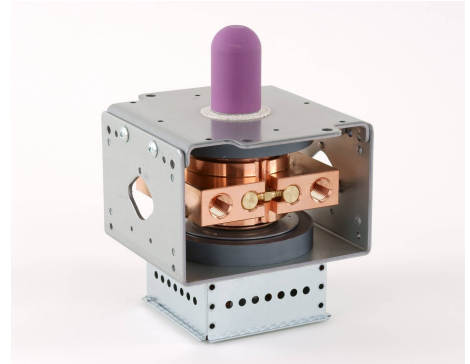

MAGNETRON - MB2568A-120CH_HB01

类别: 磁控管

BILDERGALERIE

Tube Outline Dimensions (mm(inch))

Tube Outline Dimensions (mm(inch))

附加信息

设备型号	磁控管
OEM料号	
输出功率, 连续[W]	2000
Frequency [MHz]	2450
ISM波段	S-波段
冷却	水冷
高压头方向和冷却接头	180°
紧固件/螺丝	4 x 通孔 5,8 (无螺杆)
紧固螺栓的方向	0°
磁铁	永磁体
冷却接头型号	G1/4" 内螺纹
温度传感器	-