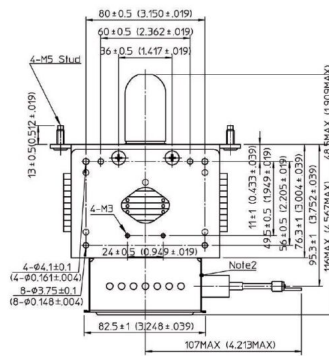

MAGNETRON - MB2568A-120CH_HB01

类别: 磁控管

BILDERGALERIE

Tube Outline Dimensions (mm(inch))

Tube Outline Dimensions (mm(inch))

附加信息

设备型号	磁控管
OEM料号	
输出功率, 连续[W]	2000
Frequency [MHz]	2450
ISM波段	S-波段
冷却	水冷
高压头方向和冷却接头	180°
紧固件/螺丝	4 x 通孔 5,8 (无螺杆)
紧固螺栓的方向	0°
磁铁	永磁体
冷却接头型号	G1/4" 内螺纹
温度传感器	-