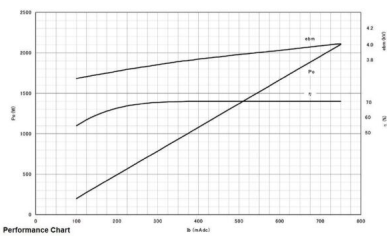

MAGNETRON - MB2568A-120CH_HB01

类别: 磁控管

BILDERGALERIE

Tube Outline Dimensions (mm(inch))

Tube Outline Dimensions (mm(inch))

附加信息

设备型号	磁控管
OEM料号	
输出功率, 连续[W]	2000
Frequency [MHz]	2450
ISM波段	S-波段
冷却	水冷
高压头方向和冷却接头	180°
紧固件/螺丝	4 x 通孔 5,8 (无螺杆)
紧固螺栓的方向	0°
磁铁	永磁体
冷却接头型号	G1/4" 内螺纹
温度传感器	-