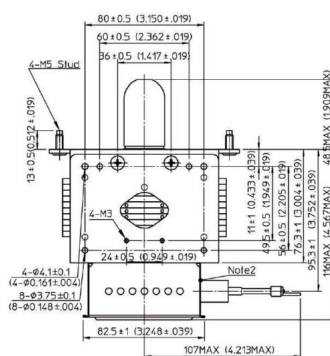

MAGNETRON - MB2568A-120CH_HB01

类别: 磁控管

BILDERGALERIE

Tube Outline Dimensions (mm[inch])

Tube Outline Dimensions (mm[inch])

附加信息

设备型号	磁控管
OEM料号	
输出功率, 连续[W]	2000
Frequency [MHz]	2450
ISM波段	S-波段
冷却	水冷
高压头方向和冷却接头	180°
紧固件/螺丝	4 x 通孔 5,8 (无螺杆)
紧固螺栓的方向	0°
磁铁	永磁体
冷却接头型号	G1/4" 内螺纹
温度传感器	-