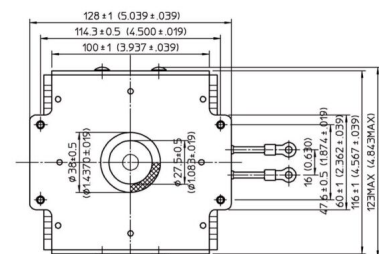

MAGNETRON - MB2568A-120CH_HB01

类别: 磁控管

BILDERGALERIE

Tube Outline Dimensions (mm[inch])

Tube Outline Dimensions (mm[inch])

附加信息

设备型号	磁控管
OEM料号	
输出功率, 连续[W]	2000
Frequency [MHz]	2450
ISM波段	S-波段
冷却	水冷
高压头方向和冷却接头	180°
紧固件/螺丝	4 x 通孔 5,8 (无螺杆)
紧固螺栓的方向	0°
磁铁	永磁体
冷却接头型号	G1/4" 内螺纹
温度传感器	-