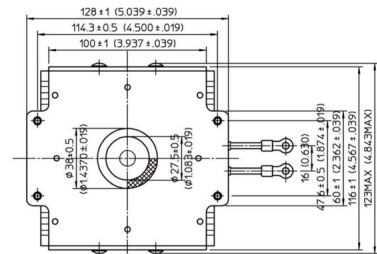

MAGNETRON - MB2568A-120CH_HB01

类别: 磁控管

BILDERGALERIE

Tube Outline Dimensions (mm(inch))

Tube Outline Dimensions (mm(inch))

附加信息

设备型号	磁控管
OEM料号	
输出功率, 连续[W]	2000
Frequency [MHz]	2450
ISM波段	S-波段
冷却	水冷
高压头方向和冷却接头	180°
紧固件/螺丝	4 x 通孔 5,8 (无螺杆)
紧固螺栓的方向	0°
磁铁	永磁体
冷却接头型号	G1/4" 内螺纹
温度传感器	-