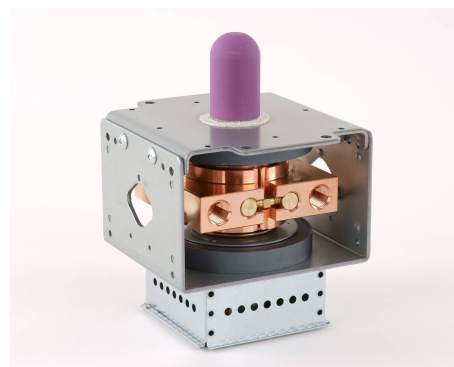

MAGNETRON - MB2568A-120CH_HB01

类别: 磁控管

BILDERGALERIE

Tube Outline Dimensions (mm[inch])

Tube Outline Dimensions (mm[inch])

附加信息

设备型号	磁控管
OEM料号	
输出功率, 连续[W]	2000
Frequency [MHz]	2450
ISM波段	S-波段
冷却	水冷
高压头方向和冷却接头	180°
紧固件/螺丝	4 x 通孔 5,8 (无螺杆)
紧固螺栓的方向	0°
磁铁	永磁体
冷却接头型号	G1/4" 内螺纹
温度传感器	-