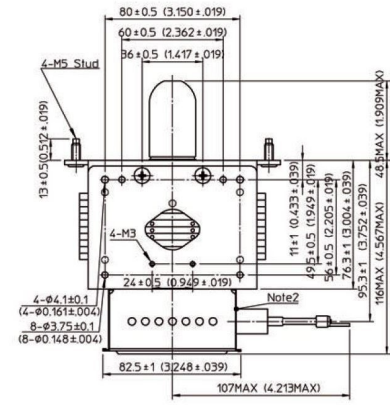

MAGNETRON - MB2568A-120CK

类别: 磁控管

Tube Outline Dimensions (mm)(inch)

BILDERGALERIE

Tube Outline Dimensions (mm)(inch)

附加信息

设备型号	磁控管
OEM料号	MB2568A-120CK
输出功率, 连续[W]	2000
Frequency [MHz]	2450
ISM波段	S-波段
冷却	水冷
高压头方向和冷却接头	180°
紧固件/螺丝	4 x 通孔 5.8 (无螺杆)
紧固螺栓的方向	0°
磁铁	永磁体
冷却接头型号	软管插头 Ø9 mm
温度传感器	-