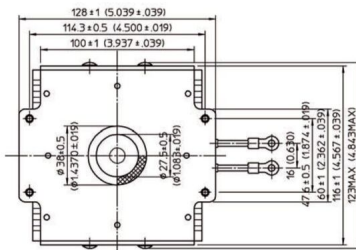

MAGNETRON - MB2568A-120CK

类别: 磁控管

Tube Outline Dimensions (mm/inch)

BILDERGALERIE

Tube Outline Dimensions (mm/inch)

附加信息

设备型号	磁控管
OEM料号	MB2568A-120CK
输出功率, 连续[W]	2000
Frequency [MHz]	2450
ISM波段	S-波段
冷却	水冷
高压头方向和冷却接头	180°
紧固件/螺丝	4 x 通孔 5,8 (无螺杆)
紧固螺栓的方向	0°
磁铁	永磁体
冷却接头型号	软管插头 Ø9 mm
温度传感器	-