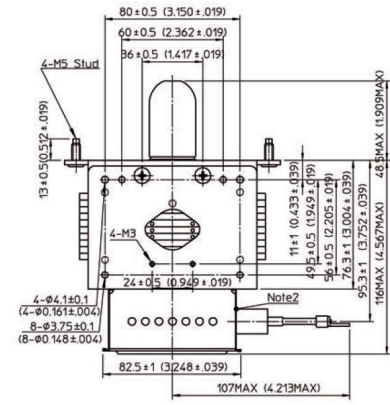

MAGNETRON - MB2568A-120CK

类别: 磁控管

Tube Outline Dimensions (mm/inch)

BILDERGALERIE

Tube Outline Dimensions (mm/inch)

附加信息

设备型号	磁控管
OEM料号	MB2568A-120CK
输出功率, 连续[W]	2000
Frequency [MHz]	2450
ISM波段	S-波段
冷却	水冷
高压头方向和冷却接头	180°
紧固件/螺丝	4 x 通孔 5,8 (无螺杆)
紧固螺栓的方向	0°
磁铁	永磁体
冷却接头型号	软管插头 Ø9 mm
温度传感器	-