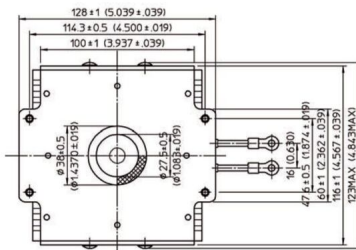

MAGNETRON - MB2568A-120CK

类别: 磁控管

Tube Outline Dimensions (mm)(inch)

BILDERGALERIE

Tube Outline Dimensions (mm)(inch)

附加信息

设备型号	磁控管
OEM料号	MB2568A-120CK
输出功率, 连续[W]	2000
Frequency [MHz]	2450
ISM波段	S-波段
冷却	水冷
高压头方向和冷却接头	180°
紧固件/螺丝	4 x 通孔 5.8 (无螺杆)
紧固螺栓的方向	0°
磁铁	永磁体
冷却接头型号	软管插头 Ø9 mm
温度传感器	-