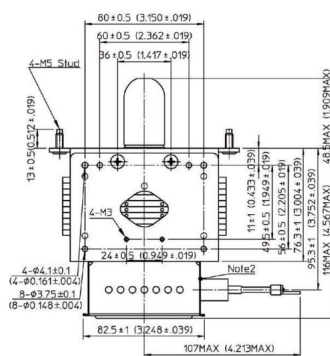

MAGNETRON - MB2568A-120DP

类别: 磁控管

BILDERGALERIE

Tube Outline Dimensions (mm(inch))

Tube Outline Dimensions (mm(inch))

附加信息

设备型号	磁控管
OEM料号	MB2568A-120DP
输出功率, 连续[W]	2000
Frequency [MHz]	2450
ISM波段	S-波段
冷却	水冷
高压头方向和冷却接头	180°
紧固件/螺丝	4 × 通孔 5,8 (无螺杆)
紧固螺栓的方向	0°
磁铁	永磁体
冷却接头型号	G1/8" 内螺纹
温度传感器	-