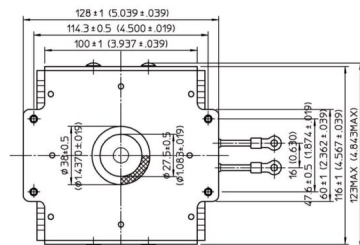

MAGNETRON - MB2568A-120DP

类别: 磁控管

BILDERGALERIE

Tube Outline Dimensions (mm(inch))

Tube Outline Dimensions (mm(inch))

附加信息

设备型号	磁控管
OEM料号	MB2568A-120DP
输出功率, 连续[W]	2000
Frequency [MHz]	2450
ISM波段	S-波段
冷却	水冷
高压头方向和冷却接头	180°
紧固件/螺丝	4 × 通孔 5,8 (无螺杆)
紧固螺栓的方向	0°
磁铁	永磁体
冷却接头型号	G1/8" 内螺纹
温度传感器	-