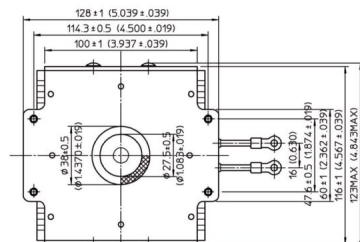

MAGNETRON - MB2568A-120DP

类别: 磁控管

BILDERGALERIE

Tube Outline Dimensions (mm(inch))

Tube Outline Dimensions (mm(inch))

附加信息

设备型号	磁控管
OEM料号	MB2568A-120DP
输出功率, 连续[W]	2000
Frequency [MHz]	2450
ISM波段	S-波段
冷却	水冷
高压头方向和冷却接头	180°
紧固件/螺丝	4 × 通孔 5,8 (无螺杆)
紧固螺栓的方向	0°
磁铁	永磁体
冷却接头型号	G1/8" 内螺纹
温度传感器	-