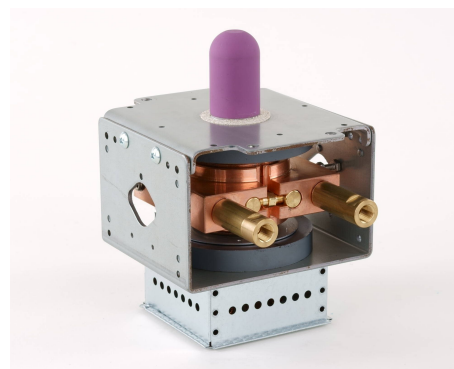

MAGNETRON - MB2568A-120DP

类别: 磁控管

BILDERGALERIE

Tube Outline Dimensions (mm(inch))

Tube Outline Dimensions (mm(inch))

附加信息

| | |
|-----------------|------------------|
| 设备型号 | 磁控管 |
| OEM料号 | MB2568A-120DP |
| 输出功率, 连续[W] | 2000 |
| Frequency [MHz] | 2450 |
| ISM波段 | S-波段 |
| 冷却 | 水冷 |
| 高压头方向和冷却接头 | 180° |
| 紧固件/螺丝 | 4 × 通孔 5,8 (无螺杆) |
| 紧固螺栓的方向 | 0° |
| 磁铁 | 永磁体 |
| 冷却接头型号 | G1/8" 内螺纹 |
| 温度传感器 | - |