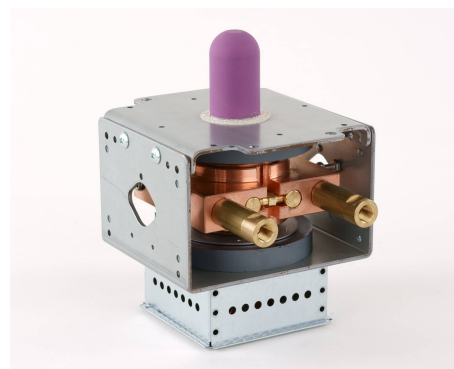

MAGNETRON - MB2568A-120DP

类别: 磁控管

BILDERGALERIE

Tube Outline Dimensions (mm(inch))

Tube Outline Dimensions (mm(inch))

附加信息

设备型号	磁控管
OEM料号	MB2568A-120DP
输出功率, 连续[W]	2000
Frequency [MHz]	2450
ISM波段	S-波段
冷却	水冷
高压头方向和冷却接头	180°
紧固件/螺丝	4 × 通孔 5,8 (无螺杆)
紧固螺栓的方向	0°
磁铁	永磁体
冷却接头型号	G1/8" 内螺纹
温度传感器	-