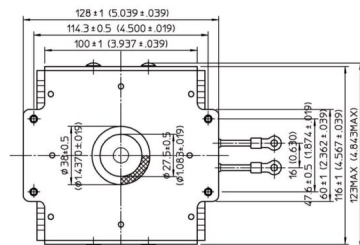

MAGNETRON - MB2568A-120DP

类别: 磁控管

BILDERGALERIE

Tube Outline Dimensions (mm(inch))

Tube Outline Dimensions (mm(inch))

附加信息

| | |
|-----------------|------------------|
| 设备型号 | 磁控管 |
| OEM料号 | MB2568A-120DP |
| 输出功率, 连续[W] | 2000 |
| Frequency [MHz] | 2450 |
| ISM波段 | S-波段 |
| 冷却 | 水冷 |
| 高压头方向和冷却接头 | 180° |
| 紧固件/螺丝 | 4 × 通孔 5,8 (无螺杆) |
| 紧固螺栓的方向 | 0° |
| 磁铁 | 永磁体 |
| 冷却接头型号 | G1/8" 内螺纹 |
| 温度传感器 | - |