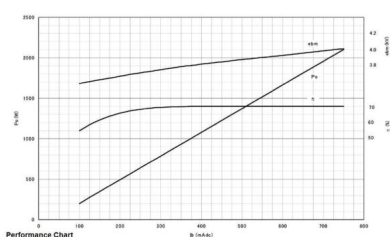

MAGNETRON - MB2568A-120DP

类别: 磁控管

BILDERGALERIE

Tube Outline Dimensions (mm(inch))

Tube Outline Dimensions (mm(inch))

附加信息

设备型号	磁控管
OEM料号	MB2568A-120DP
输出功率, 连续[W]	2000
Frequency [MHz]	2450
ISM波段	S-波段
冷却	水冷
高压头方向和冷却接头	180°
紧固件/螺丝	4 × 通孔 5,8 (无螺杆)
紧固螺栓的方向	0°
磁铁	永磁体
冷却接头型号	G1/8" 内螺纹
温度传感器	-