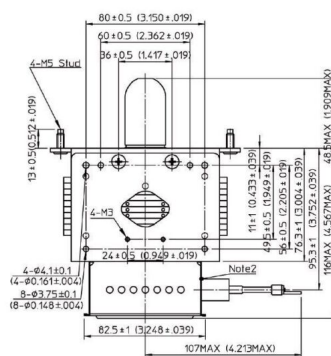

MAGNETRON - MB2568A-120DP

类别: 磁控管

BILDERGALERIE

Tube Outline Dimensions (mm(inch))

Tube Outline Dimensions (mm(inch))

附加信息

| | |
|-----------------|------------------|
| 设备型号 | 磁控管 |
| OEM料号 | MB2568A-120DP |
| 输出功率, 连续[W] | 2000 |
| Frequency [MHz] | 2450 |
| ISM波段 | S-波段 |
| 冷却 | 水冷 |
| 高压头方向和冷却接头 | 180° |
| 紧固件/螺丝 | 4 × 通孔 5,8 (无螺杆) |
| 紧固螺栓的方向 | 0° |
| 磁铁 | 永磁体 |
| 冷却接头型号 | G1/8" 内螺纹 |
| 温度传感器 | - |