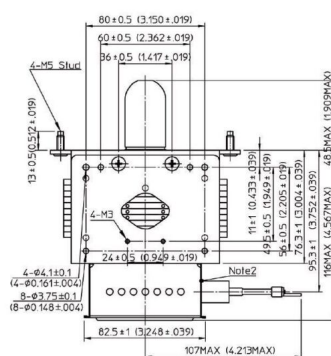

MAGNETRON - MB2568A-120DP

类别: 磁控管

BILDERGALERIE

Tube Outline Dimensions (mm(inch))

Tube Outline Dimensions (mm(inch))

附加信息

设备型号	磁控管
OEM料号	MB2568A-120DP
输出功率, 连续[W]	2000
Frequency [MHz]	2450
ISM波段	S-波段
冷却	水冷
高压头方向和冷却接头	180°
紧固件/螺丝	4 × 通孔 5,8 (无螺杆)
紧固螺栓的方向	0°
磁铁	永磁体
冷却接头型号	G1/8" 内螺纹
温度传感器	-