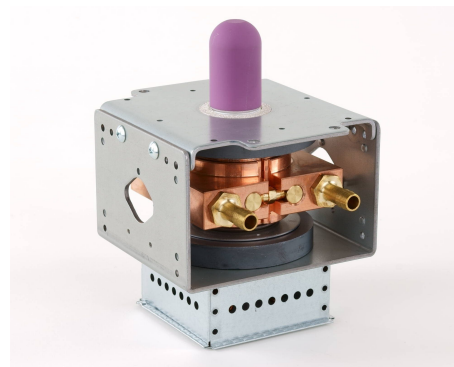

MAGNETRON - MB2568A-120ED

类别: 磁控管

BILDERGALERIE

附加信息

设备型号	磁控管
OEM料号	MB2568A-120ED
输出功率, 连续[W]	2000
Frequency [MHz]	2450
ISM波段	S-波段
冷却	水冷
高压头方向和冷却接头	180°
紧固件/螺丝	4 x 通孔 5.8 (无螺杆)
紧固螺栓的方向	0°
磁铁	永磁体
冷却接头型号	软管插头 Ø9 mm
温度传感器	-