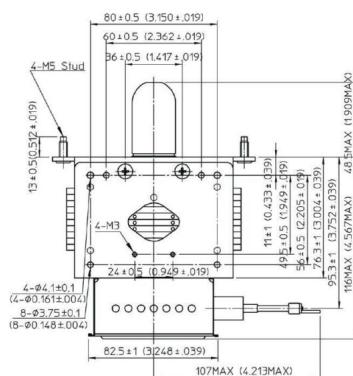

MAGNETRON - MB2568A-120ED

类别: 磁控管

BILDERGALERIE

Tube Outline Dimensions (mm(inch))

Tube Outline Dimensions (mm(inch))

附加信息

设备型号	磁控管
OEM料号	MB2568A-120ED
输出功率, 连续[W]	2000
Frequency [MHz]	2450
ISM波段	S-波段
冷却	水冷
高压头方向和冷却接头	180°
紧固件/螺丝	4 x 通孔 5.8 (无螺杆)
紧固螺栓的方向	0°
磁铁	永磁体
冷却接头型号	软管插头 Ø9 mm
温度传感器	-