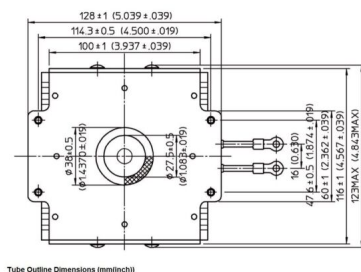

MAGNETRON - MB2568A-120ED

类别: 磁控管

BILDERGALERIE

Tube Outline Dimensions (mm(inch))

Tube Outline Dimensions (mm(inch))

附加信息

设备型号	磁控管
OEM料号	MB2568A-120ED
输出功率, 连续[W]	2000
Frequency [MHz]	2450
ISM波段	S-波段
冷却	水冷
高压头方向和冷却接头	180°
紧固件/螺丝	4 x 通孔 5.8 (无螺杆)
紧固螺栓的方向	0°
磁铁	永磁体
冷却接头型号	软管插头 Ø9 mm
温度传感器	-