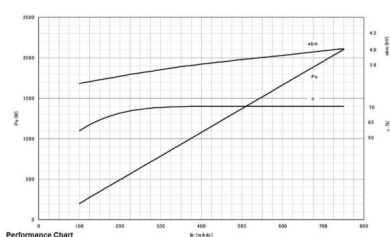

MAGNETRON - MB2568A-120ED

类别: 磁控管

BILDERGALERIE

附加信息

设备型号	磁控管
OEM料号	MB2568A-120ED
输出功率, 连续[W]	2000
Frequency [MHz]	2450
ISM波段	S-波段
冷却	水冷
高压头方向和冷却接头	180°
紧固件/螺丝	4 x 通孔 5.8 (无螺杆)
紧固螺栓的方向	0°
磁铁	永磁体
冷却接头型号	软管插头 Ø9 mm
温度传感器	-