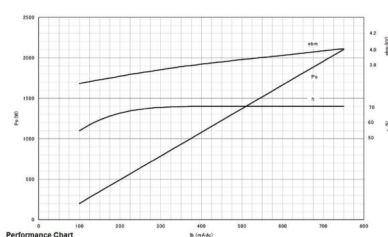

MAGNETRON - MB2568A-120ED

类别: 磁控管

BILDERGALERIE

Tube Outline Dimensions (mm(inch))

Tube Outline Dimensions (mm(inch))

附加信息

设备型号	磁控管
OEM料号	MB2568A-120ED
输出功率, 连续[W]	2000
Frequency [MHz]	2450
ISM波段	S-波段
冷却	水冷
高压头方向和冷却接头	180°
紧固件/螺丝	4 x 通孔 5.8 (无螺杆)
紧固螺栓的方向	0°
磁铁	永磁体
冷却接头型号	软管插头 Ø9 mm
温度传感器	-