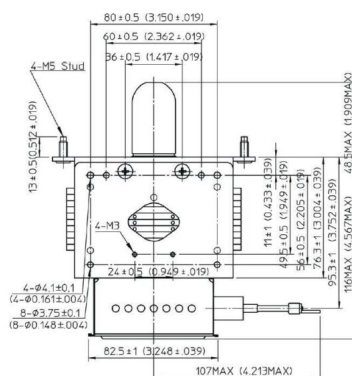

MAGNETRON - MB2568A-120ED

类别: 磁控管

BILDERGALERIE

附加信息

设备型号	磁控管
OEM料号	MB2568A-120ED
输出功率, 连续[W]	2000
Frequency [MHz]	2450
ISM波段	S-波段
冷却	水冷
高压头方向和冷却接头	180°
紧固件/螺丝	4 x 通孔 5.8 (无螺杆)
紧固螺栓的方向	0°
磁铁	永磁体
冷却接头型号	软管插头 Ø9 mm
温度传感器	-