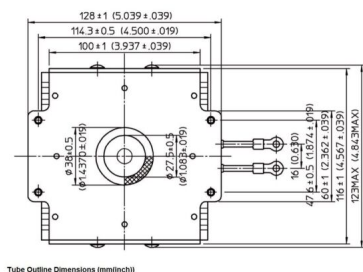

MAGNETRON - MB2568A-120ED

类别: 磁控管

BILDERGALERIE

附加信息

设备型号	磁控管
OEM料号	MB2568A-120ED
输出功率, 连续[W]	2000
Frequency [MHz]	2450
ISM波段	S-波段
冷却	水冷
高压头方向和冷却接头	180°
紧固件/螺丝	4 x 通孔 5.8 (无螺杆)
紧固螺栓的方向	0°
磁铁	永磁体
冷却接头型号	软管插头 Ø9 mm
温度传感器	-