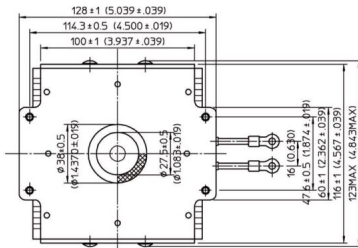

# MAGNETRON - MB2568A-130DR

类别: 磁控管

Tube Outline Dimensions (mm(inch))

## BILDERGALERIE

Tube Outline Dimensions (mm(inch))

## 附加信息

设备型号	磁控管
OEM料号	
输出功率, 连续[W]	2000
Frequency [MHz]	2450
ISM波段	S-波段
冷却	水冷
高压头方向和冷却接头	180°
紧固件/螺丝	4 x M5 螺杆
紧固螺栓的方向	0°
磁铁	永磁体
冷却接头型号	Ø1/4" 管件
温度传感器	-