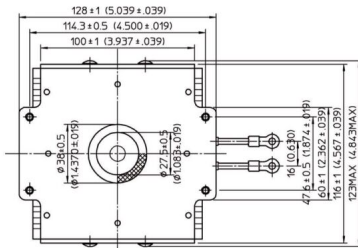

MAGNETRON - MB2568A-130DR

类别: 磁控管

Tube Outline Dimensions (mm(inch))

BILDERGALERIE

Tube Outline Dimensions (mm(inch))

附加信息

设备型号	磁控管
OEM料号	
输出功率, 连续[W]	2000
Frequency [MHz]	2450
ISM波段	S-波段
冷却	水冷
高压头方向和冷却接头	180°
紧固件/螺丝	4 x M5 螺杆
紧固螺栓的方向	0°
磁铁	永磁体
冷却接头型号	Ø1/4" 管件
温度传感器	-