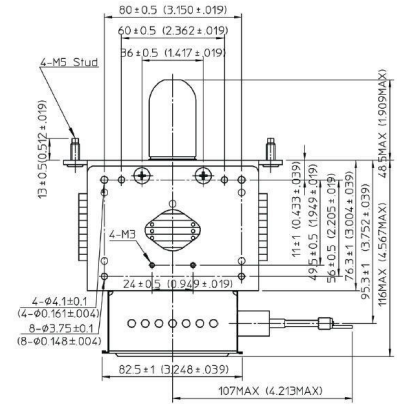

# MAGNETRON - MB2568A-130DR

类别: 磁控管

Tube Outline Dimensions (mm(inch))

## BILDERGALERIE

Tube Outline Dimensions (mm(inch))

## 附加信息

设备型号	磁控管
OEM料号	
输出功率, 连续[W]	2000
Frequency [MHz]	2450
ISM波段	S-波段
冷却	水冷
高压头方向和冷却接头	180°
紧固件/螺丝	4 x M5 螺杆
紧固螺栓的方向	0°
磁铁	永磁体
冷却接头型号	Ø1/4" 管件
温度传感器	-