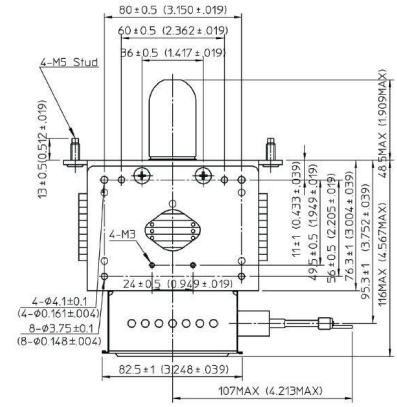

MAGNETRON - MB2568A-130DR

类别: 磁控管

Tube Outline Dimensions (mm(inch))

BILDERGALERIE

Tube Outline Dimensions (mm(inch))

附加信息

设备型号	磁控管
OEM料号	
输出功率, 连续[W]	2000
Frequency [MHz]	2450
ISM波段	S-波段
冷却	水冷
高压头方向和冷却接头	180°
紧固件/螺丝	4 x M5 螺杆
紧固螺栓的方向	0°
磁铁	永磁体
冷却接头型号	Ø1/4" 管件
温度传感器	-