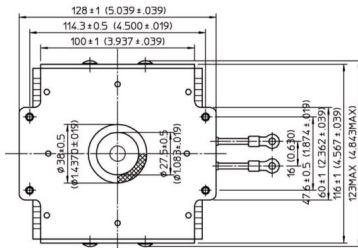

# MAGNETRON - MB2568A-130DR

类别: 磁控管

Tube Outline Dimensions (mm(inch))

## BILDERGALERIE

Tube Outline Dimensions (mm(inch))

## 附加信息

设备型号	磁控管
OEM料号	MB2568A-130DK
输出功率, 连续[W]	2000
Frequency [MHz]	2450
ISM波段	S-波段
冷却	水冷
高压头方向和冷却接头	180°
紧固件/螺丝	4 x M5 螺杆
紧固螺栓的方向	0°
磁铁	永磁体
冷却接头型号	Ø1/4" 管件
温度传感器	-