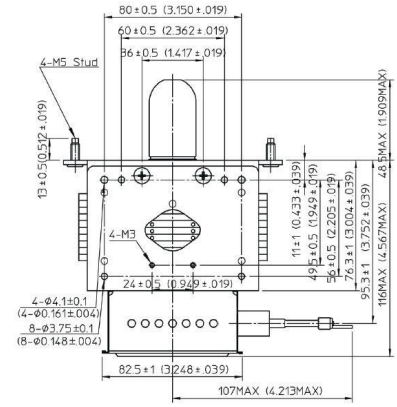

# MAGNETRON - MB2568A-130DR

类别: 磁控管

Tube Outline Dimensions (mm(inch))

## BILDERGALERIE

Tube Outline Dimensions (mm(inch))

## 附加信息

设备型号	磁控管
OEM料号	MB2568A-130DK
输出功率, 连续[W]	2000
Frequency [MHz]	2450
ISM波段	S-波段
冷却	水冷
高压头方向和冷却接头	180°
紧固件/螺丝	4 x M5 螺杆
紧固螺栓的方向	0°
磁铁	永磁体
冷却接头型号	Ø1/4" 管件
温度传感器	-