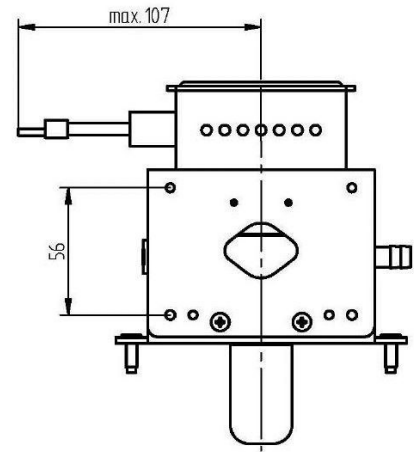

# MAGNETRON - MB2568A-130ED

类别: 磁控管

Tube Outline Dimensions (mm(inch))

## BILDERGALERIE

Tube Outline Dimensions (mm(inch))

Tube Outline Dimensions (mm(inch))

## 附加信息

设备型号	磁控管
OEM料号	MB2568A-130ED
输出功率, 连续[W]	2000
Frequency [MHz]	2450
ISM波段	S-波段
冷却	水冷
高压头方向和冷却接头	180°
紧固件/螺丝	4 x M5 螺杆
紧固螺栓的方向	0°
磁铁	永磁体
冷却接头型号	软管插头 Ø9 mm
温度传感器	50 °C (122 °F)
等效于	NL10250-7