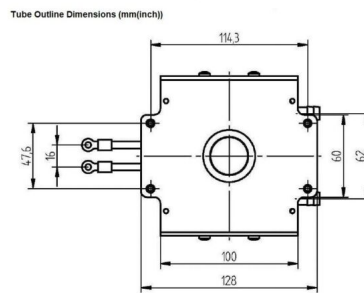

MAGNETRON - MB2568A-130ED

类别: 磁控管

Tube Outline Dimensions (mm(inch))

BILDERGALERIE

Tube Outline Dimensions (mm(inch))

Tube Outline Dimensions (mm(inch))

附加信息

设备型号	磁控管
OEM料号	MB2568A-130ED
输出功率, 连续[W]	2000
Frequency [MHz]	2450
ISM波段	S-波段
冷却	水冷
高压头方向和冷却接头	180°
紧固件/螺丝	4 x M5 螺杆
紧固螺栓的方向	0°
磁铁	永磁体
冷却接头型号	软管插头 Ø9 mm
温度传感器	50 °C (122 °F)
等效于	NL10250-7