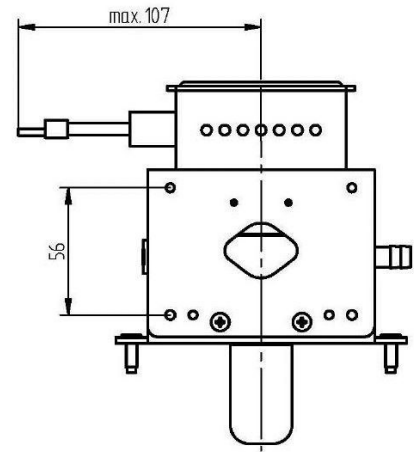

MAGNETRON - MB2568A-130ED

类别: 磁控管

Tube Outline Dimensions (mm(inch))

BILDERGALERIE

Tube Outline Dimensions (mm(inch))

Tube Outline Dimensions (mm(inch))

附加信息

设备型号	磁控管
OEM料号	MB2568A-130ED
输出功率, 连续[W]	2000
Frequency [MHz]	2450
ISM波段	S-波段
冷却	水冷
高压头方向和冷却接头	180°
紧固件/螺丝	4 x M5 螺杆
紧固螺栓的方向	0°
磁铁	永磁体
冷却接头型号	软管插头 Ø9 mm
温度传感器	50 °C (122 °F)
等效于	NL10250-7