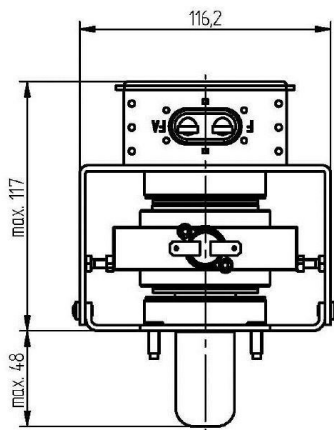

MAGNETRON - MB2568A-130ED

类别: 磁控管

Tube Outline Dimensions (mm(inch))

BILDERGALERIE

Tube Outline Dimensions (mm(inch))

Tube Outline Dimensions (mm(inch))

附加信息

设备型号	磁控管
OEM料号	MB2568A-130ED
输出功率, 连续[W]	2000
Frequency [MHz]	2450
ISM波段	S-波段
冷却	水冷
高压头方向和冷却接头	180°
紧固件/螺丝	4 x M5 螺杆
紧固螺栓的方向	0°
磁铁	永磁体
冷却接头型号	软管插头 Ø9 mm
温度传感器	50 °C (122 °F)
等效于	NL10250-7