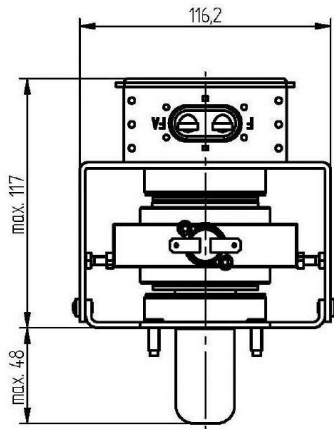

# MAGNETRON - MB2568A-130ED

类别: 磁控管

Tube Outline Dimensions (mm(inch))

## BILDERGALERIE

Tube Outline Dimensions (mm(inch))

Tube Outline Dimensions (mm(inch))

## 附加信息

设备型号	磁控管
OEM料号	MB2568A-130ED
输出功率, 连续[W]	2000
Frequency [MHz]	2450
ISM波段	S-波段
冷却	水冷
高压头方向和冷却接头	180°
紧固件/螺丝	4 x M5 螺杆
紧固螺栓的方向	0°
磁铁	永磁体
冷却接头型号	软管插头 Ø9 mm
温度传感器	50 °C (122 °F)
等效于	NL10250-7