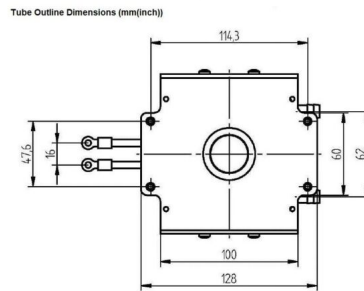

# MAGNETRON - MB2568A-130ED

类别: 磁控管

Tube Outline Dimensions (mm(inch))

## BILDERGALERIE

Tube Outline Dimensions (mm(inch))

Tube Outline Dimensions (mm(inch))

## 附加信息

设备型号	磁控管
OEM料号	MB2568A-130ED
输出功率, 连续[W]	2000
Frequency [MHz]	2450
ISM波段	S-波段
冷却	水冷
高压头方向和冷却接头	180°
紧固件/螺丝	4 x M5 螺杆
紧固螺栓的方向	0°
磁铁	永磁体
冷却接头型号	软管插头 Ø9 mm
温度传感器	50 °C (122 °F)
等效于	NL10250-7