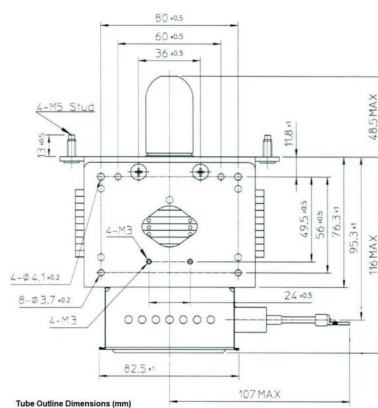

MAGNETRON - MB2568A-150CH

类别: 磁控管

BILDERGALERIE

附加信息

设备型号	磁控管
OEM料号	MB2568A -150CH
输出功率, 连续[W]	2000
Frequency [MHz]	2450
ISM波段	S-波段
冷却	水冷
高压头方向和冷却接头	0°
紧固件/螺丝	4 x M5 螺杆
紧固螺栓的方向	0°
磁铁	永磁体
冷却接头型号	1x G1/4 内螺纹 / 1x G3/8" 外螺纹
温度传感器	-