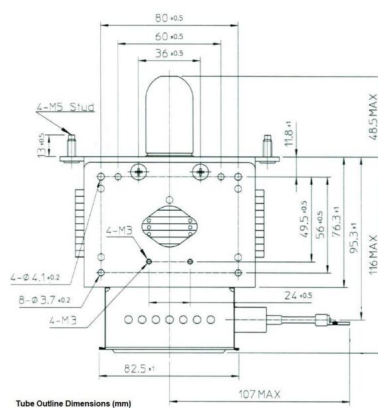

# MAGNETRON - MB2568A-150CH

类别: 磁控管

## 附加信息

设备型号	磁控管
OEM料号	MB2568A -150CH
输出功率, 连续[W]	2000
Frequency [MHz]	2450
ISM波段	S-波段
冷却	水冷
高压头方向和冷却接头	0°
紧固件/螺丝	4 x M5 螺杆
紧固螺栓的方向	0°
磁铁	永磁体
冷却接头型号	1x G1/4 内螺纹 / 1x G3/8" 外螺纹
温度传感器	-