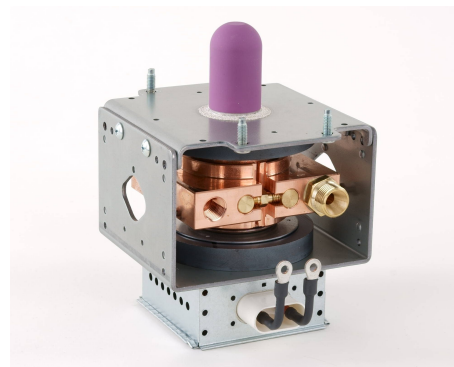

MAGNETRON - MB2568A-150CH

类别: 磁控管

BILDERGALERIE

附加信息

设备型号	磁控管
OEM料号	MB2568A -150CH
输出功率, 连续[W]	2000
Frequency [MHz]	2450
ISM波段	S-波段
冷却	水冷
高压头方向和冷却接头	0°
紧固件/螺丝	4 x M5 螺杆
紧固螺栓的方向	0°
磁铁	永磁体
冷却接头型号	1x G1/4 内螺纹 / 1x G3/8" 外螺纹
温度传感器	-