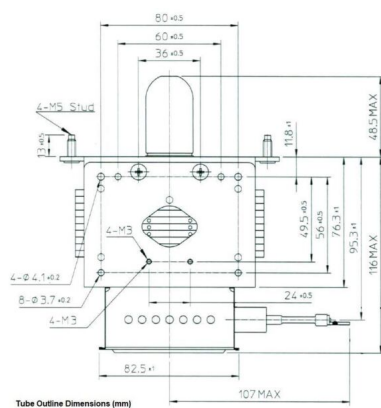

MAGNETRON - MB2568A-150CH

类别: 磁控管

BILDERGALERIE

附加信息

设备型号	磁控管
OEM料号	MB2568A -150CH
输出功率, 连续[W]	2000
Frequency [MHz]	2450
ISM波段	S-波段
冷却	水冷
高压头方向和冷却接头	0°
紧固件/螺丝	4 x M5 螺杆
紧固螺栓的方向	0°
磁铁	永磁体
冷却接头型号	1x G1/4 内螺纹 / 1x G3/8" 外螺纹
温度传感器	-