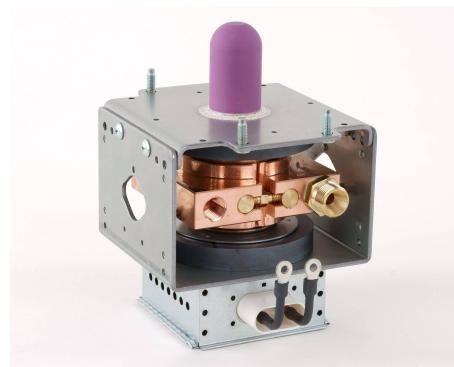

# MAGNETRON - MB2568A-150CH

类别: 磁控管

## 附加信息

设备型号	磁控管
OEM料号	MB2568A -150CH
输出功率, 连续[W]	2000
Frequency [MHz]	2450
ISM波段	S-波段
冷却	水冷
高压头方向和冷却接头	0°
紧固件/螺丝	4 x M5 螺杆
紧固螺栓的方向	0°
磁铁	永磁体
冷却接头型号	1x G1/4 内螺纹 / 1x G3/8" 外螺纹
温度传感器	-