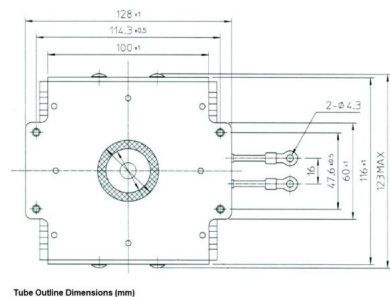

MAGNETRON - MB2568A-150CH

类别: 磁控管

BILDERGALERIE

附加信息

设备型号	磁控管
OEM料号	MB2568A -150CH
输出功率, 连续[W]	2000
Frequency [MHz]	2450
ISM波段	S-波段
冷却	水冷
高压头方向和冷却接头	0°
紧固件/螺丝	4 x M5 螺杆
紧固螺栓的方向	0°
磁铁	永磁体
冷却接头型号	1x G1/4 内螺纹 / 1x G3/8" 外螺纹
温度传感器	-