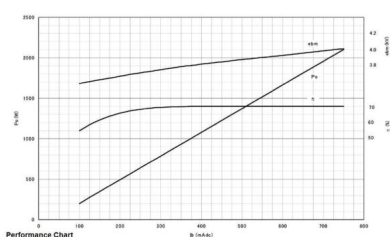

MAGNETRON - MB2568A-150CH

类别: 磁控管

BILDERGALERIE

附加信息

设备型号	磁控管
OEM料号	MB2568A -150CH
输出功率, 连续[W]	2000
Frequency [MHz]	2450
ISM波段	S-波段
冷却	水冷
高压头方向和冷却接头	0°
紧固件/螺丝	4 x M5 螺杆
紧固螺栓的方向	0°
磁铁	永磁体
冷却接头型号	1x G1/4 内螺纹 / 1x G3/8" 外螺纹
温度传感器	-