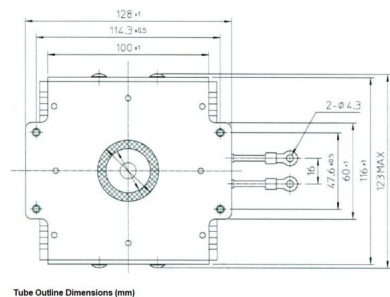

## 附加信息

设备型号	磁控管
OEM料号	MB2568A -150CH
输出功率, 连续[W]	2000
Frequency [MHz]	2450
ISM波段	S-波段
冷却	水冷
高压头方向和冷却接头	0°
紧固件/螺丝	4 x M5 螺杆
紧固螺栓的方向	0°
磁铁	永磁体
冷却接头型号	1x G1/4 内螺纹 / 1x G3/8" 外螺纹
温度传感器	-