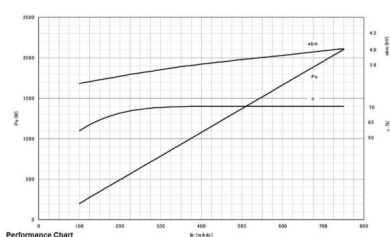

## 附加信息

设备型号	磁控管
OEM料号	MB2568A -150CH
输出功率, 连续[W]	2000
Frequency [MHz]	2450
ISM波段	S-波段
冷却	水冷
高压头方向和冷却接头	0°
紧固件/螺丝	4 x M5 螺杆
紧固螺栓的方向	0°
磁铁	永磁体
冷却接头型号	1x G1/4 内螺纹 / 1x G3/8" 外螺纹
温度传感器	-