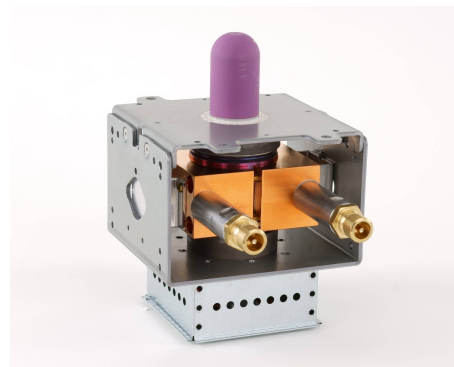

# MAGNETRON - MB2657A-120EL

类别: 磁控管

## 附加信息

设备型号	磁控管
OEM料号	MB2657A-120EL
输出功率, 连续[W]	3000
Frequency [MHz]	2450
ISM波段	S-波段
冷却	水冷
高压头方向和冷却接头	180°
紧固件/螺丝	4 x 通孔 5.8 (无螺杆)
紧固螺栓的方向	0°
磁铁	永磁体
冷却接头型号	快速插头
温度传感器	50 °C (122 °F)