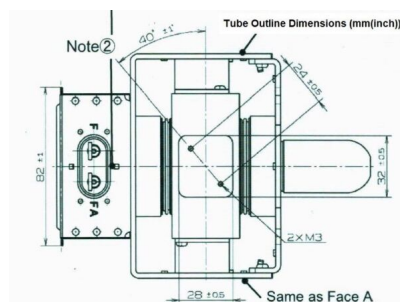

## 附加信息

设备型号	磁控管
OEM料号	MB2657A-120EL
输出功率, 连续[W]	3000
Frequency [MHz]	2450
ISM波段	S-波段
冷却	水冷
高压头方向和冷却接头	180°
紧固件/螺丝	4 x 通孔 5.8 (无螺杆)
紧固螺栓的方向	0°
磁铁	永磁体
冷却接头型号	快速插头
温度传感器	50 °C (122 °F)