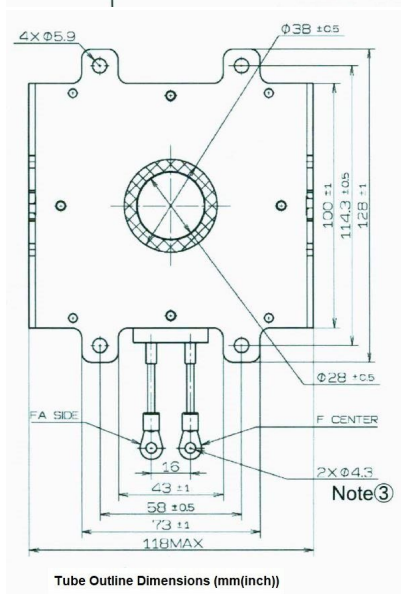

# MAGNETRON - MB2657A-120EL

类别: 磁控管

## 附加信息

设备型号	磁控管
OEM料号	MB2657A-120EL
输出功率, 连续[W]	3000
Frequency [MHz]	2450
ISM波段	S-波段
冷却	水冷
高压头方向和冷却接头	180°
紧固件/螺丝	4 x 通孔 5.8 (无螺杆)
紧固螺栓的方向	0°
磁铁	永磁体
冷却接头型号	快速插头
温度传感器	50 °C (122 °F)