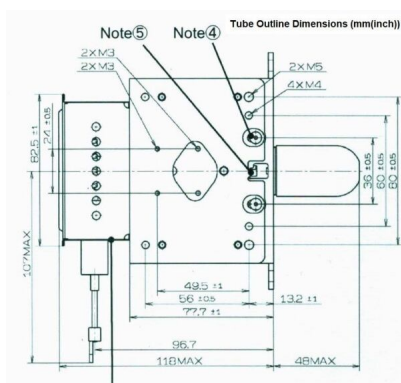

## 附加信息

设备型号	磁控管
OEM料号	MB2657A-120EL
输出功率, 连续[W]	3000
Frequency [MHz]	2450
ISM波段	S-波段
冷却	水冷
高压头方向和冷却接头	180°
紧固件/螺丝	4 x 通孔 5.8 (无螺杆)
紧固螺栓的方向	0°
磁铁	永磁体
冷却接头型号	快速插头
温度传感器	50 °C (122 °F)