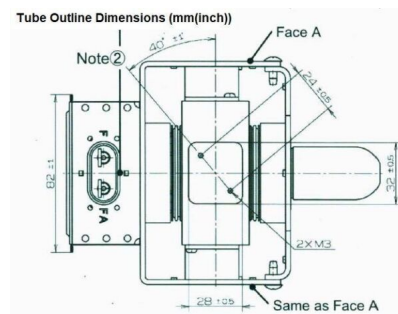

## BILDERGALERIE

Tube Outline Dimensions (mm(Inch))

## 附加信息

设备型号	磁控管
OEM料号	MB2658A-110EA
输出功率, 连续[W]	3000
Frequency [MHz]	2450
ISM波段	S-波段
冷却	水冷
高压头方向和冷却接头	0°
紧固件/螺丝	4 x 通孔 5.8 (无螺杆)
紧固螺栓的方向	0°
磁铁	永磁体
冷却接头型号	快速插头
温度传感器	-