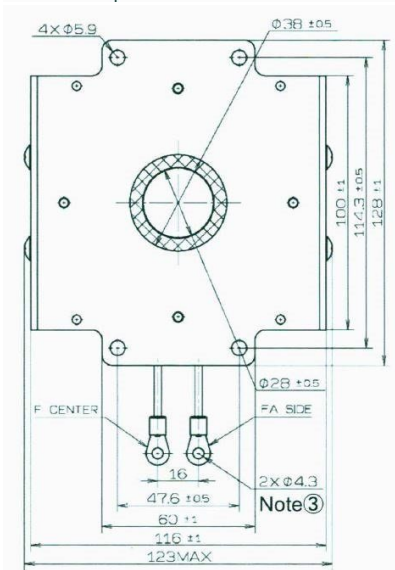

# MAGNETRON - MB2658A-110EA

类别: 磁控管

## BILDERGALERIE

Tube Outline Dimensions (mm(Inch))

## 附加信息

设备型号	磁控管
OEM料号	MB2658A-110EA
输出功率, 连续[W]	3000
Frequency [MHz]	2450
ISM波段	S-波段
冷却	水冷
高压头方向和冷却接头	0°
紧固件/螺丝	4 x 通孔 5.8 (无螺杆)
紧固螺栓的方向	0°
磁铁	永磁体
冷却接头型号	快速插头
温度传感器	-