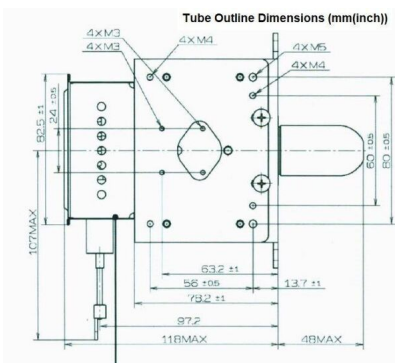

## BILDERGALERIE

Tube Outline Dimensions (mm(Inch))

## 附加信息

设备型号	磁控管
OEM料号	MB2658A-110EA
输出功率, 连续[W]	3000
Frequency [MHz]	2450
ISM波段	S-波段
冷却	水冷
高压头方向和冷却接头	0°
紧固件/螺丝	4 x 通孔 5.8 (无螺杆)
紧固螺栓的方向	0°
磁铁	永磁体
冷却接头型号	快速插头
温度传感器	-