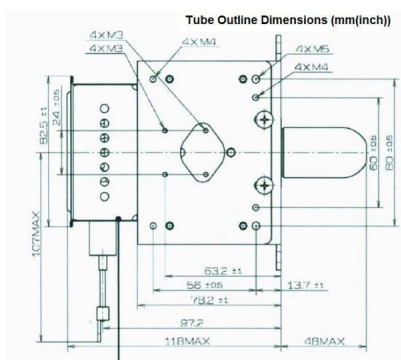

MAGNETRON - MB2658A-110EA

类别: 磁控管

BILDERGALERIE

Tube Outline Dimensions (mm(inch))

附加信息

设备型号	磁控管
OEM料号	MB2658A-110EA
输出功率, 连续[W]	3000
Frequency [MHz]	2450
ISM波段	S-波段
冷却	水冷
高压头方向和冷却接头	0°
紧固件/螺丝	4 x 通孔 5.8 (无螺杆)
紧固螺栓的方向	0°
磁铁	永磁体
冷却接头型号	快速插头
温度传感器	-