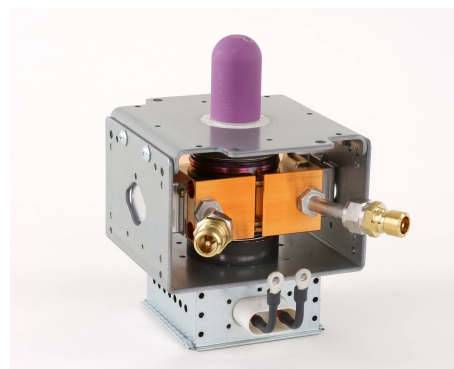

MAGNETRON - MB2658A-110EA

类别: 磁控管

BILDERGALERIE

Tube Outline Dimensions (mm(inch))

附加信息

设备型号	磁控管
OEM料号	MB2658A-110EA
输出功率, 连续[W]	3000
Frequency [MHz]	2450
ISM波段	S-波段
冷却	水冷
高压头方向和冷却接头	0°
紧固件/螺丝	4 x 通孔 5.8 (无螺杆)
紧固螺栓的方向	0°
磁铁	永磁体
冷却接头型号	快速插头
温度传感器	-