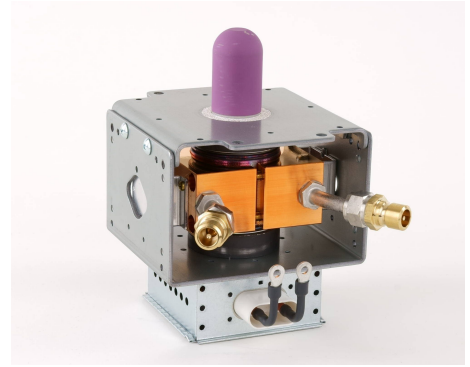

# MAGNETRON - MB2658A-110EA

类别: 磁控管

## BILDERGALERIE

Tube Outline Dimensions (mm(Inch))

## 附加信息

设备型号	磁控管
OEM料号	MB2658A-110EA
输出功率, 连续[W]	3000
Frequency [MHz]	2450
ISM波段	S-波段
冷却	水冷
高压头方向和冷却接头	0°
紧固件/螺丝	4 x 通孔 5.8 (无螺杆)
紧固螺栓的方向	0°
磁铁	永磁体
冷却接头型号	快速插头
温度传感器	-