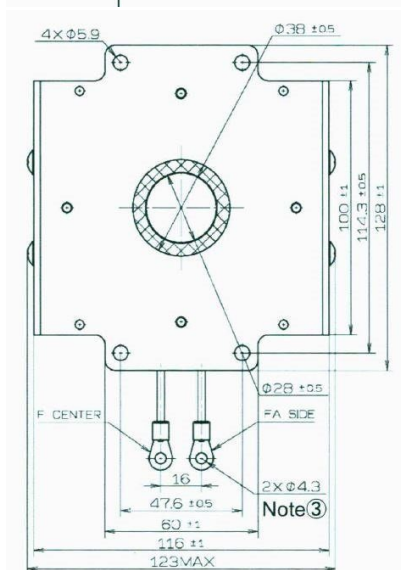

MAGNETRON - MB2658A-110EA

类别: 磁控管

BILDERGALERIE

Tube Outline Dimensions (mm(inch))

附加信息

设备型号	磁控管
OEM料号	MB2658A-110EA
输出功率, 连续[W]	3000
Frequency [MHz]	2450
ISM波段	S-波段
冷却	水冷
高压头方向和冷却接头	0°
紧固件/螺丝	4 x 通孔 5.8 (无螺杆)
紧固螺栓的方向	0°
磁铁	永磁体
冷却接头型号	快速插头
温度传感器	-