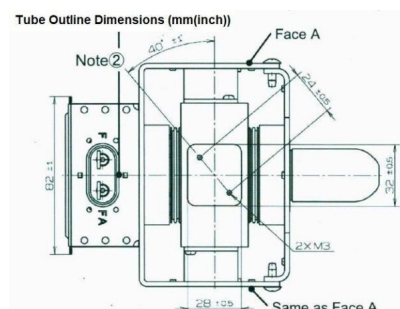

MAGNETRON - MB2658A-110EA

类别: 磁控管

BILDERGALERIE

Tube Outline Dimensions (mm(inch))

附加信息

设备型号	磁控管
OEM料号	MB2658A-110EA
输出功率, 连续[W]	3000
Frequency [MHz]	2450
ISM波段	S-波段
冷却	水冷
高压头方向和冷却接头	0°
紧固件/螺丝	4 x 通孔 5.8 (无螺杆)
紧固螺栓的方向	0°
磁铁	永磁体
冷却接头型号	快速插头
温度传感器	-