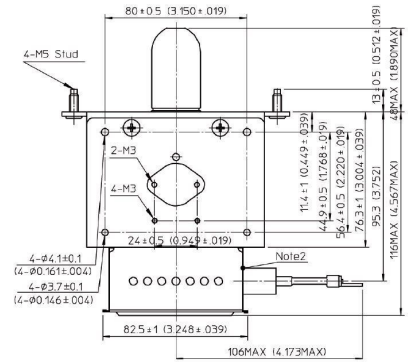

MAGNETRON - MB2658A-120BL

类别: 磁控管

Tube Outline Dimensions (mm(inch))

BILDERGALERIE

附加信息

设备型号	磁控管
OEM料号	MB2658A-120BL
输出功率, 连续[W]	3000
Frequency [MHz]	2450
ISM波段	S-波段
冷却	水冷
高压头方向和冷却接头	0°
紧固件/螺丝	4 x 通孔 5,8 (无螺杆)
紧固螺栓的方向	0°
磁铁	电磁+永磁体
冷却接头型号	软管插头 Ø9 mm
温度传感器	50 °C (122 °F)