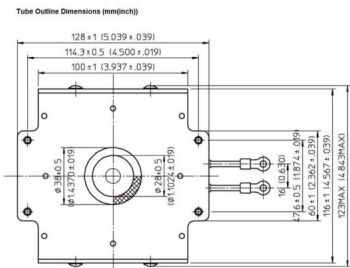

MAGNETRON - MB2658A-120BL

类别: 磁控管

Tube Outline Dimensions (mm(inch))

BILDERGALERIE

附加信息

设备型号	磁控管
OEM料号	MB2658A-120BL
输出功率, 连续[W]	3000
Frequency [MHz]	2450
ISM波段	S-波段
冷却	水冷
高压头方向和冷却接头	0°
紧固件/螺丝	4 x 通孔 5,8 (无螺杆)
紧固螺栓的方向	0°
磁铁	电磁+永磁体
冷却接头型号	软管插头 Ø9 mm
温度传感器	50 °C (122 °F)