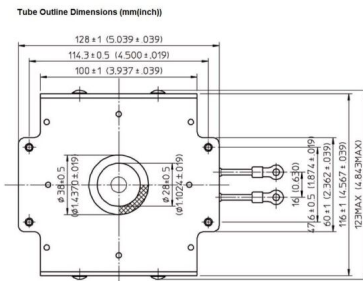

# MAGNETRON - MB2658A-120BM

类别: 磁控管

Tube Outline Dimensions (mm/inch)

## 附加信息

设备型号	磁控管
OEM料号	MB2658A-120BM
输出功率, 连续[W]	3000
Frequency [MHz]	2450
ISM波段	S-波段
冷却	水冷
高压头方向和冷却接头	180°
紧固件/螺丝	4 x 通孔 5.8 (无螺杆)
紧固螺栓的方向	0°
磁铁	电磁
冷却接头型号	软管插头 Ø9 mm
温度传感器	50 °C (122 °F)