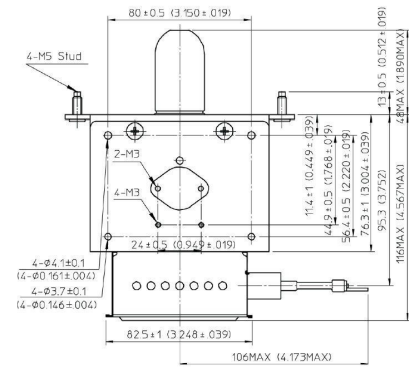

# MAGNETRON - MB2658A-120BM

类别: 磁控管

Tube Outline Dimensions (mm/inch)

## 附加信息

设备型号	磁控管
OEM料号	MB2658A-120BM
输出功率, 连续[W]	3000
Frequency [MHz]	2450
ISM波段	S-波段
冷却	水冷
高压头方向和冷却接头	180°
紧固件/螺丝	4 x 通孔 5.8 (无螺杆)
紧固螺栓的方向	0°
磁铁	电磁
冷却接头型号	软管插头 Ø9 mm
温度传感器	50 °C (122 °F)