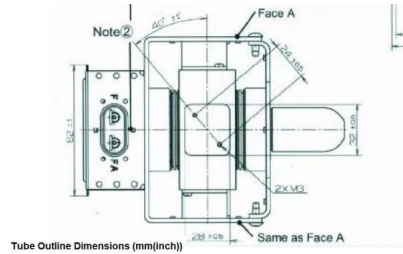

MAGNETRON - MB2658A-120DB

类别: 磁控管

Tube Outline Dimensions (mm(inch))

BILDERGALERIE

Tube Outline Dimensions (mm(inch))

Tube Outline Dimensions (mm(inch))

附加信息

设备型号	磁控管
OEM料号	MB2658A-120DB
输出功率, 连续[W]	3000
Frequency [MHz]	2450
ISM波段	S-波段
冷却	水冷
高压头方向和冷却接头	180°
紧固件/螺丝	4 x 通孔 5,8 (无螺杆)
紧固螺栓的方向	0°
磁铁	永磁体
冷却接头型号	软管插头 Ø9 mm (90° Angle)
温度传感器	-