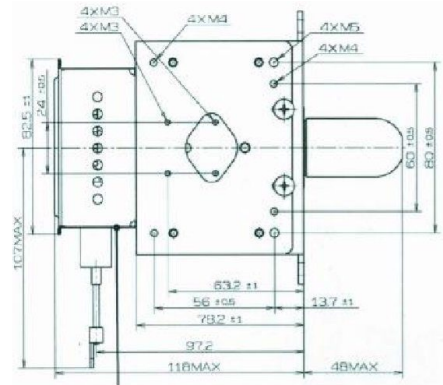

MAGNETRON - MB2658A-120DB

类别: 磁控管

Tube Outline Dimensions (mm(inch))

BILDERGALERIE

Tube Outline Dimensions (mm(inch))

Tube Outline Dimensions (mm(inch))

附加信息

设备型号	磁控管
OEM料号	MB2658A-120DB
输出功率, 连续[W]	3000
Frequency [MHz]	2450
ISM波段	S-波段
冷却	水冷
高压头方向和冷却接头	180°
紧固件/螺丝	4 x 通孔 5,8 (无螺杆)
紧固螺栓的方向	0°
磁铁	永磁体
冷却接头型号	软管插头 Ø9 mm (90° Angle)
温度传感器	-