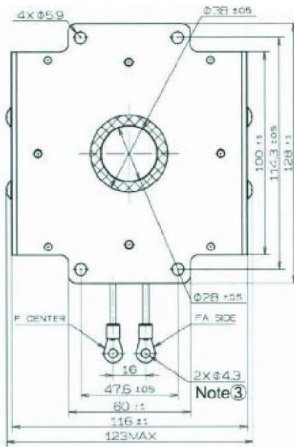

MAGNETRON - MB2658A-120DB

类别: 磁控管

Tube Outline Dimensions (mm(inch))

BILDERGALERIE

Tube Outline Dimensions (mm(inch))

Tube Outline Dimensions (mm(inch))

附加信息

设备型号	磁控管
OEM料号	MB2658A-120DB
输出功率, 连续[W]	3000
Frequency [MHz]	2450
ISM波段	S-波段
冷却	水冷
高压头方向和冷却接头	180°
紧固件/螺丝	4 x 通孔 5,8 (无螺杆)
紧固螺栓的方向	0°
磁铁	永磁体
冷却接头型号	软管插头 Ø9 mm (90° Angle)
温度传感器	-