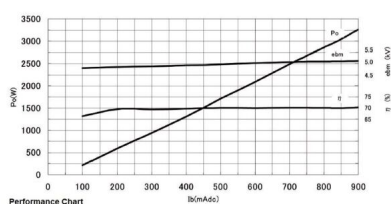

MAGNETRON - MB2658A-120DD

类别: 磁控管

BILDERGALERIE

附加信息

设备型号	磁控管
OEM料号	MB2658A-120DD
输出功率, 连续[W]	3000
Frequency [MHz]	2450
ISM波段	S-波段
冷却	水冷
高压头方向和冷却接头	180°
紧固件/螺丝	4 × 通孔 5,8 (无螺杆)
紧固螺栓的方向	0°
磁铁	永磁体
冷却接头型号	G1/4" 内螺纹
温度传感器	-