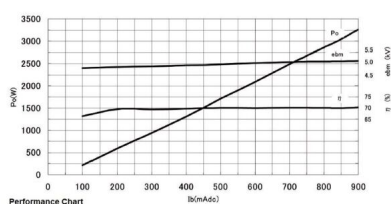

## 附加信息

设备型号	磁控管
OEM料号	MB2658A-120DD
输出功率, 连续[W]	3000
Frequency [MHz]	2450
ISM波段	S-波段
冷却	水冷
高压头方向和冷却接头	180°
紧固件/螺丝	4 × 通孔 5,8 (无螺杆)
紧固螺栓的方向	0°
磁铁	永磁体
冷却接头型号	G1/4" 内螺纹
温度传感器	-