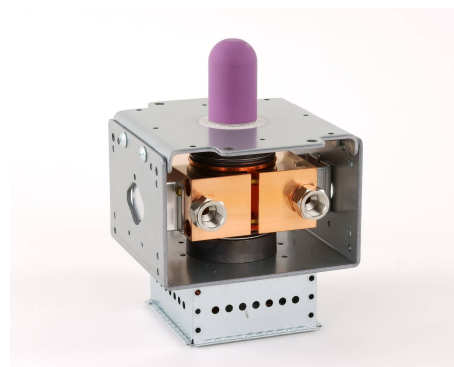

MAGNETRON - MB2658A-120DD

类别: 磁控管

BILDERGALERIE

附加信息

设备型号	磁控管
OEM料号	MB2658A-120DD
输出功率, 连续[W]	3000
Frequency [MHz]	2450
ISM波段	S-波段
冷却	水冷
高压头方向和冷却接头	180°
紧固件/螺丝	4 × 通孔 5,8 (无螺杆)
紧固螺栓的方向	0°
磁铁	永磁体
冷却接头型号	G1/4" 内螺纹
温度传感器	-