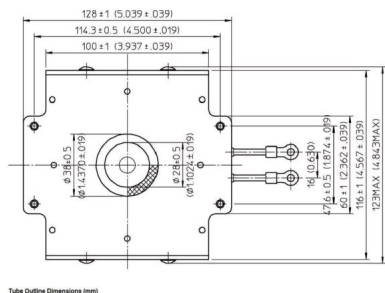

# MAGNETRON - MB2658A-120DD

类别: 磁控管

## 附加信息

设备型号	磁控管
OEM料号	MB2658A-120DD
输出功率, 连续[W]	3000
Frequency [MHz]	2450
ISM波段	S-波段
冷却	水冷
高压头方向和冷却接头	180°
紧固件/螺丝	4 × 通孔 5,8 (无螺杆)
紧固螺栓的方向	0°
磁铁	永磁体
冷却接头型号	G1/4" 内螺纹
温度传感器	-