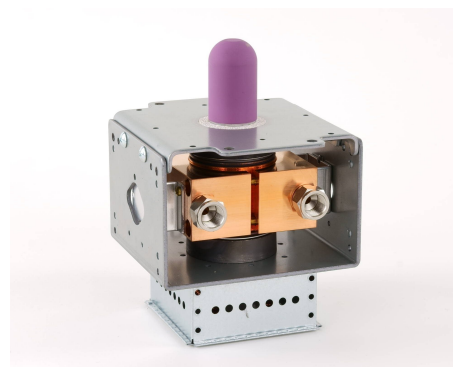

# MAGNETRON - MB2658A-120DD

类别: 磁控管

## 附加信息

设备型号	磁控管
OEM料号	MB2658A-120DD
输出功率, 连续[W]	3000
Frequency [MHz]	2450
ISM波段	S-波段
冷却	水冷
高压头方向和冷却接头	180°
紧固件/螺丝	4 × 通孔 5,8 (无螺杆)
紧固螺栓的方向	0°
磁铁	永磁体
冷却接头型号	G1/4" 内螺纹
温度传感器	-