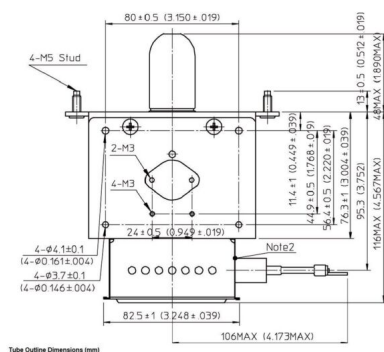

MAGNETRON - MB2658A-120DD

类别: 磁控管

BILDERGALERIE

附加信息

设备型号	磁控管
OEM料号	MB2658A-120DD
输出功率, 连续[W]	3000
Frequency [MHz]	2450
ISM波段	S-波段
冷却	水冷
高压头方向和冷却接头	180°
紧固件/螺丝	4 × 通孔 5,8 (无螺杆)
紧固螺栓的方向	0°
磁铁	永磁体
冷却接头型号	G1/4" 内螺纹
温度传感器	-