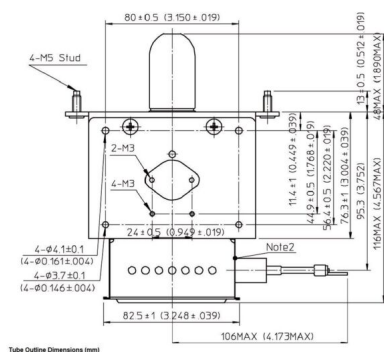

# MAGNETRON - MB2658A-120DD

类别: 磁控管

## 附加信息

设备型号	磁控管
OEM料号	MB2658A-120DD
输出功率, 连续[W]	3000
Frequency [MHz]	2450
ISM波段	S-波段
冷却	水冷
高压头方向和冷却接头	180°
紧固件/螺丝	4 × 通孔 5,8 (无螺杆)
紧固螺栓的方向	0°
磁铁	永磁体
冷却接头型号	G1/4" 内螺纹
温度传感器	-