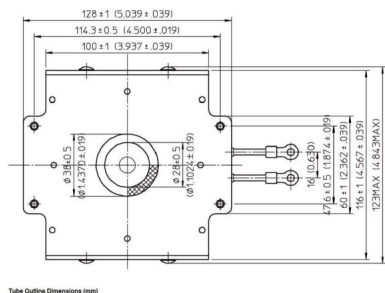

MAGNETRON - MB2658A-120DD

类别: 磁控管

BILDERGALERIE

附加信息

设备型号	磁控管
OEM料号	MB2658A-120DD
输出功率, 连续[W]	3000
Frequency [MHz]	2450
ISM波段	S-波段
冷却	水冷
高压头方向和冷却接头	180°
紧固件/螺丝	4 × 通孔 5,8 (无螺杆)
紧固螺栓的方向	0°
磁铁	永磁体
冷却接头型号	G1/4" 内螺纹
温度传感器	-