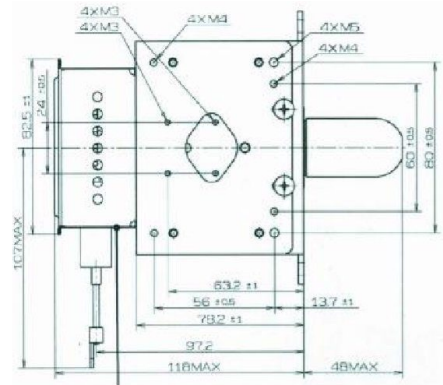

# MAGNETRON - MB2658A-120DF

类别: 磁控管

Tube Outline Dimensions (mm(inch))

## BILDERGALERIE

Tube Outline Dimensions (mm(inch))

Tube Outline Dimensions (mm(inch))

## 附加信息

设备型号	磁控管
OEM料号	MB2658A-120DF
输出功率, 连续[W]	3000
Frequency [MHz]	2450
ISM波段	S-波段
冷却	水冷
高压头方向和冷却接头	180°
紧固件/螺丝	4 x 通孔 5.8 (无螺杆)
紧固螺栓的方向	0°
磁铁	永磁体
冷却接头型号	Ø8 mm 管件
温度传感器	50 °C (122 °F)