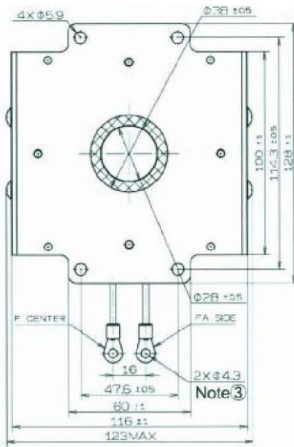

# MAGNETRON - MB2658A-120DF

类别: 磁控管

Tube Outline Dimensions (mm(inch))

## BILDERGALERIE

Tube Outline Dimensions (mm(inch))

Tube Outline Dimensions (mm(inch))

## 附加信息

设备型号	磁控管
OEM料号	MB2658A-120DF
输出功率, 连续[W]	3000
Frequency [MHz]	2450
ISM波段	S-波段
冷却	水冷
高压头方向和冷却接头	180°
紧固件/螺丝	4 x 通孔 5.8 (无螺杆)
紧固螺栓的方向	0°
磁铁	永磁体
冷却接头型号	Ø8 mm 管件
温度传感器	50 °C (122 °F)