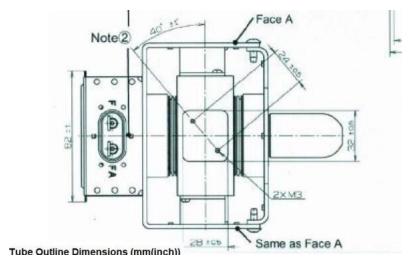

# MAGNETRON - MB2658A-120DF

类别: 磁控管

Tube Outline Dimensions (mm(inch))

## BILDERGALERIE

Tube Outline Dimensions (mm(inch))

Tube Outline Dimensions (mm(inch))

## 附加信息

设备型号	磁控管
OEM料号	MB2658A-120DF
输出功率, 连续[W]	3000
Frequency [MHz]	2450
ISM波段	S-波段
冷却	水冷
高压头方向和冷却接头	180°
紧固件/螺丝	4 x 通孔 5.8 (无螺杆)
紧固螺栓的方向	0°
磁铁	永磁体
冷却接头型号	Ø8 mm 管件
温度传感器	50 °C (122 °F)