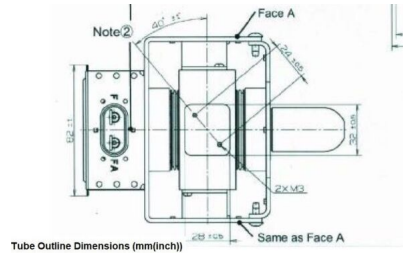

# MAGNETRON - MB2658A-120DF

类别: 磁控管

Tube Outline Dimensions (mm(inch))

## BILDERGALERIE

Tube Outline Dimensions (mm(inch))

Tube Outline Dimensions (mm(inch))

## 附加信息

设备型号	磁控管
OEM料号	MB2658A-120DF
输出功率, 连续[W]	3000
Frequency [MHz]	2450
ISM波段	S-波段
冷却	水冷
高压头方向和冷却接头	180°
紧固件/螺丝	4 x 通孔 5.8 (无螺杆)
紧固螺栓的方向	0°
磁铁	永磁体
冷却接头型号	Ø8 mm 管件
温度传感器	50 °C (122 °F)