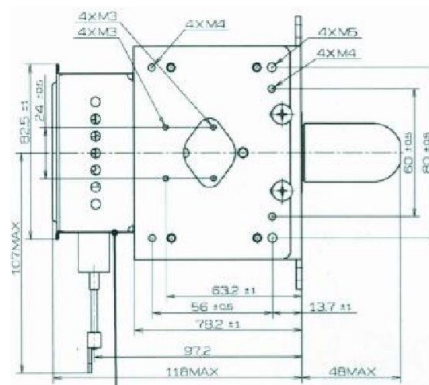

# MAGNETRON - MB2658A-120DF

类别: 磁控管

Tube Outline Dimensions (mm(inch))

## BILDERGALERIE

Tube Outline Dimensions (mm(inch))

Tube Outline Dimensions (mm(inch))

## 附加信息

设备型号	磁控管
OEM料号	MB2658A-120DF
输出功率, 连续[W]	3000
Frequency [MHz]	2450
ISM波段	S-波段
冷却	水冷
高压头方向和冷却接头	180°
紧固件/螺丝	4 x 通孔 5.8 (无螺杆)
紧固螺栓的方向	0°
磁铁	永磁体
冷却接头型号	Ø8 mm 管件
温度传感器	50 °C (122 °F)