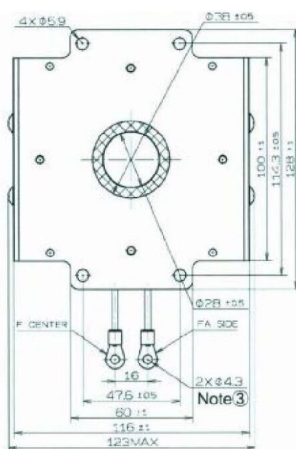

# MAGNETRON - MB2658A-120DF

类别: 磁控管

Tube Outline Dimensions (mm(inch))

## BILDERGALERIE

Tube Outline Dimensions (mm(inch))

Tube Outline Dimensions (mm(inch))

## 附加信息

设备型号	磁控管
OEM料号	MB2658A-120DF
输出功率, 连续[W]	3000
Frequency [MHz]	2450
ISM波段	S-波段
冷却	水冷
高压头方向和冷却接头	180°
紧固件/螺丝	4 x 通孔 5.8 (无螺杆)
紧固螺栓的方向	0°
磁铁	永磁体
冷却接头型号	Ø8 mm 管件
温度传感器	50 °C (122 °F)