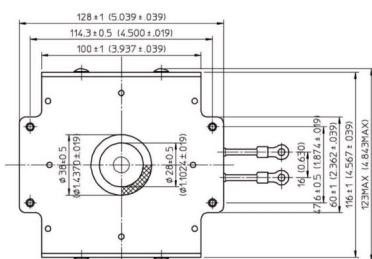

MAGNETRON - MB2658A-120DH

类别: 磁控管

Tube Outline Dimensions (mm(inch))

BILDERGALERIE

Tube Outline Dimensions (mm(inch))

附加信息

设备型号	磁控管
OEM料号	MB2658A-120DH
输出功率, 连续[W]	3000
Frequency [MHz]	2450
ISM波段	S-波段
冷却	水冷
高压头方向和冷却接头	180°
紧固件/螺丝	4 × 通孔 5,8 (无螺杆)
紧固螺栓的方向	0°
磁铁	永磁体
冷却接头型号	G1/8" 内螺纹
温度传感器	-