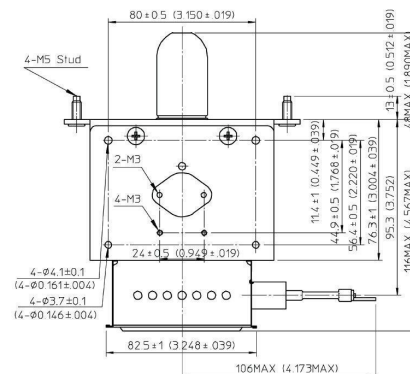

MAGNETRON - MB2658A-120DH

类别: 磁控管

Tube Outline Dimensions (mm(inch))

BILDERGALERIE

Tube Outline Dimensions (mm(inch))

附加信息

设备型号	磁控管
OEM料号	MB2658A-120DH
输出功率, 连续[W]	3000
Frequency [MHz]	2450
ISM波段	S-波段
冷却	水冷
高压头方向和冷却接头	180°
紧固件/螺丝	4 × 通孔 5,8 (无螺杆)
紧固螺栓的方向	0°
磁铁	永磁体
冷却接头型号	G1/8" 内螺纹
温度传感器	-