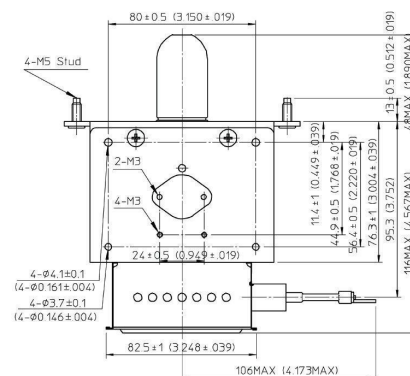

MAGNETRON - MB2658A-120DH

类别: 磁控管

Tube Outline Dimensions (mm(inch))

BILDERGALERIE

Tube Outline Dimensions (mm(inch))

附加信息

设备型号	磁控管
OEM料号	MB2658A-120DH
输出功率, 连续[W]	3000
Frequency [MHz]	2450
ISM波段	S-波段
冷却	水冷
高压头方向和冷却接头	180°
紧固件/螺丝	4 × 通孔 5,8 (无螺杆)
紧固螺栓的方向	0°
磁铁	永磁体
冷却接头型号	G1/8" 内螺纹
温度传感器	-