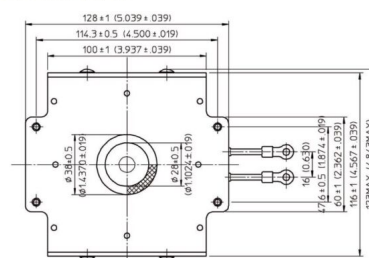

MAGNETRON - MB2658A-120EL

类别: 磁控管

BILDERGALERIE

Outline Dimensions (mm)(inch)

Outline Dimensions (mm)(inch)

附加信息

设备型号	磁控管
OEM料号	MB2658A-120EL
输出功率, 连续[W]	3000
Frequency [MHz]	2450
ISM波段	S-波段
冷却	水冷
高压头方向和冷却接头	180°
紧固件/螺丝	4 x 通孔 5.8 (无螺杆)
紧固螺栓的方向	0°
磁铁	永磁体
冷却接头型号	快速插头
温度传感器	50 °C (122 °F)