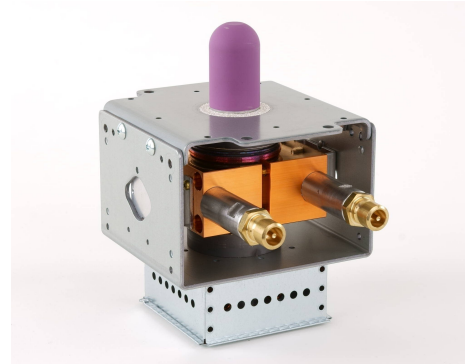

MAGNETRON - MB2658A-120EL

类别: 磁控管

BILDERGALERIE

Outline Dimensions (mm)(inch)

Outline Dimensions (mm)(inch)

附加信息

设备型号	磁控管
OEM料号	MB2658A-120EL
输出功率, 连续[W]	3000
Frequency [MHz]	2450
ISM波段	S-波段
冷却	水冷
高压头方向和冷却接头	180°
紧固件/螺丝	4 x 通孔 5.8 (无螺杆)
紧固螺栓的方向	0°
磁铁	永磁体
冷却接头型号	快速插头
温度传感器	50 °C (122 °F)