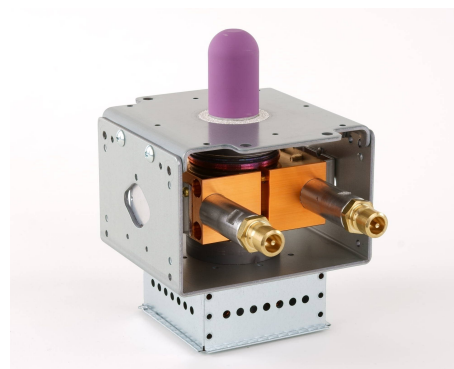

MAGNETRON - MB2658A-120EL

类别: 磁控管

BILDERGALERIE

Outline Dimensions (mm)(inch)

Outline Dimensions (mm)(inch)

附加信息

设备型号	磁控管
OEM料号	MB2658A-120EL
输出功率, 连续[W]	3000
Frequency [MHz]	2450
ISM波段	S-波段
冷却	水冷
高压头方向和冷却接头	180°
紧固件/螺丝	4 x 通孔 5.8 (无螺杆)
紧固螺栓的方向	0°
磁铁	永磁体
冷却接头型号	快速插头
温度传感器	50 °C (122 °F)