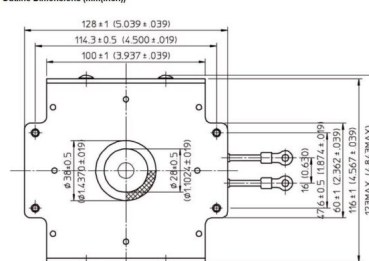

MAGNETRON - MB2658A-120EL

类别: 磁控管

BILDERGALERIE

Outline Dimensions (mm)(inch)

Outline Dimensions (mm)(inch)

附加信息

设备型号	磁控管
OEM料号	MB2658A-120EL
输出功率, 连续[W]	3000
Frequency [MHz]	2450
ISM波段	S-波段
冷却	水冷
高压头方向和冷却接头	180°
紧固件/螺丝	4 x 通孔 5.8 (无螺杆)
紧固螺栓的方向	0°
磁铁	永磁体
冷却接头型号	快速插头
温度传感器	50 °C (122 °F)