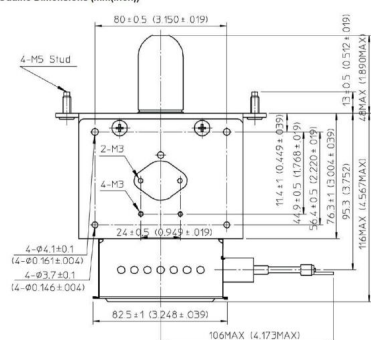

MAGNETRON - MB2658A-120EL

类别: 磁控管

BILDERGALERIE

Outline Dimensions (mm)(inch)

Outline Dimensions (mm)(inch)

附加信息

设备型号	磁控管
OEM料号	MB2658A-120EL
输出功率, 连续[W]	3000
Frequency [MHz]	2450
ISM波段	S-波段
冷却	水冷
高压头方向和冷却接头	180°
紧固件/螺丝	4 x 通孔 5.8 (无螺杆)
紧固螺栓的方向	0°
磁铁	永磁体
冷却接头型号	快速插头
温度传感器	50 °C (122 °F)