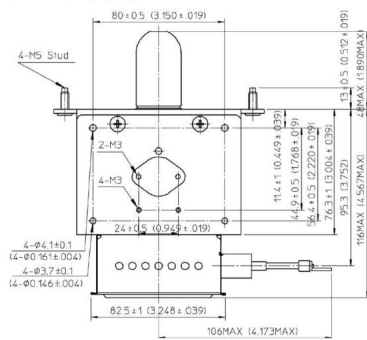

MAGNETRON - MB2658A-120EL

类别: 磁控管

BILDERGALERIE

Outline Dimensions (mm)(inch)

Outline Dimensions (mm)(inch)

附加信息

设备型号	磁控管
OEM料号	MB2658A-120EL
输出功率, 连续[W]	3000
Frequency [MHz]	2450
ISM波段	S-波段
冷却	水冷
高压头方向和冷却接头	180°
紧固件/螺丝	4 x 通孔 5.8 (无螺杆)
紧固螺栓的方向	0°
磁铁	永磁体
冷却接头型号	快速插头
温度传感器	50 °C (122 °F)