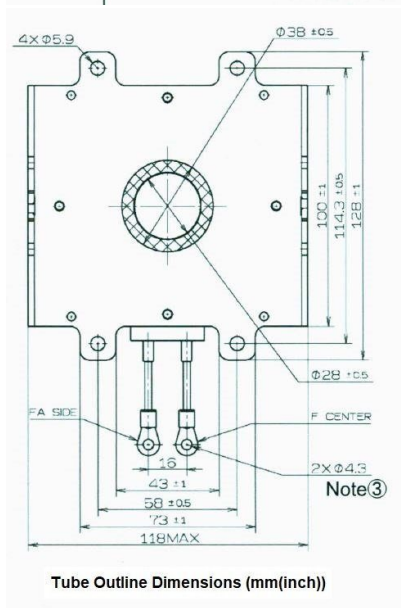

MAGNETRON - MB2658A-120EL_SP

类别: 磁控管

BILDERGALERIE

附加信息

设备型号	磁控管
OEM料号	MB2658A-120EL_SP
输出功率, 连续[W]	3000
Frequency [MHz]	2450
ISM波段	S-波段
冷却	水冷
高压头方向和冷却接头	180°
紧固件/螺丝	4 x 通孔 5.8 (无螺杆)
紧固螺栓的方向	0°
磁铁	永磁体
冷却接头型号	快速插头
温度传感器	50 °C (122 °F)