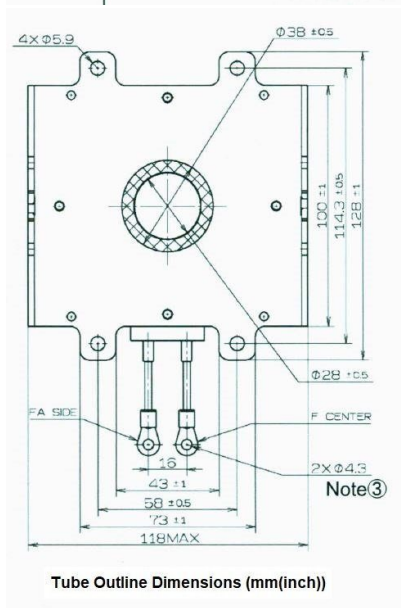

MAGNETRON - MB2658A-120EL_SP

类别: 磁控管

BILDERGALERIE

附加信息

| | |
|-----------------|------------------|
| 设备型号 | 磁控管 |
| OEM料号 | MB2658A-120EL_SP |
| 输出功率, 连续[W] | 3000 |
| Frequency [MHz] | 2450 |
| ISM波段 | S-波段 |
| 冷却 | 水冷 |
| 高压头方向和冷却接头 | 180° |
| 紧固件/螺丝 | 4 x 通孔 5.8 (无螺杆) |
| 紧固螺栓的方向 | 0° |
| 磁铁 | 永磁体 |
| 冷却接头型号 | 快速插头 |
| 温度传感器 | 50 °C (122 °F) |