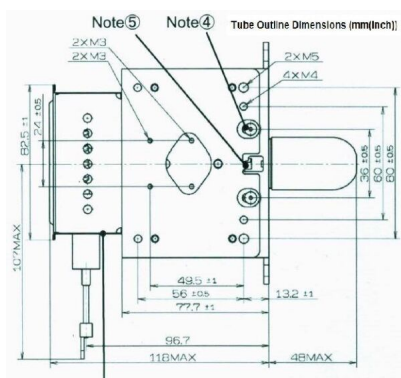

MAGNETRON - MB2658A-120EL_SP

类别: 磁控管

BILDERGALERIE

附加信息

设备型号	磁控管
OEM料号	MB2658A-120EL_SP
输出功率, 连续[W]	3000
Frequency [MHz]	2450
ISM波段	S-波段
冷却	水冷
高压头方向和冷却接头	180°
紧固件/螺丝	4 x 通孔 5.8 (无螺杆)
紧固螺栓的方向	0°
磁铁	永磁体
冷却接头型号	快速插头
温度传感器	50 °C (122 °F)