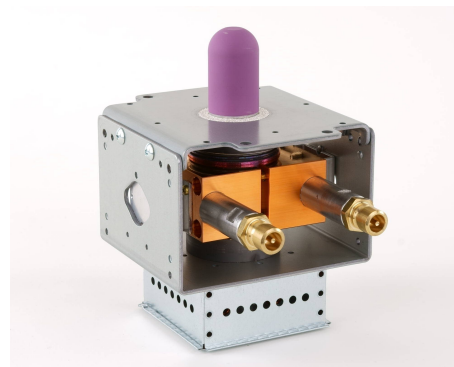

MAGNETRON - MB2658A-120EL_SP

类别: 磁控管

BILDERGALERIE

附加信息

| | |
|-----------------|------------------|
| 设备型号 | 磁控管 |
| OEM料号 | MB2658A-120EL_SP |
| 输出功率, 连续[W] | 3000 |
| Frequency [MHz] | 2450 |
| ISM波段 | S-波段 |
| 冷却 | 水冷 |
| 高压头方向和冷却接头 | 180° |
| 紧固件/螺丝 | 4 x 通孔 5.8 (无螺杆) |
| 紧固螺栓的方向 | 0° |
| 磁铁 | 永磁体 |
| 冷却接头型号 | 快速插头 |
| 温度传感器 | 50 °C (122 °F) |