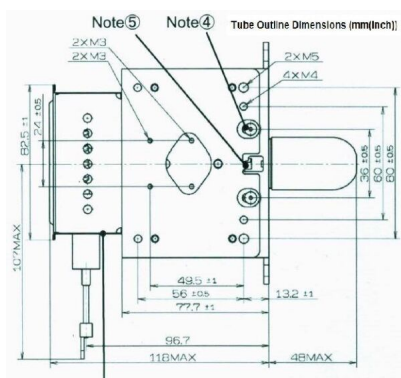

MAGNETRON - MB2658A-120EL_SP

类别: 磁控管

BILDERGALERIE

附加信息

| | |
|-----------------|------------------|
| 设备型号 | 磁控管 |
| OEM料号 | MB2658A-120EL_SP |
| 输出功率, 连续[W] | 3000 |
| Frequency [MHz] | 2450 |
| ISM波段 | S-波段 |
| 冷却 | 水冷 |
| 高压头方向和冷却接头 | 180° |
| 紧固件/螺丝 | 4 x 通孔 5.8 (无螺杆) |
| 紧固螺栓的方向 | 0° |
| 磁铁 | 永磁体 |
| 冷却接头型号 | 快速插头 |
| 温度传感器 | 50 °C (122 °F) |