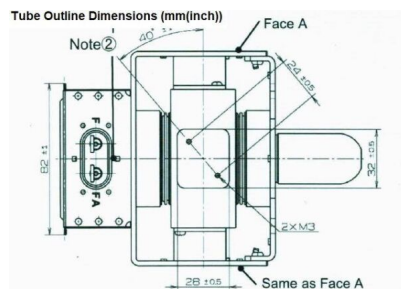

MAGNETRON - MB2658A-120EL_SP

类别: 磁控管

BILDERGALERIE

附加信息

| | |
|-----------------|------------------|
| 设备型号 | 磁控管 |
| OEM料号 | MB2658A-120EL_SP |
| 输出功率, 连续[W] | 3000 |
| Frequency [MHz] | 2450 |
| ISM波段 | S-波段 |
| 冷却 | 水冷 |
| 高压头方向和冷却接头 | 180° |
| 紧固件/螺丝 | 4 x 通孔 5.8 (无螺杆) |
| 紧固螺栓的方向 | 0° |
| 磁铁 | 永磁体 |
| 冷却接头型号 | 快速插头 |
| 温度传感器 | 50 °C (122 °F) |