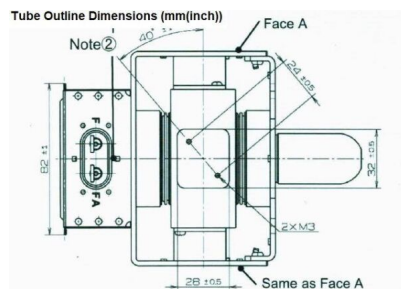

MAGNETRON - MB2658A-120EL_SP

类别: 磁控管

BILDERGALERIE

附加信息

设备型号	磁控管
OEM料号	MB2658A-120EL_SP
输出功率, 连续[W]	3000
Frequency [MHz]	2450
ISM波段	S-波段
冷却	水冷
高压头方向和冷却接头	180°
紧固件/螺丝	4 x 通孔 5.8 (无螺杆)
紧固螺栓的方向	0°
磁铁	永磁体
冷却接头型号	快速插头
温度传感器	50 °C (122 °F)