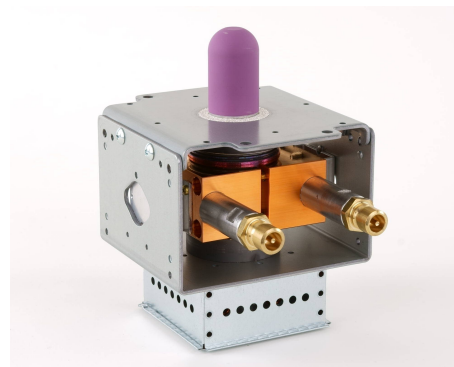

MAGNETRON - MB2658A-120EL_SP

类别: 磁控管

BILDERGALERIE

附加信息

设备型号	磁控管
OEM料号	MB2658A-120EL_SP
输出功率, 连续[W]	3000
Frequency [MHz]	2450
ISM波段	S-波段
冷却	水冷
高压头方向和冷却接头	180°
紧固件/螺丝	4 x 通孔 5.8 (无螺杆)
紧固螺栓的方向	0°
磁铁	永磁体
冷却接头型号	快速插头
温度传感器	50 °C (122 °F)