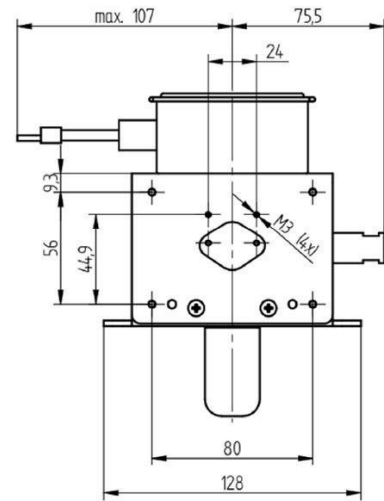

MAGNETRON - MB2658A-120EM

类别: 磁控管

Tube Outline Dimensions (mm(inch))

BILDERGALERIE

Tube Outline Dimensions (mm(inch))

Tube Outline Dimensions (mm(inch))

附加信息

设备型号	磁控管
OEM料号	MB2658A-120EM
输出功率, 连续[W]	3000
Frequency [MHz]	2455
ISM波段	S-波段
冷却	水冷
高压头方向和冷却接头	180°
紧固件/螺丝	4 × 通孔 5,8 (无螺杆)
紧固螺栓的方向	0°
磁铁	永磁体
冷却接头型号	G1/8" 内螺纹
温度传感器	-