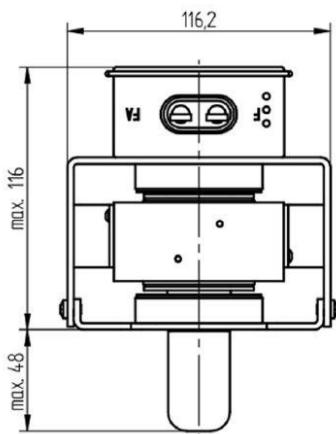

MAGNETRON - MB2658A-120EM

类别: 磁控管

Tube Outline Dimensions (mm(inch))

BILDERGALERIE

Tube Outline Dimensions (mm(inch))

Tube Outline Dimensions (mm(inch))

附加信息

设备型号	磁控管
OEM料号	MB2658A-120EM
输出功率, 连续[W]	3000
Frequency [MHz]	2455
ISM波段	S-波段
冷却	水冷
高压头方向和冷却接头	180°
紧固件/螺丝	4 × 通孔 5,8 (无螺杆)
紧固螺栓的方向	0°
磁铁	永磁体
冷却接头型号	G1/8" 内螺纹
温度传感器	-