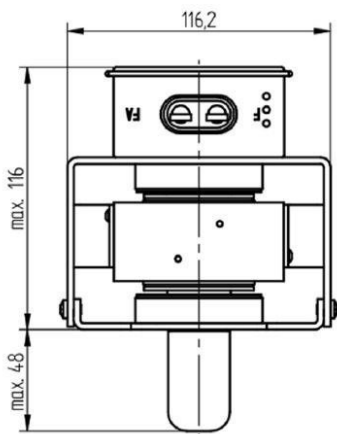

MAGNETRON - MB2658A-120EM

类别: 磁控管

Tube Outline Dimensions (mm(inch))

BILDERGALERIE

Tube Outline Dimensions (mm(inch))

Tube Outline Dimensions (mm(inch))

附加信息

设备型号	磁控管
OEM料号	MB2658A-120EM
输出功率, 连续[W]	3000
Frequency [MHz]	2455
ISM波段	S-波段
冷却	水冷
高压头方向和冷却接头	180°
紧固件/螺丝	4 × 通孔 5,8 (无螺杆)
紧固螺栓的方向	0°
磁铁	永磁体
冷却接头型号	G1/8" 内螺纹
温度传感器	-