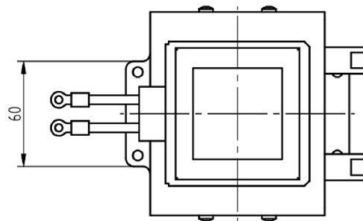

MAGNETRON - MB2658A-120EM

类别: 磁控管

Tube Outline Dimensions (mm(inch))

BILDERGALERIE

Tube Outline Dimensions (mm(inch))

Tube Outline Dimensions (mm(inch))

附加信息

设备型号	磁控管
OEM料号	MB2658A-120EM
输出功率, 连续[W]	3000
Frequency [MHz]	2455
ISM波段	S-波段
冷却	水冷
高压头方向和冷却接头	180°
紧固件/螺丝	4 × 通孔 5,8 (无螺杆)
紧固螺栓的方向	0°
磁铁	永磁体
冷却接头型号	G1/8" 内螺纹
温度传感器	-