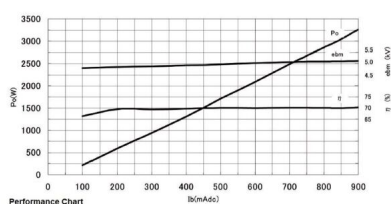

## 附加信息

设备型号	磁控管
OEM料号	MB2658A-120FH
输出功率, 连续[W]	3000
Frequency [MHz]	2450
ISM波段	S-波段
冷却	水冷
高压头方向和冷却接头	180°
紧固件/螺丝	4 × 通孔 5,8 (无螺杆)
紧固螺栓的方向	0°
磁铁	永磁体
冷却接头型号	G1/4" 内螺纹
温度传感器	-