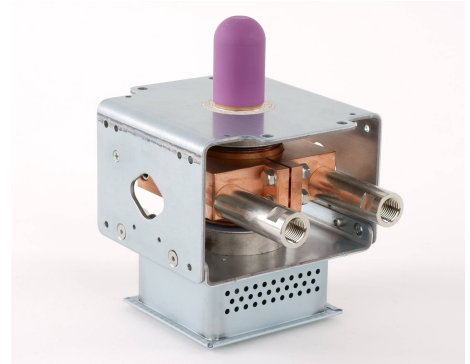

# MAGNETRON - MB2658A-120FH

类别: 磁控管

## 附加信息

设备型号	磁控管
OEM料号	MB2658A-120FH
输出功率, 连续[W]	3000
Frequency [MHz]	2450
ISM波段	S-波段
冷却	水冷
高压头方向和冷却接头	180°
紧固件/螺丝	4 × 通孔 5,8 (无螺杆)
紧固螺栓的方向	0°
磁铁	永磁体
冷却接头型号	G1/4" 内螺纹
温度传感器	-