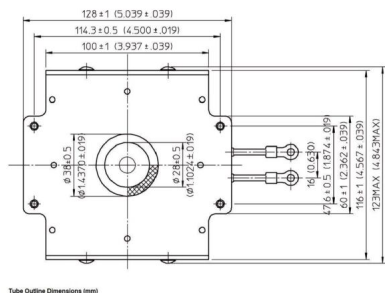

## 附加信息

设备型号	磁控管
OEM料号	MB2658A-120FH
输出功率, 连续[W]	3000
Frequency [MHz]	2450
ISM波段	S-波段
冷却	水冷
高压头方向和冷却接头	180°
紧固件/螺丝	4 × 通孔 5,8 (无螺杆)
紧固螺栓的方向	0°
磁铁	永磁体
冷却接头型号	G1/4" 内螺纹
温度传感器	-