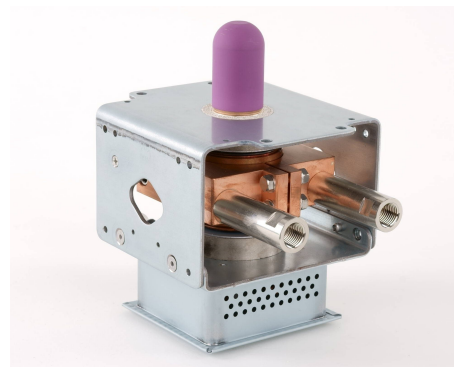

# MAGNETRON - MB2658A-120FH

类别: 磁控管

## 附加信息

设备型号	磁控管
OEM料号	MB2658A-120FH
输出功率, 连续[W]	3000
Frequency [MHz]	2450
ISM波段	S-波段
冷却	水冷
高压头方向和冷却接头	180°
紧固件/螺丝	4 × 通孔 5,8 (无螺杆)
紧固螺栓的方向	0°
磁铁	永磁体
冷却接头型号	G1/4" 内螺纹
温度传感器	-