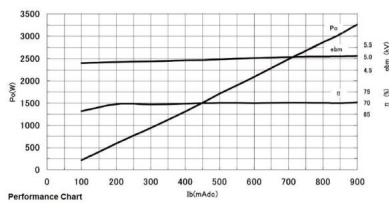

## 附加信息

设备型号	磁控管
OEM料号	MB2658A-120FH
输出功率, 连续[W]	3000
Frequency [MHz]	2450
ISM波段	S-波段
冷却	水冷
高压头方向和冷却接头	180°
紧固件/螺丝	4 × 通孔 5,8 (无螺杆)
紧固螺栓的方向	0°
磁铁	永磁体
冷却接头型号	G1/4" 内螺纹
温度传感器	-