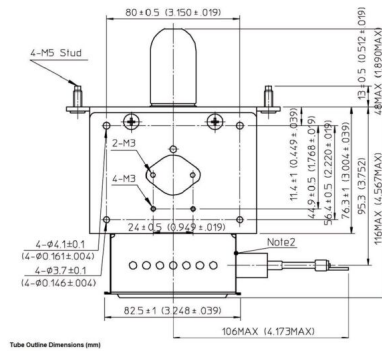

# MAGNETRON - MB2658A-120FH

类别: 磁控管

## 附加信息

设备型号	磁控管
OEM料号	MB2658A-120FH
输出功率, 连续[W]	3000
Frequency [MHz]	2450
ISM波段	S-波段
冷却	水冷
高压头方向和冷却接头	180°
紧固件/螺丝	4 × 通孔 5,8 (无螺杆)
紧固螺栓的方向	0°
磁铁	永磁体
冷却接头型号	G1/4" 内螺纹
温度传感器	-