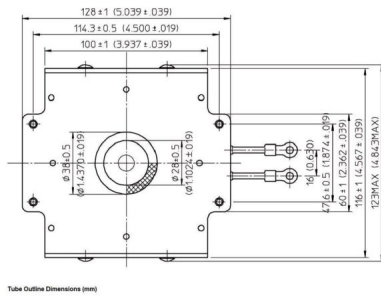

## 附加信息

设备型号	磁控管
OEM料号	MB2658A-120FH
输出功率, 连续[W]	3000
Frequency [MHz]	2450
ISM波段	S-波段
冷却	水冷
高压头方向和冷却接头	180°
紧固件/螺丝	4 × 通孔 5,8 (无螺杆)
紧固螺栓的方向	0°
磁铁	永磁体
冷却接头型号	G1/4" 内螺纹
温度传感器	-