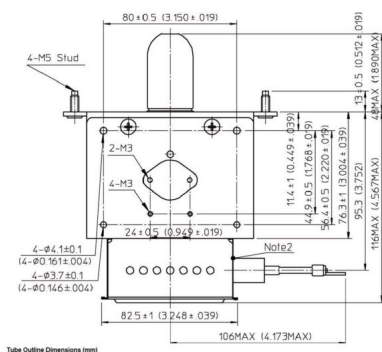

# MAGNETRON - MB2658A-120FH

类别: 磁控管

## 附加信息

设备型号	磁控管
OEM料号	MB2658A-120FH
输出功率, 连续[W]	3000
Frequency [MHz]	2450
ISM波段	S-波段
冷却	水冷
高压头方向和冷却接头	180°
紧固件/螺丝	4 × 通孔 5,8 (无螺杆)
紧固螺栓的方向	0°
磁铁	永磁体
冷却接头型号	G1/4" 内螺纹
温度传感器	-