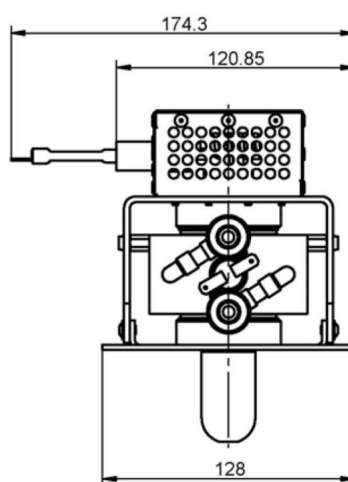

MAGNETRON - MB2658A-170FZ

类别: 磁控管

BILDERGALERIE

Tube Outline Dimensions (mm(Inch))

Tube Outline Dimensions (mm(Inch))

Tube Outline Dimensions (mm(Inch))

附加信息

设备型号	磁控管
OEM料号	MB2658A-I70FZ
输出功率, 连续[W]	1500
Frequency [MHz]	2450
ISM波段	S-波段
冷却	水冷
高压头方向和冷却接头	90°
紧固件/螺丝	4 x 通孔 5.8 (无螺杆)
紧固螺栓的方向	0°
磁铁	永磁体
冷却接头型号	软管插头 Ø9 mm
温度传感器	80 °C (176 °F)
等效于	DX582A
可能用于	ASTeX 1.5 kW (e.g. AX-2115)