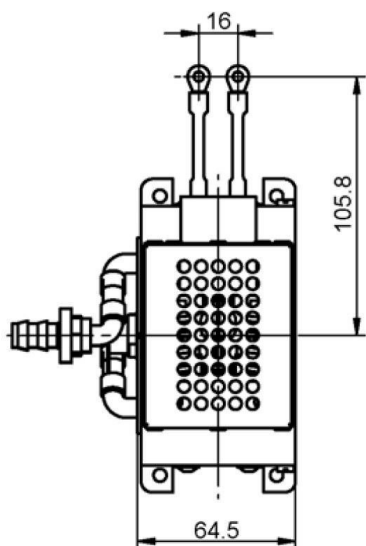

MAGNETRON - MB2658A-170FZ

类别: 磁控管

BILDERGALERIE

Tube Outline Dimensions (mm(Inch))

Tube Outline Dimensions (mm(Inch))

Tube Outline Dimensions (mm(Inch))

附加信息

设备型号	磁控管
OEM料号	MB2658A-I70FZ
输出功率, 连续[W]	1500
Frequency [MHz]	2450
ISM波段	S-波段
冷却	水冷
高压头方向和冷却接头	90°
紧固件/螺丝	4 x 通孔 5.8 (无螺杆)
紧固螺栓的方向	0°
磁铁	永磁体
冷却接头型号	软管插头 Ø9 mm
温度传感器	80 °C (176 °F)
等效于	DX582A
可能用于	ASTeX 1.5 kW (e.g. AX-2115)