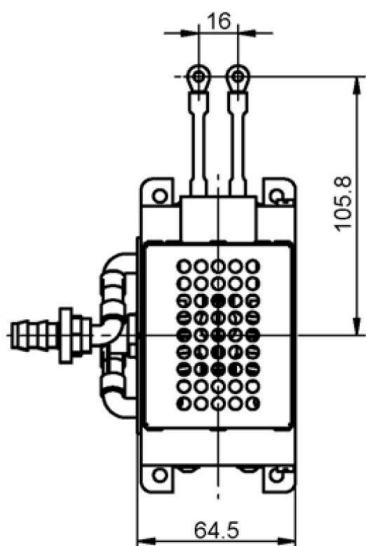

# MAGNETRON - MB2658A-170FZ

类别: 磁控管

## BILDERGALERIE

Tube Outline Dimensions (mm(inch))

Tube Outline Dimensions (mm(inch))

Tube Outline Dimensions (mm(inch))

## 附加信息

设备型号	磁控管
OEM料号	MB2658A-I70FZ
输出功率, 连续[W]	1500
Frequency [MHz]	2450
ISM波段	S-波段
冷却	水冷
高压头方向和冷却接头	90°
紧固件/螺丝	4 x 通孔 5.8 (无螺杆)
紧固螺栓的方向	0°
磁铁	永磁体
冷却接头型号	软管插头 Ø9 mm
温度传感器	80 °C (176 °F)
等效于	DX582A
可能用于	ASTeX 1.5 kW (e.g. AX-2115)