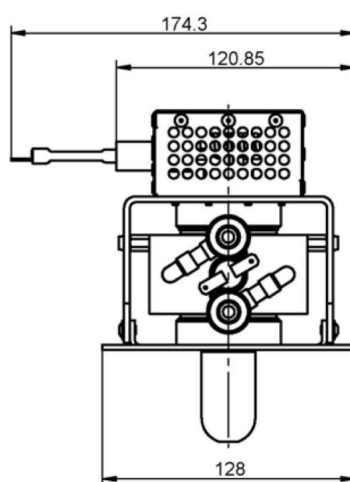

# MAGNETRON - MB2658A-170FZ

类别: 磁控管

## BILDERGALERIE

Tube Outline Dimensions (mm(inch))

Tube Outline Dimensions (mm(inch))

Tube Outline Dimensions (mm(inch))

## 附加信息

设备型号	磁控管
OEM料号	MB2658A-I70FZ
输出功率, 连续[W]	1500
Frequency [MHz]	2450
ISM波段	S-波段
冷却	水冷
高压头方向和冷却接头	90°
紧固件/螺丝	4 x 通孔 5.8 (无螺杆)
紧固螺栓的方向	0°
磁铁	永磁体
冷却接头型号	软管插头 Ø9 mm
温度传感器	80 °C (176 °F)
等效于	DX582A
可能用于	ASTeX 1.5 kW (e.g. AX-2115)