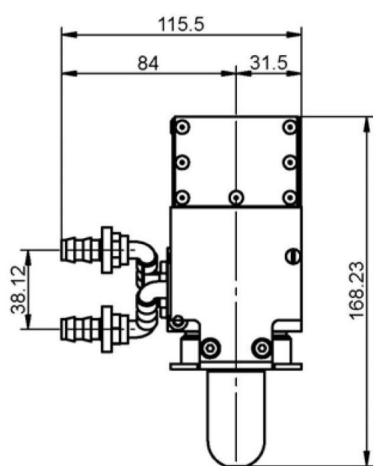

# MAGNETRON - MB2658A-170FZ

类别: 磁控管

## BILDERGALERIE

Tube Outline Dimensions (mm(inch))

Tube Outline Dimensions (mm(inch))

Tube Outline Dimensions (mm(inch))

## 附加信息

设备型号	磁控管
OEM料号	MB2658A-I70FZ
输出功率, 连续[W]	1500
Frequency [MHz]	2450
ISM波段	S-波段
冷却	水冷
高压头方向和冷却接头	90°
紧固件/螺丝	4 x 通孔 5.8 (无螺杆)
紧固螺栓的方向	0°
磁铁	永磁体
冷却接头型号	软管插头 Ø9 mm
温度传感器	80 °C (176 °F)
等效于	DX582A
可能用于	ASTeX 1.5 kW (e.g. AX-2115)