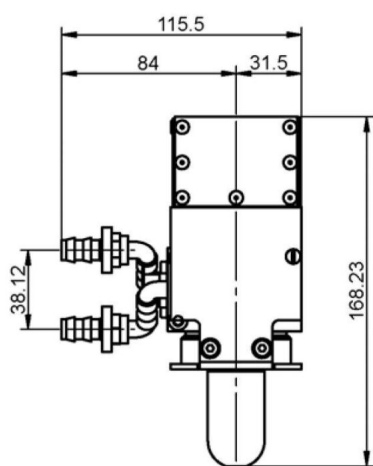

MAGNETRON - MB2658A-170FZ

类别: 磁控管

BILDERGALERIE

Tube Outline Dimensions (mm(Inch))

Tube Outline Dimensions (mm(Inch))

Tube Outline Dimensions (mm(Inch))

附加信息

设备型号	磁控管
OEM料号	MB2658A-I70FZ
输出功率, 连续[W]	1500
Frequency [MHz]	2450
ISM波段	S-波段
冷却	水冷
高压头方向和冷却接头	90°
紧固件/螺丝	4 x 通孔 5.8 (无螺杆)
紧固螺栓的方向	0°
磁铁	永磁体
冷却接头型号	软管插头 Ø9 mm
温度传感器	80 °C (176 °F)
等效于	DX582A
可能用于	ASTeX 1.5 kW (e.g. AX-2115)