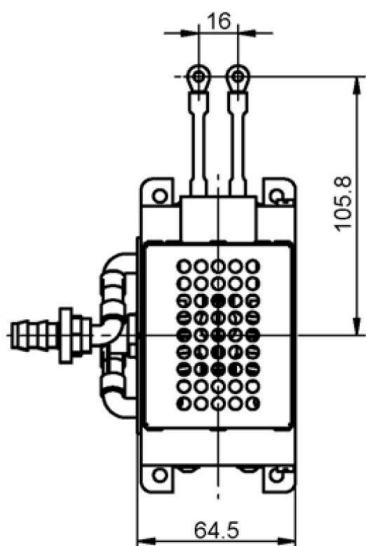

MAGNETRON - MB2658A-170FZ_UB01

类别: 磁控管

BILDERGALERIE

Tube Outline Dimensions (mm(inch))

Tube Outline Dimensions (mm(inch))

Tube Outline Dimensions (mm(inch))

附加信息

设备型号	磁控管
OEM料号	
输出功率, 连续[W]	1500
Frequency [MHz]	2450
ISM波段	S-波段
冷却	水冷
高压头方向和冷却接头	90°
紧固件/螺丝	4 x 通孔 5,8 (无螺杆)
紧固螺栓的方向	0°
磁铁	永磁体
冷却接头型号	软管插头 Ø9 mm
温度传感器	80 °C (176 °F)
等效于	DX582A
可能用于	ASTeX 1.5 kW (e.g. AX-2115)