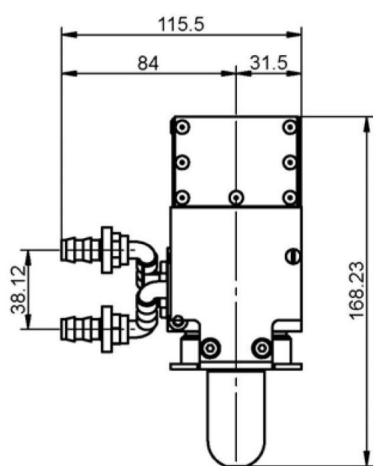

MAGNETRON - MB2658A-170FZ_UB01

类别: 磁控管

BILDERGALERIE

Tube Outline Dimensions (mm(inch))

Tube Outline Dimensions (mm(inch))

Tube Outline Dimensions (mm(inch))

附加信息

设备型号	磁控管
OEM料号	
输出功率, 连续[W]	1500
Frequency [MHz]	2450
ISM波段	S-波段
冷却	水冷
高压头方向和冷却接头	90°
紧固件/螺丝	4 x 通孔 5,8 (无螺杆)
紧固螺栓的方向	0°
磁铁	永磁体
冷却接头型号	软管插头 Ø9 mm
温度传感器	80 °C (176 °F)
等效于	DX582A
可能用于	ASTeX 1.5 kW (e.g. AX-2115)