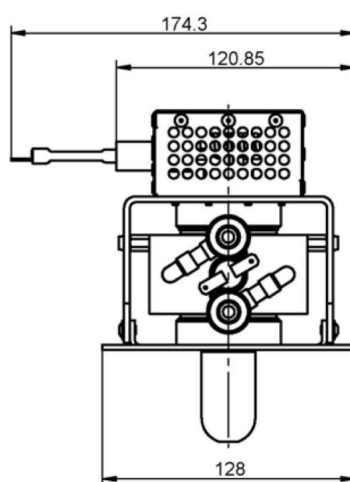

MAGNETRON - MB2658A-170FZ_UB01

类别: 磁控管

BILDERGALERIE

Tube Outline Dimensions (mm(inch))

Tube Outline Dimensions (mm(inch))

Tube Outline Dimensions (mm(inch))

附加信息

设备型号	磁控管
OEM料号	
输出功率, 连续[W]	1500
Frequency [MHz]	2450
ISM波段	S-波段
冷却	水冷
高压头方向和冷却接头	90°
紧固件/螺丝	4 x 通孔 5,8 (无螺杆)
紧固螺栓的方向	0°
磁铁	永磁体
冷却接头型号	软管插头 Ø9 mm
温度传感器	80 °C (176 °F)
等效于	DX582A
可能用于	ASTeX 1.5 kW (e.g. AX-2115)