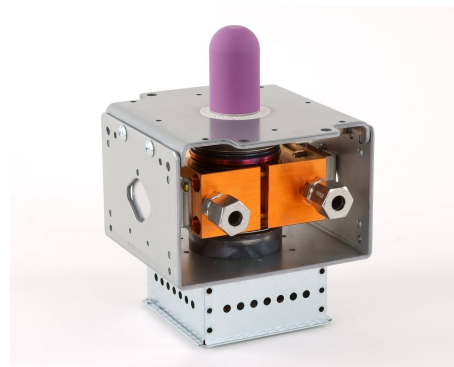

# MAGNETRON - MB2658A-190GE

类别: 磁控管

## 附加信息

设备型号	磁控管
OEM料号	MB2658A-190GE
输出功率, 连续[W]	3000
Frequency [MHz]	2450
ISM波段	S-波段
冷却	水冷
高压头方向和冷却接头	180°
紧固件/螺丝	2x 通孔 5,8 (无螺杆) / 2x M5 Bolt (Studs)
紧固螺栓的方向	0°
磁铁	永磁体
冷却接头型号	Ø8 mm 管件
温度传感器	-