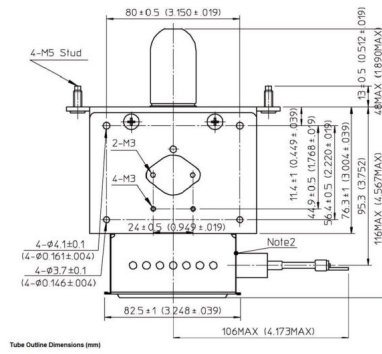

# MAGNETRON - MB2658A-190GE

类别: 磁控管

## 附加信息

设备型号	磁控管
OEM料号	MB2658A-190GE
输出功率, 连续[W]	3000
Frequency [MHz]	2450
ISM波段	S-波段
冷却	水冷
高压头方向和冷却接头	180°
紧固件/螺丝	2x 通孔 5,8 (无螺杆) / 2x M5 Bolt (Studs)
紧固螺栓的方向	0°
磁铁	永磁体
冷却接头型号	Ø8 mm 管件
温度传感器	-