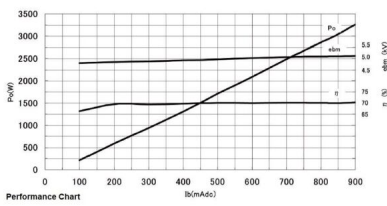

## 附加信息

设备型号	磁控管
OEM料号	MB2658A-190GE
输出功率, 连续[W]	3000
Frequency [MHz]	2450
ISM波段	S-波段
冷却	水冷
高压头方向和冷却接头	180°
紧固件/螺丝	2x 通孔 5,8 (无螺杆) / 2x M5 Bolt (Studs)
紧固螺栓的方向	0°
磁铁	永磁体
冷却接头型号	Ø8 mm 管件
温度传感器	-