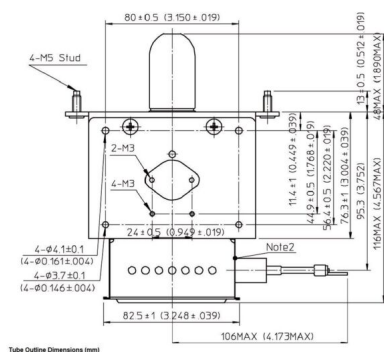

# MAGNETRON - MB2658A-190GE

类别: 磁控管

## 附加信息

设备型号	磁控管
OEM料号	MB2658A-190GE
输出功率, 连续[W]	3000
Frequency [MHz]	2450
ISM波段	S-波段
冷却	水冷
高压头方向和冷却接头	180°
紧固件/螺丝	2x 通孔 5,8 (无螺杆) / 2x M5 Bolt (Studs)
紧固螺栓的方向	0°
磁铁	永磁体
冷却接头型号	Ø8 mm 管件
温度传感器	-