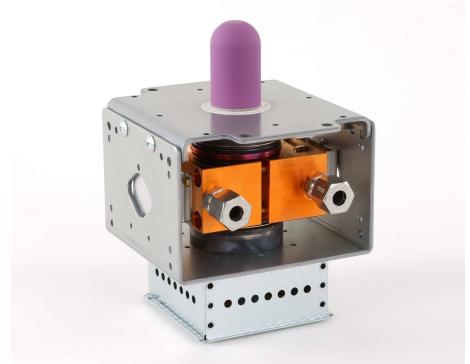

# MAGNETRON - MB2658A-190GE

类别: 磁控管

## 附加信息

设备型号	磁控管
OEM料号	MB2658A-190GE
输出功率, 连续[W]	3000
Frequency [MHz]	2450
ISM波段	S-波段
冷却	水冷
高压头方向和冷却接头	180°
紧固件/螺丝	2x 通孔 5,8 (无螺杆) / 2x M5 Bolt (Studs)
紧固螺栓的方向	0°
磁铁	永磁体
冷却接头型号	Ø8 mm 管件
温度传感器	-