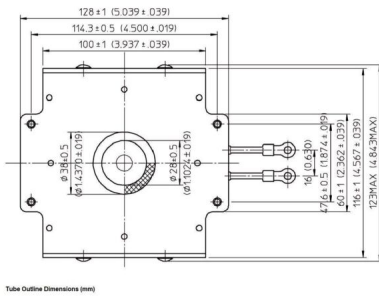

# MAGNETRON - MB2658A-190GE

类别: 磁控管

## 附加信息

设备型号	磁控管
OEM料号	MB2658A-190GE
输出功率, 连续[W]	3000
Frequency [MHz]	2450
ISM波段	S-波段
冷却	水冷
高压头方向和冷却接头	180°
紧固件/螺丝	2x 通孔 5,8 (无螺杆) / 2x M5 Bolt (Studs)
紧固螺栓的方向	0°
磁铁	永磁体
冷却接头型号	Ø8 mm 管件
温度传感器	-