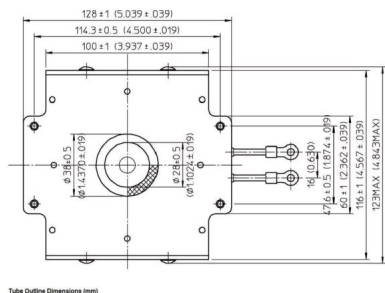

# MAGNETRON - MB2658A-190GE

类别: 磁控管

## 附加信息

设备型号	磁控管
OEM料号	MB2658A-190GE
输出功率, 连续[W]	3000
Frequency [MHz]	2450
ISM波段	S-波段
冷却	水冷
高压头方向和冷却接头	180°
紧固件/螺丝	2x 通孔 5,8 (无螺杆) / 2x M5 Bolt (Studs)
紧固螺栓的方向	0°
磁铁	永磁体
冷却接头型号	Ø8 mm 管件
温度传感器	-