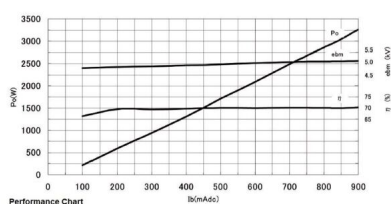

## 附加信息

设备型号	磁控管
OEM料号	MB2658A-190GE
输出功率, 连续[W]	3000
Frequency [MHz]	2450
ISM波段	S-波段
冷却	水冷
高压头方向和冷却接头	180°
紧固件/螺丝	2x 通孔 5,8 (无螺杆) / 2x M5 Bolt (Studs)
紧固螺栓的方向	0°
磁铁	永磁体
冷却接头型号	Ø8 mm 管件
温度传感器	-